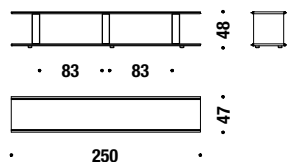

Bookshelf A

Bibliothèque A

L1A

0,2 m³ 90 Kg