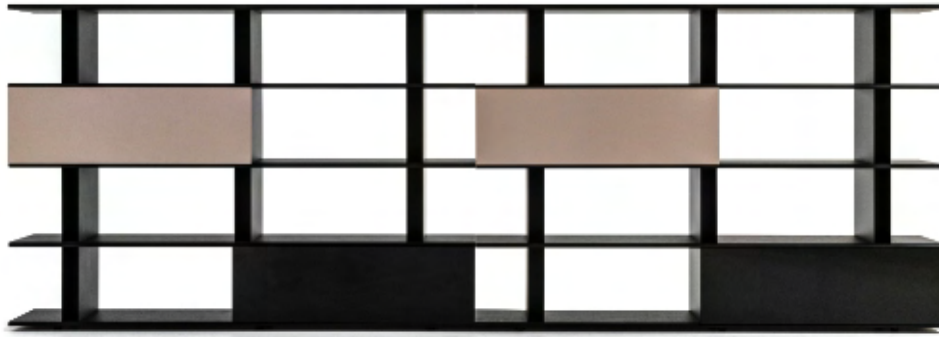

## BOOKSHELF

Modular bookshelf made up of shelves in MDF with Alpi® veneer, complete with guides for sliding doors in extruded aluminium anodized black. Uprights in steel sheet, powder coated black mat.

Doors in MDF lacquered, mat or gloss, or in Stopsoltempered glass.

Adjustable black polypropylene glides.

### NOTE:

- Each shelf can contain only one door per side.

## ÉTAGÈRE

Bibliothèque modulaire composée de étagères en MDF plaqué Alpi®, avec glissières pour portes coulissantes en profilé extrudé en aluminium anodisé noir. Montants en feuille d'acier et laquée en poudre noir mat.