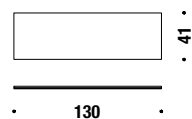

Gloss lacquered door

Porte laquée brillante

A04

0,0 m³ 11 Kg