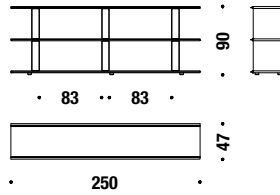

FLAMED BLACK
Alpi Xilo 2.0

FLAMED
Alpi Rosewood 2

Bookshelf A

Büchergestell A

L1A

0,2 m³ 90 Kg

Bookshelf B

Büchergestell B

L1B

0,4 m³ 150 Kg

Bookshelf C

Büchergestell C

L1C

0,6 m³ 210 Kg

Bookshelf D

Büchergestell D