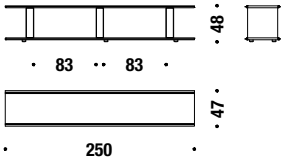

FLAMED BLACK
Alpi Xilo 2.0

FLAMED
Alpi Rosewood 2

Bookshelf A

Büchergestell A

L1A

0,2 m³ 90 Kg

Bookshelf B

Büchergestell B

L1B

0,4 m³ 150 Kg

Bookshelf C

Büchergestell C

L1C

0,6 m³ 210 Kg

Bookshelf D

Büchergestell D