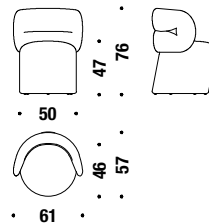

Technical tests -Technische Prüfungen

GETLUCKY (cod. 061)
EN 1728:2012+AC:2013 clause 6.4
EN 1728:2012+AC:2013 clause 6.17

Small armchair

Sessel klein

061

2,1 mt. ★ 4,9 m² 0,3 m³ 25 Kg

€

Swivel small armchair