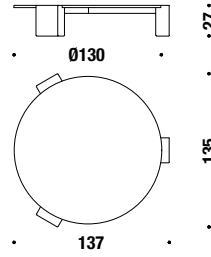

**Table 127x99 H.33 Marble Marquina**

**Table 127x99 H.33 Marbre Marquina** 10P

0,2 m<sup>3</sup> 76 Kg **FSC® Certified**

**Table 127x99 H.33 Marble Travertino**

**Table 127x99 H.33 Marbre Travertino** 10Z

0,2 m<sup>3</sup> 76 Kg **FSC® Certified**

**Table Ø130 H.27 glass top**

**Table Ø130 H.27 plateau en verre**

10R

0,2 m<sup>3</sup> 54 Kg **FSC® Certified**

**Table Ø130 H.27 Marble Calacatta**

**Table Ø130 H.27 Marbre Calacatta**

10S

0,2 m<sup>3</sup> 86 Kg **FSC® Certified**

**Table Ø130 H.27 Marble Carrara**

**Table Ø130 H.27 Marbre Carrara**

10T

0,2 m<sup>3</sup> 86 Kg **FSC® Certified**

**Table Ø130 H.27 Marble Marquina**

**Table Ø130 H.27 Marbre Marquina**

10U

0,2 m<sup>3</sup> 86 Kg **FSC® Certified**

**Table Ø130 H.27 Marble Travertino**

**Table Ø130 H.27 Marbre Travertino**

10V

0,2 m<sup>3</sup> 86 Kg **FSC® Certified**