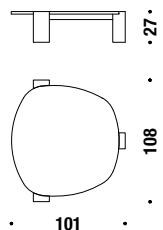

## Table Ø100 H.27 marble Calacatta

Table Ø100 H.27 marbre Calacatta 10K

0,2 m<sup>3</sup> 69 Kg **FSC® Certified**

Table Ø100 H.27 Marble Carrara

Table Ø100 H.27 Marbre Carrara

10L

 0,2 m<sup>3</sup>  69 Kg **FSC® Certified**

Table 101x108 H.27 glass top

Table 101x108 H.27 plateau en verre

10D

 0,2 m<sup>3</sup>  42 Kg **FSC® Certified**

Table 101x108 H.27 marble Calacatta

Table 101x108 H.27 marbre Calacatta

10E

 0,2 m<sup>3</sup>  54 Kg **FSC® Certified**

Table 101x108 H.27 marble Carrara

Table 101x108 H.27 marbre Carrara

10F

 0,2 m<sup>3</sup>  54 Kg **FSC® Certified**

Table 101x108 H.27 Marble Marquina

Table 101x108 H.27 Marbre Marquina

10N

 0,2 m<sup>3</sup>  54 Kg **FSC® Certified**

**Table 101x108 H.27 Marble Travertino**

**Table 101x108 H.27 Marbre Travertino** 10Y

0,2 m<sup>3</sup> 54 Kg **FSC® Certified**

**Table 127x99 H.33 glass top**

**Table 127x99 H.33 plateau en verre** 10G

0,2 m<sup>3</sup> 56,5 Kg **FSC® Certified**