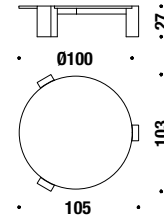

## Table Ø80 H.33 Marble Marquina

Table Ø80 H.33 Marbre Marquina 10M

0,2 m<sup>3</sup> 55 Kg **FSC® Certified**

## Table Ø100 H.27 marble Calacatta

Table Ø100 H.27 marbre Calacatta 10K

0,2 m<sup>3</sup> 69 Kg **FSC® Certified**

Table Ø100 H.27 Marble Carrara

Table Ø100 H.27 Marbre Carrara

10L

 0,2 m<sup>3</sup>  69 Kg **FSC® Certified**

Table Ø100 H.27 Marble Marquina

Table Ø100 H.27 Marbre Marquina

10Q

 0,2 m<sup>3</sup>  69 Kg **FSC® Certified**

Table Ø100 H.27 Marble Travertino

Table Ø100 H.27 Marbre Travertino

10X

 0,2 m<sup>3</sup>  69 Kg **FSC® Certified**

Table 101x108 H.27 glass top

Table 101x108 H.27 plateau en verre

10D

 0,2 m<sup>3</sup>  42 Kg **FSC® Certified**

Table 101x108 H.27 marble Calacatta

Table 101x108 H.27 marbre Calacatta

10E

 0,2 m<sup>3</sup>  54 Kg **FSC® Certified**