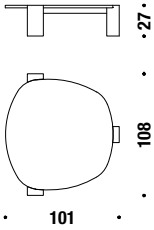

## Table Ø100 H.27 marble Calacatta

Table Ø100 H.27 marbre Calacatta 10K

0,2 m<sup>3</sup> 69 Kg **FSC® Certified**

Table Ø100 H.27 Marble Carrara

Table Ø100 H.27 Marbre Carrara

10L

 0,2 m<sup>3</sup>  69 Kg **FSC® Certified**

Table 101x108 H.27 glass top

Table 101x108 H.27 plateau en verre

10D

 0,2 m<sup>3</sup>  42 Kg **FSC® Certified**

Table 101x108 H.27 marble Calacatta

Table 101x108 H.27 marbre Calacatta

10E

 0,2 m<sup>3</sup>  54 Kg **FSC® Certified**

Table 101x108 H.27 marble Carrara

Table 101x108 H.27 marbre Carrara

10F

 0,2 m<sup>3</sup>  54 Kg **FSC® Certified**

Table 101x108 H.27 Marble Marquina

Table 101x108 H.27 Marbre Marquina

10N

 0,2 m<sup>3</sup>  54 Kg **FSC® Certified**

**Table 101x108 H.27 Marble Travertino**

**Table 101x108 H.27 Marbre Travertino** 10Y

0,2 m<sup>3</sup> 54 Kg **FSC® Certified**

**Table 127x99 H.33 glass top**

**Table 127x99 H.33 plateau en verre** 10G

0,2 m<sup>3</sup> 56,5 Kg **FSC® Certified**