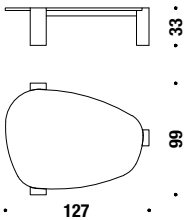

Table 101x108 H.27 marble Carrara

Table 101x108 H.27 marbre Carrara

10F

 0,2 m<sup>3</sup>  54 Kg **FSC® Certified**

Table 101x108 H.27 Marble Marquina

Table 101x108 H.27 Marbre Marquina

10N

 0,2 m<sup>3</sup>  54 Kg **FSC® Certified**

**Table 101x108 H.27 Marble Travertino**

**Table 101x108 H.27 Marbre Travertino** 10Y

0,2 m<sup>3</sup> 54 Kg **FSC® Certified**

**Table 127x99 H.33 glass top**

**Table 127x99 H.33 plateau en verre** 10G

0,2 m<sup>3</sup> 56,5 Kg **FSC® Certified**

**Table 127x99 H.33 marble Calacatta**

**Table 127x99 H.33 marbre Calacatta** 10H

0,2 m<sup>3</sup> 76 Kg **FSC® Certified**

**Table 127x99 H.33 marble Carrara**

**Table 127x99 H.33 marbre Carrara** 10I

0,2 m<sup>3</sup> 76 Kg **FSC® Certified**

**Table 127x99 H.33 Marble Marquina**

**Table 127x99 H.33 Marbre Marquina** 10P

0,2 m<sup>3</sup> 76 Kg **FSC® Certified**

**Table 127x99 H.33 Marble Travertino**

**Table 127x99 H.33 Marbre Travertino** 10Z