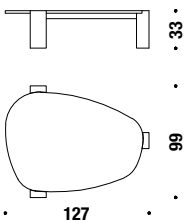

**Table 127x99 H.33 marble Calacatta**

**Table 127x99 H.33 marbre Calacatta** 10H

0,2 m<sup>3</sup> 76 Kg **FSC® Certified**

**Table 127x99 H.33 marble Carrara**

**Table 127x99 H.33 marbre Carrara** 10I

0,2 m<sup>3</sup> 76 Kg **FSC® Certified**

**Table 127x99 H.33 Marble Marquina**

**Table 127x99 H.33 Marbre Marquina** 10P

0,2 m<sup>3</sup> 76 Kg **FSC® Certified**

**Table 127x99 H.33 Marble Travertino**

**Table 127x99 H.33 Marbre Travertino** 10Z

0,2 m<sup>3</sup> 76 Kg **FSC® Certified**

**Table Ø130 H.27 glass top**

**Table Ø130 H.27 plateau en verre**

10R

0,2 m<sup>3</sup> 54 Kg **FSC® Certified**

**Table Ø130 H.27 Marble Calacatta**

**Table Ø130 H.27 Marbre Calacatta**