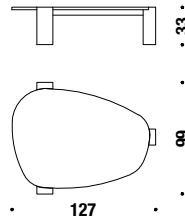

Table 101x108 H.27 glass top

Table 101x108 H.27 plateau en verre

10D

 0,2 m<sup>3</sup>  42 Kg **FSC® Certified**

Table 101x108 H.27 marble Calacatta

Table 101x108 H.27 marbre Calacatta

10E

 0,2 m<sup>3</sup>  54 Kg **FSC® Certified**

Table 101x108 H.27 marble Carrara

Table 101x108 H.27 marbre Carrara

10F

 0,2 m<sup>3</sup>  54 Kg **FSC® Certified**

Table 101x108 H.27 Marble Marquina

Table 101x108 H.27 Marbre Marquina

10N

 0,2 m<sup>3</sup>  54 Kg **FSC® Certified**

**Table 101x108 H.27 Marble Travertino**

**Table 101x108 H.27 Marbre Travertino** 10Y

0,2 m<sup>3</sup> 54 Kg **FSC® Certified**

**Table 127x99 H.33 glass top**

**Table 127x99 H.33 plateau en verre** 10G

0,2 m<sup>3</sup> 56,5 Kg **FSC® Certified**

**Table 127x99 H.33 marble Calacatta**

**Table 127x99 H.33 marbre Calacatta** 10H

0,2 m<sup>3</sup> 76 Kg **FSC® Certified**

**Table 127x99 H.33 marble Carrara**

**Table 127x99 H.33 marbre Carrara** 10I

0,2 m<sup>3</sup> 76 Kg **FSC® Certified**