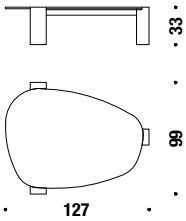

Table 101x108 H.27 glass top

Table 101x108 H.27 plateau en verre

10D

 0,2 m<sup>3</sup>  42 Kg **FSC® Certified**

Table 101x108 H.27 marble Calacatta

Table 101x108 H.27 marbre Calacatta

10E

 0,2 m<sup>3</sup>  54 Kg **FSC® Certified**

Table 101x108 H.27 marble Carrara

Table 101x108 H.27 marbre Carrara

10F

 0,2 m<sup>3</sup>  54 Kg **FSC® Certified**

Table 101x108 H.27 Marble Marquina

Table 101x108 H.27 Marbre Marquina

10N

 0,2 m<sup>3</sup>  54 Kg **FSC® Certified**

**Table 101x108 H.27 Marble Travertino**

**Table 101x108 H.27 Marbre Travertino** 10Y

0,2 m<sup>3</sup> 54 Kg **FSC® Certified**

**Table 127x99 H.33 glass top**

**Table 127x99 H.33 plateau en verre** 10G

0,2 m<sup>3</sup> 56,5 Kg **FSC® Certified**

**Table 127x99 H.33 marble Calacatta**

**Table 127x99 H.33 marbre Calacatta** 10H

0,2 m<sup>3</sup> 76 Kg **FSC® Certified**

**Table 127x99 H.33 marble Carrara**

**Table 127x99 H.33 marbre Carrara** 10I

0,2 m<sup>3</sup> 76 Kg **FSC® Certified**