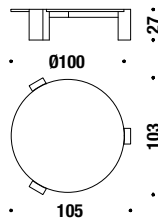

## Table Ø80 H.33 Marble Marquina

Table Ø80 H.33 Marbre Marquina 10M

0,2 m<sup>3</sup> 55 Kg **FSC® Certified**

## Table Ø100 H.27 glass top

Table Ø100 H.27 plateau en verre 10J

0,2 m<sup>3</sup> 51 Kg **FSC® Certified**

## Table Ø100 H.27 marble Calacatta

Table Ø100 H.27 marbre Calacatta 10K

0,2 m<sup>3</sup> 69 Kg **FSC® Certified**

Table Ø100 H.27 Marble Carrara

Table Ø100 H.27 Marbre Carrara

10L

 0,2 m<sup>3</sup>  69 Kg **FSC® Certified**

Table Ø100 H.27 Marble Marquina

Table Ø100 H.27 Marbre Marquina

10Q

 0,2 m<sup>3</sup>  69 Kg **FSC® Certified**

Table Ø100 H.27 Marble Travertino

Table Ø100 H.27 Marbre Travertino

10X

 0,2 m<sup>3</sup>  69 Kg **FSC® Certified**