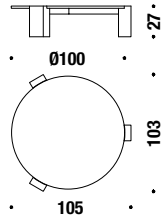

## Table Ø80 H.33 Marble Marquina

Table Ø80 H.33 Marbre Marquina 10M

0,2 m<sup>3</sup> 55 Kg **FSC® Certified**

## Table Ø100 H.27 glass top

Table Ø100 H.27 plateau en verre 10J

0,2 m<sup>3</sup> 51 Kg **FSC® Certified**

## Table Ø100 H.27 marble Calacatta

Table Ø100 H.27 marbre Calacatta 10K

0,2 m<sup>3</sup> 69 Kg **FSC® Certified**

Table Ø100 H.27 Marble Carrara

Table Ø100 H.27 Marbre Carrara

10L

 0,2 m<sup>3</sup>  69 Kg **FSC® Certified**

Table Ø100 H.27 Marble Marquina

Table Ø100 H.27 Marbre Marquina

10Q

 0,2 m<sup>3</sup>  69 Kg **FSC® Certified**

Table Ø100 H.27 Marble Travertino

Table Ø100 H.27 Marbre Travertino

10X

 0,2 m<sup>3</sup>  69 Kg **FSC® Certified**