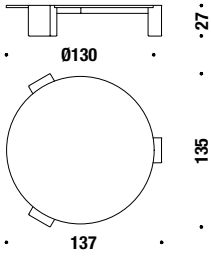

**Table 127x99 H.33 marble Calacatta**

**Table 127x99 H.33 marbre Calacatta** 10H

0,2 m<sup>3</sup> 76 Kg **FSC® Certified**

**Table 127x99 H.33 marble Carrara**

**Table 127x99 H.33 marbre Carrara** 10I

0,2 m<sup>3</sup> 76 Kg **FSC® Certified**

**Table 127x99 H.33 Marble Marquina**

**Table 127x99 H.33 Marbre Marquina** 10P

0,2 m<sup>3</sup> 76 Kg **FSC® Certified**

**Table 127x99 H.33 Marble Travertino**

**Table 127x99 H.33 Marbre Travertino** 10Z

0,2 m<sup>3</sup> 76 Kg **FSC® Certified**

**Table Ø130 H.27 glass top**

**Table Ø130 H.27 plateau en verre**

10R

0,2 m<sup>3</sup> 54 Kg **FSC® Certified**

**Table Ø130 H.27 Marble Calacatta**

**Table Ø130 H.27 Marbre Calacatta**

10S

0,2 m<sup>3</sup> 86 Kg **FSC® Certified**

**Table Ø130 H.27 Marble Carrara**

**Table Ø130 H.27 Marbre Carrara**

10T

0,2 m<sup>3</sup> 86 Kg **FSC® Certified**

**Table Ø130 H.27 Marble Marquina**

**Table Ø130 H.27 Marbre Marquina**