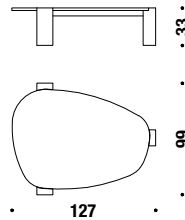

Table 101x108 H.27 marble Carrara

Table 101x108 H.27 marbre Carrara

10F

 0,2 m<sup>3</sup>  54 Kg **FSC® Certified**

Table 101x108 H.27 Marble Marquina

Table 101x108 H.27 Marbre Marquina

10N

 0,2 m<sup>3</sup>  54 Kg **FSC® Certified**

**Table 101x108 H.27 Marble Travertino**

**Table 101x108 H.27 Marbre Travertino** 10Y

0,2 m<sup>3</sup> 54 Kg **FSC® Certified**

**Table 127x99 H.33 glass top**

**Table 127x99 H.33 plateau en verre** 10G

0,2 m<sup>3</sup> 56,5 Kg **FSC® Certified**

**Table 127x99 H.33 marble Calacatta**

**Table 127x99 H.33 marbre Calacatta** 10H

0,2 m<sup>3</sup> 76 Kg **FSC® Certified**

**Table 127x99 H.33 marble Carrara**

**Table 127x99 H.33 marbre Carrara** 10I

0,2 m<sup>3</sup> 76 Kg **FSC® Certified**

**Table 127x99 H.33 Marble Marquina**

**Table 127x99 H.33 Marbre Marquina** 10P

0,2 m<sup>3</sup> 76 Kg **FSC® Certified**

**Table 127x99 H.33 Marble Travertino**

**Table 127x99 H.33 Marbre Travertino** 10Z