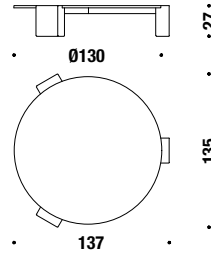

**Table 127x99 H.33 marble Calacatta**

**Table 127x99 H.33 marbre Calacatta** 10H

0,2 m<sup>3</sup> 76 Kg **FSC® Certified**

**Table 127x99 H.33 marble Carrara**

**Table 127x99 H.33 marbre Carrara** 10I

0,2 m<sup>3</sup> 76 Kg **FSC® Certified**

**Table 127x99 H.33 Marble Marquina**

**Table 127x99 H.33 Marbre Marquina** 10P

0,2 m<sup>3</sup> 76 Kg **FSC® Certified**

**Table 127x99 H.33 Marble Travertino**

**Table 127x99 H.33 Marbre Travertino** 10Z

0,2 m<sup>3</sup> 76 Kg **FSC® Certified**

**Table Ø130 H.27 glass top**

**Table Ø130 H.27 plateau en verre**

10R

0,2 m<sup>3</sup> 54 Kg **FSC® Certified**

**Table Ø130 H.27 Marble Calacatta**

**Table Ø130 H.27 Marbre Calacatta**

10S

0,2 m<sup>3</sup> 86 Kg **FSC® Certified**

**Table Ø130 H.27 Marble Carrara**

**Table Ø130 H.27 Marbre Carrara**

10T

0,2 m<sup>3</sup> 86 Kg **FSC® Certified**

**Table Ø130 H.27 Marble Marquina**

**Table Ø130 H.27 Marbre Marquina**