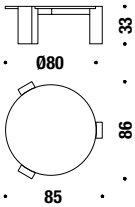

## Table Ø80 H.33 glass top

Table Ø80 H.33 plateau en verre 10A

0,2 m<sup>3</sup> 44 Kg **FSC® Certified**

## Table Ø80 H.33 marble Calacatta

Table Ø80 H.33 marbre Calacatta 10B

0,2 m<sup>3</sup> 55 Kg **FSC® Certified**

## Table Ø80 H.33 Marble Carrara

Table Ø80 H.33 Marbre Carrara 10C

0,2 m<sup>3</sup> 55 Kg **FSC® Certified**

## Table Ø80 H.33 Marble Marquina

Table Ø80 H.33 Marbre Marquina 10M

0,2 m<sup>3</sup> 55 Kg **FSC® Certified**