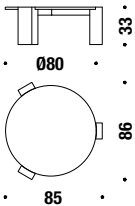

## Table Ø80 H.33 marble Calacatta

Table Ø80 H.33 marbre Calacatta 10B

0,2 m<sup>3</sup> 55 Kg **FSC® Certified**

## Table Ø80 H.33 Marble Carrara

Table Ø80 H.33 Marbre Carrara 10C

0,2 m<sup>3</sup> 55 Kg **FSC® Certified**

## Table Ø80 H.33 Marble Marquina

Table Ø80 H.33 Marbre Marquina 10M

0,2 m<sup>3</sup> 55 Kg **FSC® Certified**

## Table Ø80 H.33 Marble Travertino

Table Ø80 H.33 Marbre Travertino 10W

0,2 m<sup>3</sup> 55 Kg **FSC® Certified**