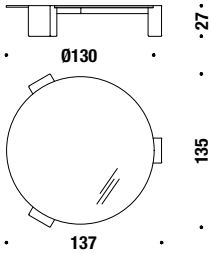

**Table 127x99 H.33 marble Calacatta**

**Table 127x99 H.33 marbre Calacatta** 10H

0,2 m<sup>3</sup> 76 Kg **FSC® Certified**

**Table 127x99 H.33 marble Carrara**

**Table 127x99 H.33 marbre Carrara** 10I

0,2 m<sup>3</sup> 76 Kg **FSC® Certified**

**Table 127x99 H.33 Marble Marquina**

**Table 127x99 H.33 Marbre Marquina** 10P

0,2 m<sup>3</sup> 76 Kg **FSC® Certified**

**Table 127x99 H.33 Marble Travertino**

**Table 127x99 H.33 Marbre Travertino** 10Z

0,2 m<sup>3</sup> 76 Kg **FSC® Certified**

**Table Ø130 H.27 glass top**

**Table Ø130 H.27 plateau en verre**

10R

0,2 m<sup>3</sup> 54 Kg **FSC® Certified**

**Table Ø130 H.27 Marble Calacatta**

**Table Ø130 H.27 Marbre Calacatta**

10S

0,2 m<sup>3</sup> 86 Kg **FSC® Certified**

**Table Ø130 H.27 Marble Carrara**

**Table Ø130 H.27 Marbre Carrara**

10T

0,2 m<sup>3</sup> 86 Kg **FSC® Certified**

**Table Ø130 H.27 Marble Marquina**

**Table Ø130 H.27 Marbre Marquina**