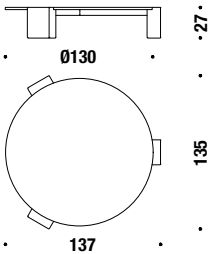

Table 127x99 H.33 marble Carrara

Tish 127x99 H.33 Marmor Carrara 10I

 0,2 m³  76 Kg **FSC® Certified**

Table 127x99 H.33 Marble Marquina

Tish 127x99 H.33 Marmor Marquina 10P

 0,2 m³  76 Kg **FSC® Certified**

Table 127x99 H.33 Marble Travertino

Tish 127x99 H.33 Marmor Travertino 10Z

 0,2 m³  76 Kg **FSC® Certified**

Table Ø130 H.27 glass top

Tish Ø130 H.27 Glas platte 10R

0,2 m³ 54 Kg **FSC® Certified**

Table Ø130 H.27 Marble Calacatta

Tish Ø130 H.27 Marmor Calacatta 10S

0,2 m³ 86 Kg **FSC® Certified**

Table Ø130 H.27 Marble Carrara

Tish Ø130 H.27 Marmor Carrara 10T

0,2 m³ 86 Kg **FSC® Certified**

Table Ø130 H.27 Marble Marquina

Tish Ø130 H.27 Marmor Marquina 10U

0,2 m³ 86 Kg **FSC® Certified**

Table Ø130 H.27 Marble Travertino

Tish Ø130 H.27 Marmor Travertino 10V

0,2 m³ 86 Kg **FSC® Certified**