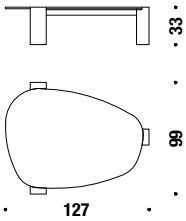

10F

 0,2 m³  54 Kg **FSC® Certified**

Table 101x108 H.27 Marble Marquina

Tish 101x108 H.27 Marmor Marquina

10N

 0,2 m³  54 Kg **FSC® Certified**

Table 101x108 H.27 Marble Travertino

Tish 101x108 H.27 Marmor Travertino 10Y

 0,2 m³  54 Kg **FSC® Certified**

Table 127x99 H.33 glass top

Tish 127x99 H.33 Glas platte 10G

 0,2 m³  56,5 Kg **FSC® Certified**

Table 127x99 H.33 marble Calacatta

Tish 127x99 H.33 Marmor Calacatta 10H

 0,2 m³  76 Kg **FSC® Certified**

Table 127x99 H.33 marble Carrara

Tish 127x99 H.33 Marmor Carrara 10I

 0,2 m³  76 Kg **FSC® Certified**

Table 127x99 H.33 Marble Marquina

Tish 127x99 H.33 Marmor Marquina 10P

 0,2 m³  76 Kg **FSC® Certified**