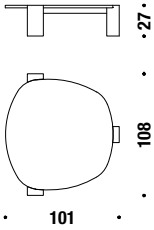

10D

 0,2 m³  42 Kg **FSC® Certified**

Table 101x108 H.27 marble Calacatta

Tish 101x108 H.27 Marmor Calacatta

10E

 0,2 m³  54 Kg **FSC® Certified**

Table 101x108 H.27 marble Carrara

Tish 101x108 H.27 Marmor Carrara

10F

 0,2 m³  54 Kg **FSC® Certified**

Table 101x108 H.27 Marble Marquina

Tish 101x108 H.27 Marmor Marquina

10N

 0,2 m³  54 Kg **FSC® Certified**

Table 101x108 H.27 Marble Travertino

Tish 101x108 H.27 Marmor Travertino 10Y

 0,2 m³  54 Kg **FSC® Certified**

Table 127x99 H.33 glass top

Tish 127x99 H.33 Glas platte 10G

 0,2 m³  56,5 Kg **FSC® Certified**

Table 127x99 H.33 marble Calacatta

Tish 127x99 H.33 Marmor Calacatta 10H

 0,2 m³  76 Kg **FSC® Certified**

Table 127x99 H.33 marble Carrara

Tish 127x99 H.33 Marmor Carrara 10I

 0,2 m³  76 Kg **FSC® Certified**

Table 127x99 H.33 Marble Marquina

Tish 127x99 H.33 Marmor Marquina 10P

 0,2 m³  76 Kg **FSC® Certified**