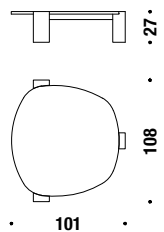

10D

 0,2 m³  42 Kg **FSC® Certified**

Table 101x108 H.27 marble Calacatta

Tish 101x108 H.27 Marmor Calacatta

10E

 0,2 m³  54 Kg **FSC® Certified**

Table 101x108 H.27 marble Carrara

Tish 101x108 H.27 Marmor Carrara

10F

 0,2 m³  54 Kg **FSC® Certified**

Table 101x108 H.27 Marble Marquina

Tish 101x108 H.27 Marmor Marquina

10N

 0,2 m³  54 Kg **FSC® Certified**

Table 101x108 H.27 Marble Travertino

Tish 101x108 H.27 Marmor Travertino 10Y

 0,2 m³  54 Kg **FSC® Certified**

Table 127x99 H.33 glass top

Tish 127x99 H.33 Glas platte 10G

 0,2 m³  56,5 Kg **FSC® Certified**

Table 127x99 H.33 marble Calacatta

Tish 127x99 H.33 Marmor Calacatta 10H

 0,2 m³  76 Kg **FSC® Certified**