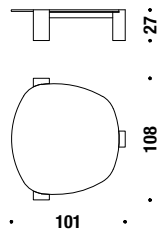

10W

0,2 m³ 55 Kg **FSC® Certified**

Table Ø100 H.27 glass top

Tish Ø100 H.27 Glas platte

10J

0,2 m³ 51 Kg **FSC® Certified**

Table Ø100 H.27 marble Calacatta

Tish Ø100 H.27 Marmor Calacatta

10Q

 0,2 m³  69 Kg **FSC® Certified**

Table Ø100 H.27 Marble Travertino

Tish Ø100 H.27 Marmor Travertino

10X

 0,2 m³  69 Kg **FSC® Certified**

Table 101x108 H.27 glass top

Tish 101x108 H.27 Glas platte

10D

 0,2 m³  42 Kg **FSC® Certified**

Table 101x108 H.27 marble Calacatta

Tish 101x108 H.27 Marmor Calacatta

10E

 0,2 m³  54 Kg **FSC® Certified**

Table 101x108 H.27 marble Carrara

Tish 101x108 H.27 Marmor Carrara

 0,2 m³  54 Kg **FSC® Certified**

Table 127x99 H.33 glass top

Tish 127x99 H.33 Glas platte 10G

 0,2 m³  56,5 Kg **FSC® Certified**

Table 127x99 H.33 marble Calacatta

Tish 127x99 H.33 Marmor Calacatta 10H

 0,2 m³  76 Kg **FSC® Certified**