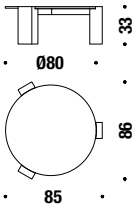

10A

0,2 m³ 44 Kg **FSC® Certified**

Table Ø80 H.33 marble Calacatta

Tish Ø80 H.33 Marmor Calacatta

10B

0,2 m³ 55 Kg **FSC® Certified**

Table Ø80 H.33 Marble Carrara

Tish Ø80 H.33 Marmor Carrara

10C

0,2 m³ 55 Kg **FSC® Certified**

Table Ø80 H.33 Marble Marquina

Tish Ø80 H.33 Marmor Marquina

10M

0,2 m³ 55 Kg **FSC® Certified**

Table Ø80 H.33 Marble Travertino

Tish Ø80 H.33 Marmor Travertino

10W

0,2 m³ 55 Kg **FSC® Certified**

Table Ø100 H.27 glass top

Tish Ø100 H.27 Glas platte

10J

0,2 m³ 51 Kg **FSC® Certified**

Table Ø100 H.27 marble Calacatta

Tish Ø100 H.27 Marmor Calacatta