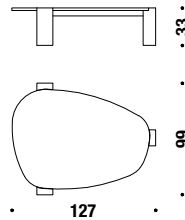

 0,2 m³  54 Kg **FSC® Certified**

Table 127x99 H.33 glass top

Tish 127x99 H.33 Glas platte 10G

 0,2 m³  56,5 Kg **FSC® Certified**

Table 127x99 H.33 marble Calacatta

Tish 127x99 H.33 Marmor Calacatta 10H

 0,2 m³  76 Kg **FSC® Certified**

Table 127x99 H.33 marble Carrara

Tish 127x99 H.33 Marmor Carrara 10I

 0,2 m³  76 Kg **FSC® Certified**

Table 127x99 H.33 Marble Marquina

Tish 127x99 H.33 Marmor Marquina 10P

 0,2 m³  76 Kg **FSC® Certified**

Table 127x99 H.33 Marble Travertino

Tish 127x99 H.33 Marmor Travertino 10Z

 0,2 m³  76 Kg **FSC® Certified**

Table Ø130 H.27 glass top

Tish Ø130 H.27 Glas platte 10R

0,2 m³ 54 Kg **FSC® Certified**

Table Ø130 H.27 Marble Calacatta

Tish Ø130 H.27 Marmor Calacatta 10S

0,2 m³ 86 Kg **FSC® Certified**

Table Ø130 H.27 Marble Carrara

Tish Ø130 H.27 Marmor Carrara 10T

0,2 m³ 86 Kg **FSC® Certified**

Table Ø130 H.27 Marble Marquina

Tish Ø130 H.27 Marmor Marquina 10U