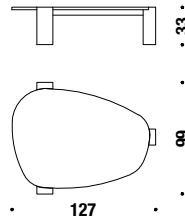

10F

 0,2 m³  54 Kg **FSC® Certified**

Table 101x108 H.27 Marble Marquina

Tish 101x108 H.27 Marmor Marquina

10N

 0,2 m³  54 Kg **FSC® Certified**

Table 101x108 H.27 Marble Travertino

Tish 101x108 H.27 Marmor Travertino 10Y

 0,2 m³  54 Kg **FSC® Certified**

Table 127x99 H.33 glass top

Tish 127x99 H.33 Glas platte 10G

 0,2 m³  56,5 Kg **FSC® Certified**

Table 127x99 H.33 marble Calacatta

Tish 127x99 H.33 Marmor Calacatta 10H

 0,2 m³  76 Kg **FSC® Certified**

Table 127x99 H.33 marble Carrara

Tish 127x99 H.33 Marmor Carrara 10I

 0,2 m³  76 Kg **FSC® Certified**

Table 127x99 H.33 Marble Marquina

Tish 127x99 H.33 Marmor Marquina 10P

 0,2 m³  76 Kg **FSC® Certified**