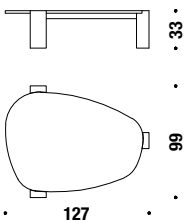

 0,2 m³  54 Kg **FSC® Certified**

Table 127x99 H.33 glass top

Tish 127x99 H.33 Glas platte 10G

 0,2 m³  56,5 Kg **FSC® Certified**

Table 127x99 H.33 marble Calacatta

Tish 127x99 H.33 Marmor Calacatta 10H

 0,2 m³  76 Kg **FSC® Certified**

Table 127x99 H.33 marble Carrara

Tish 127x99 H.33 Marmor Carrara 10I

 0,2 m³  76 Kg **FSC® Certified**

Table 127x99 H.33 Marble Marquina

Tish 127x99 H.33 Marmor Marquina 10P

 0,2 m³  76 Kg **FSC® Certified**

Table 127x99 H.33 Marble Travertino

Tish 127x99 H.33 Marmor Travertino 10Z

 0,2 m³  76 Kg **FSC® Certified**

Table Ø130 H.27 glass top

Tish Ø130 H.27 Glas platte 10R

0,2 m³ 54 Kg **FSC® Certified**

Table Ø130 H.27 Marble Calacatta

Tish Ø130 H.27 Marmor Calacatta 10S

0,2 m³ 86 Kg **FSC® Certified**

Table Ø130 H.27 Marble Carrara

Tish Ø130 H.27 Marmor Carrara 10T

0,2 m³ 86 Kg **FSC® Certified**

Table Ø130 H.27 Marble Marquina

Tish Ø130 H.27 Marmor Marquina 10U