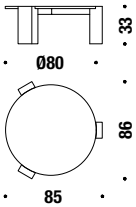

10A

0,2 m³ 44 Kg **FSC® Certified**

Table Ø80 H.33 marble Calacatta

Tish Ø80 H.33 Marmor Calacatta

10B

0,2 m³ 55 Kg **FSC® Certified**

Table Ø80 H.33 Marble Carrara

Tish Ø80 H.33 Marmor Carrara

10C

0,2 m³ 55 Kg **FSC® Certified**

Table Ø80 H.33 Marble Marquina

Tish Ø80 H.33 Marmor Marquina

10M

0,2 m³ 55 Kg **FSC® Certified**

Table Ø80 H.33 Marble Travertino

Tish Ø80 H.33 Marmor Travertino

10W

0,2 m³ 55 Kg **FSC® Certified**

Table Ø100 H.27 glass top

Tish Ø100 H.27 Glas platte

10J

0,2 m³ 51 Kg **FSC® Certified**

Table Ø100 H.27 marble Calacatta

Tish Ø100 H.27 Marmor Calacatta