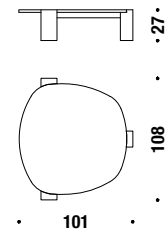

10W

0,2 m³ 55 Kg **FSC® Certified**

Table Ø100 H.27 glass top

Tish Ø100 H.27 Glas platte

10J

0,2 m³ 51 Kg **FSC® Certified**

Table Ø100 H.27 marble Calacatta

Tish Ø100 H.27 Marmor Calacatta

10Q

 0,2 m³  69 Kg **FSC® Certified**

Table Ø100 H.27 Marble Travertino

Tish Ø100 H.27 Marmor Travertino

10X

 0,2 m³  69 Kg **FSC® Certified**

Table 101x108 H.27 glass top

Tish 101x108 H.27 Glas platte

10D

 0,2 m³  42 Kg **FSC® Certified**

Table 101x108 H.27 marble Calacatta

Tish 101x108 H.27 Marmor Calacatta

10E

 0,2 m³  54 Kg **FSC® Certified**

Table 101x108 H.27 marble Carrara

Tish 101x108 H.27 Marmor Carrara

 0,2 m³  54 Kg **FSC® Certified**

Table 127x99 H.33 glass top

Tish 127x99 H.33 Glas platte 10G

 0,2 m³  56,5 Kg **FSC® Certified**

Table 127x99 H.33 marble Calacatta

Tish 127x99 H.33 Marmor Calacatta 10H

 0,2 m³  76 Kg **FSC® Certified**