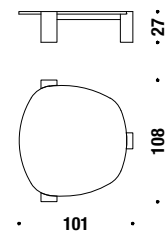

10W

0,2 m³ 55 Kg **FSC® Certified**

Table Ø100 H.27 glass top

Tish Ø100 H.27 Glas platte

10J

0,2 m³ 51 Kg **FSC® Certified**

Table Ø100 H.27 marble Calacatta

Tish Ø100 H.27 Marmor Calacatta

10D

 0,2 m³  42 Kg **FSC® Certified**

Table 101x108 H.27 marble Calacatta

Tish 101x108 H.27 Marmor Calacatta

10E

 0,2 m³  54 Kg **FSC® Certified**

Table 101x108 H.27 marble Carrara

Tish 101x108 H.27 Marmor Carrara

10F

 0,2 m³  54 Kg **FSC® Certified**

Table 101x108 H.27 Marble Marquina

Tish 101x108 H.27 Marmor Marquina

10N

 0,2 m³  54 Kg **FSC® Certified**

Table 101x108 H.27 Marble Travertino

Tish 101x108 H.27 Marmor Travertino 10Y

 0,2 m³  54 Kg **FSC® Certified**

Table 127x99 H.33 glass top

Tish 127x99 H.33 Glas platte 10G

 0,2 m³  56,5 Kg **FSC® Certified**

Table 127x99 H.33 marble Calacatta

Tish 127x99 H.33 Marmor Calacatta 10H

 0,2 m³  76 Kg **FSC® Certified**