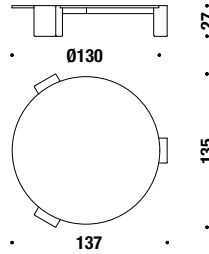

Table 127x99 H.33 marble Carrara

Tish 127x99 H.33 Marmor Carrara 10I

 0,2 m³  76 Kg **FSC® Certified**

Table 127x99 H.33 Marble Marquina

Tish 127x99 H.33 Marmor Marquina 10P

 0,2 m³  76 Kg **FSC® Certified**

Table 127x99 H.33 Marble Travertino

Tish 127x99 H.33 Marmor Travertino 10Z

 0,2 m³  76 Kg **FSC® Certified**

Table Ø130 H.27 glass top

Tish Ø130 H.27 Glas platte 10R

0,2 m³ 54 Kg **FSC® Certified**

Table Ø130 H.27 Marble Calacatta

Tish Ø130 H.27 Marmor Calacatta 10S

0,2 m³ 86 Kg **FSC® Certified**

Table Ø130 H.27 Marble Carrara

Tish Ø130 H.27 Marmor Carrara 10T

0,2 m³ 86 Kg **FSC® Certified**

Table Ø130 H.27 Marble Marquina

Tish Ø130 H.27 Marmor Marquina 10U

0,2 m³ 86 Kg **FSC® Certified**

Table Ø130 H.27 Marble Travertino

Tish Ø130 H.27 Marmor Travertino 10V

0,2 m³ 86 Kg **FSC® Certified**