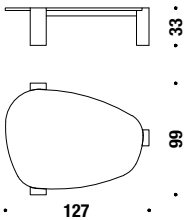

 0,2 m³  54 Kg **FSC® Certified**

Table 127x99 H.33 glass top

Tish 127x99 H.33 Glas platte 10G

 0,2 m³  56,5 Kg **FSC® Certified**

Table 127x99 H.33 marble Calacatta

Tish 127x99 H.33 Marmor Calacatta 10H

 0,2 m³  76 Kg **FSC® Certified**

Table 127x99 H.33 marble Carrara

Tish 127x99 H.33 Marmor Carrara 10I

 0,2 m³  76 Kg **FSC® Certified**

Table 127x99 H.33 Marble Marquina

Tish 127x99 H.33 Marmor Marquina 10P

 0,2 m³  76 Kg **FSC® Certified**

Table 127x99 H.33 Marble Travertino

Tish 127x99 H.33 Marmor Travertino 10Z

 0,2 m³  76 Kg **FSC® Certified**

Table Ø130 H.27 glass top

Tish Ø130 H.27 Glas platte 10R

0,2 m³ 54 Kg **FSC® Certified**

Table Ø130 H.27 Marble Calacatta

Tish Ø130 H.27 Marmor Calacatta 10S

0,2 m³ 86 Kg **FSC® Certified**

Table Ø130 H.27 Marble Carrara

Tish Ø130 H.27 Marmor Carrara 10T

0,2 m³ 86 Kg **FSC® Certified**

Table Ø130 H.27 Marble Marquina

Tish Ø130 H.27 Marmor Marquina 10U