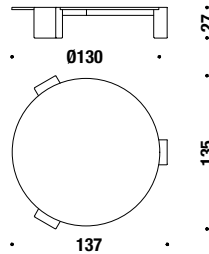

Table 127x99 H.33 Marble Travertino

Tish 127x99 H.33 Marmor Travertino 10Z

 0,2 m³  76 Kg **FSC® Certified**

Table Ø130 H.27 glass top

Tish Ø130 H.27 Glas platte 10R

0,2 m³ 54 Kg **FSC® Certified**

Table Ø130 H.27 Marble Calacatta

Tish Ø130 H.27 Marmor Calacatta 10S

0,2 m³ 86 Kg **FSC® Certified**

Table Ø130 H.27 Marble Carrara

Tish Ø130 H.27 Marmor Carrara 10T

0,2 m³ 86 Kg **FSC® Certified**

Table Ø130 H.27 Marble Marquina

Tish Ø130 H.27 Marmor Marquina 10U

0,2 m³ 86 Kg **FSC® Certified**

Table Ø130 H.27 Marble Travertino

Tish Ø130 H.27 Marmor Travertino 10V

0,2 m³ 86 Kg **FSC® Certified**