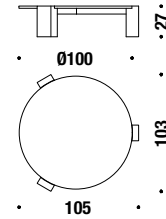

10W

0,2 m³ 55 Kg **FSC® Certified**

Table Ø100 H.27 glass top

Tish Ø100 H.27 Glas platte

10J

0,2 m³ 51 Kg **FSC® Certified**

Table Ø100 H.27 marble Calacatta

Tish Ø100 H.27 Marmor Calacatta

10K

0,2 m³ 69 Kg **FSC® Certified**

Table Ø100 H.27 Marble Carrara

Tish Ø100 H.27 Marmor Carrara

10L

 0,2 m³  69 Kg **FSC® Certified**

Table Ø100 H.27 Marble Marquina

Tish Ø100 H.27 Marmor Marquina

10Q

 0,2 m³  69 Kg **FSC® Certified**

Table Ø100 H.27 Marble Travertino

Tish Ø100 H.27 Marmor Travertino

10X

 0,2 m³  69 Kg **FSC® Certified**

Table 101x108 H.27 glass top

Tish 101x108 H.27 Glas platte

10D

 0,2 m³  42 Kg **FSC® Certified**

Table 101x108 H.27 marble Calacatta

Tish 101x108 H.27 Marmor Calacatta

10E

 0,2 m³  54 Kg **FSC® Certified**

Table 101x108 H.27 marble Carrara

Tish 101x108 H.27 Marmor Carrara