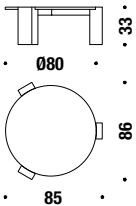

10A

0,2 m³ 44 Kg **FSC® Certified**

Table Ø80 H.33 marble Calacatta

Tish Ø80 H.33 Marmor Calacatta

10B

0,2 m³ 55 Kg **FSC® Certified**

Table Ø80 H.33 Marble Carrara

Tish Ø80 H.33 Marmor Carrara

10C

0,2 m³ 55 Kg **FSC® Certified**

Table Ø80 H.33 Marble Marquina

Tish Ø80 H.33 Marmor Marquina

10M

0,2 m³ 55 Kg **FSC® Certified**

Table Ø80 H.33 Marble Travertino

Tish Ø80 H.33 Marmor Travertino

10W

0,2 m³ 55 Kg **FSC® Certified**

Table Ø100 H.27 glass top

Tish Ø100 H.27 Glas platte

10J

0,2 m³ 51 Kg **FSC® Certified**

Table Ø100 H.27 marble Calacatta

Tish Ø100 H.27 Marmor Calacatta

10K

0,2 m³ 69 Kg **FSC® Certified**

Table Ø100 H.27 Marble Carrara

Tish Ø100 H.27 Marmor Carrara

10L

 0,2 m³  69 Kg **FSC® Certified**

Table Ø100 H.27 Marble Marquina

Tish Ø100 H.27 Marmor Marquina