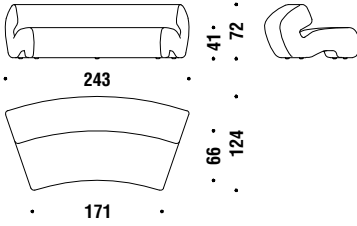

CANAPÉ

Base en Polimex® et rembourrage en polyuréthane flexible à densité variable

Le canapé Gruuve est déhoussable.

NOTE:

- Tissus recommandés : consultez www.moroso.it/nomproduit --> "Configure your product" ou monet.moroso.it."

Open corner 240

Angle ouvert 240

OEG

 2,5 m³

Open corner 300

Angle ouvert 300

OEH

 3,3 m³

Closed corner 240

Angle fermé 240

OEI

 2,5 m³

Closed corner 300

Angle fermé 300

OEJ

 3,6 m³