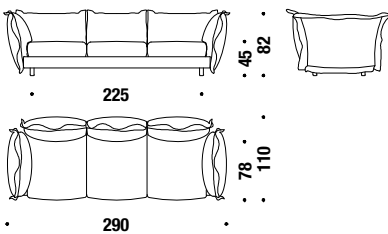

Sofa 2-Sitzig Daune

POB

16mt. 30,4m² 1,8m³ 90Kg

3 seater sofa goose down

Sofa 3-Sitzig Daune

POC

19,8mt. 37,8m² 3,4m³ 105Kg

1 seater sofa-fixed goose down

Sofa 1-Sitzig-feste Daune

PON

11mt. 20,1m² 1,2m³ 52Kg

2 seater sofa-fixed goose down

Sofa 2-Sitzig-feste Daune

POO

16mt. 30,4m² 1,8m³ 90Kg

3 seater sofa-fixed goose down

Sofa 3-Sitzig-feste Daune

POP

19,8mt. 37,8m² 3,4m³ 105Kg

Stool fiber

Hocker Faser

F0L

4,7mt. 5,3m² 1,2m³ 35Kg

• 45 •

• 75 •

• 98 •

Stool goose down

Hocker Daune

P0L

4,7mt. 5,3m² 1,2m³ 35Kg

• 45 •

• 75 •