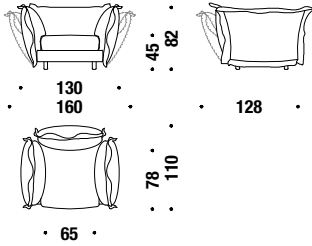

Sofa 2-Sitzig Faser

FOB

16mt. 30,4m² 1,8m³ 90Kg

3 seater sofa fiber

Sofa 3-Sitzig Faser

FOC

19,8mt. 37,8m² 3,4m³ 105Kg

1 seater sofa-fixed fiber

Sofa 1-Sitzig-feste Faser

FON

11mt. 20,1m² 1,2m³ 52Kg

2 seater sofa-fixed fiber

Sofa 2-Sitzig-feste Faser

FOO

16mt. 30,4m² 1,8m³ 90Kg

3 seater sofa-fixed fiber

Sofa 3-Sitzig -feste Faser

FOP

19,8mt. 37,8m² 3,4m³ 105Kg

1 seater sofa goose down

Sofa 1-Sitzig Daune

POA

11mt. 20,1m² 1,2m³ 52Kg

2 seater sofa goose down

Sofa 2-Sitzig Daune

POB

16mt. 30,4m² 1,8m³ 90Kg

3 seater sofa goose down

Sofa 3-Sitzig Daune

POC

19,8mt. 37,8m² 3,4m³ 105Kg

1 seater sofa-fixed goose down