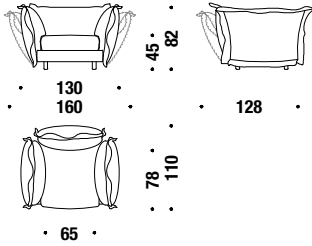

Das Modell High Cloud ist abziehbar.

HINWEISE

Siehe Stoff-Tabelle am Ende der Preisliste.

1 seater sofa fiber

Sofa 1-Sitzig Faser

FOA

11mt. 20,1m² 1,2m³ 52Kg

2 seater sofa fiber

Sofa 2-Sitzig Faser

FOB

16mt. 30,4m² 1,8m³ 90Kg

3 seater sofa fiber

Sofa 3-Sitzig Faser

FOC

19,8mt. 37,8m² 3,4m³ 105Kg

1 seater sofa-fixed fiber

• 75 •

• 98 •

Stool goose down

Hocker Daune

P0L

4,7mt. 5,3m² 1,2m³ 35Kg

• 45 •

• 75 •