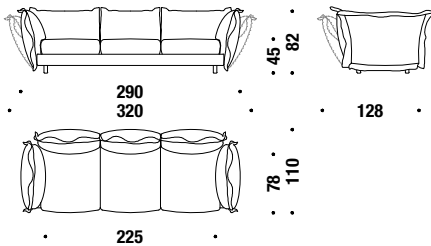

Das Modell High Cloud ist abziehbar.

HINWEISE

Siehe Stoff-Tabelle am Ende der Preisliste.

1 seater sofa fiber

Sofa 1-Sitzig Faser

FOA

11mt. 20,1m² 1,2m³ 52Kg

2 seater sofa fiber

Sofa 2-Sitzig Faser

FOB

16mt. 30,4m² 1,8m³ 90Kg

3 seater sofa fiber

Sofa 3-Sitzig Faser

FOC

19,8mt. 37,8m² 3,4m³ 105Kg

1 seater sofa-fixed fiber