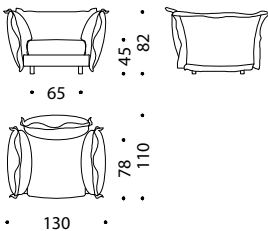

Das Modell High Cloud ist abziehbar.

HINWEISE

Siehe Stoff-Tabelle am Ende der Preisliste.

1 seater sofa fiber

Sofa 1-Sitzig Faser

FOA

11mt. 20,1m² 1,2m³ 52Kg

2 seater sofa fiber

Sofa 2-Sitzig Faser

FOB

16mt. 30,4m² 1,8m³ 90Kg

3 seater sofa fiber

Sofa 3-Sitzig Faser

FOC

19,8mt. 37,8m² 3,4m³ 105Kg

1 seater sofa-fixed fiber

Sofa 1-Sitzig-feste Faser

FON

11mt. 20,1m² 1,2m³ 52Kg

2 seater sofa-fixed fiber

Sofa 2-Sitzig-feste Faser

FOO

16mt. 30,4m² 1,8m³ 90Kg

3 seater sofa-fixed fiber

Sofa 3-Sitzig -feste Faser

FOP

19,8mt. 37,8m² 3,4m³ 105Kg

1 seater sofa goose down

Sofa 1-Sitzig Daune

POA

11mt. 20,1m² 1,2m³ 52Kg

2 seater sofa goose down