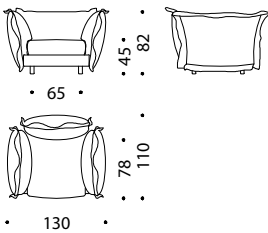

Sofa 3-Sitzig -feste Faser

FOP

19,8mt. 37,8m² 3,4m³ 105Kg

1 seater sofa goose down

Sofa 1-Sitzig Daune

POA

11mt. 20,1m² 1,2m³ 52Kg

2 seater sofa goose down

Sofa 2-Sitzig Daune

POB

16mt. 30,4m² 1,8m³ 90Kg

3 seater sofa goose down

Sofa 3-Sitzig Daune

POC

19,8mt. 37,8m² 3,4m³ 105Kg

1 seater sofa-fixed goose down

Sofa 1-Sitzig-feste Daune

PON

11mt. 20,1m² 1,2m³ 52Kg

2 seater sofa-fixed goose down

Sofa 2-Sitzig-feste Daune

POO

16mt. 30,4m² 1,8m³ 90Kg

3 seater sofa-fixed goose down

• 75 •

• 98 •

Stool goose down

Hocker Daune

P0L

4,7mt. 5,3m² 1,2m³ 35Kg

• 45 •

• 75 •