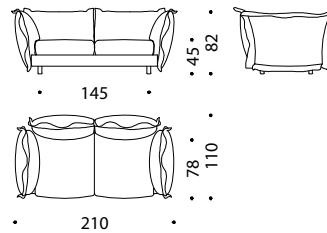

Sofa 2-Sitzig Daune

POB

16mt. 30,4m² 1,8m³ 90Kg

3 seater sofa goose down

Sofa 3-Sitzig Daune

POC

19,8mt. 37,8m² 3,4m³ 105Kg

1 seater sofa-fixed goose down

Sofa 1-Sitzig-feste Daune

PON

11mt. 20,1m² 1,2m³ 52Kg

2 seater sofa-fixed goose down

Sofa 2-Sitzig-feste Daune

POO

16mt. 30,4m² 1,8m³ 90Kg

3 seater sofa-fixed goose down

Sofa 3-Sitzig-feste Daune

POP

19,8mt. 37,8m² 3,4m³ 105Kg

Stool fiber

Hocker Faser

F0L

4,7mt. 5,3m² 1,2m³ 35Kg

• 45 •

• 75 •

• 98 •

Stool goose down

Hocker Daune

P0L

4,7mt. 5,3m² 1,2m³ 35Kg

• 45 •

• 75 •