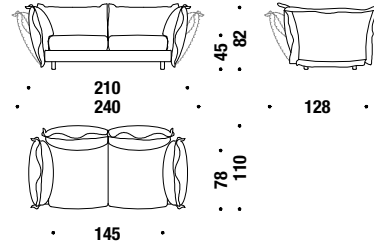

Das Modell High Cloud ist abziehbar.

HINWEISE

Siehe Stoff-Tabelle am Ende der Preisliste.

1 seater sofa fiber

Sofa 1-Sitzig Faser

FOA

11mt. 20,1m² 1,2m³ 52Kg

2 seater sofa fiber

Sofa 2-Sitzig Faser

FOB

16mt. 30,4m² 1,8m³ 90Kg

3 seater sofa fiber

Sofa 3-Sitzig Faser

FOC

19,8mt. 37,8m² 3,4m³ 105Kg

1 seater sofa-fixed fiber