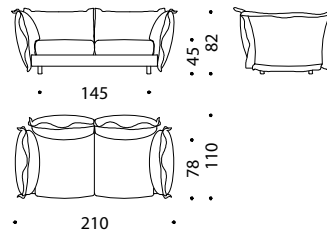

Sofa 2-Sitzig Faser

FOB

16mt. 30,4m² 1,8m³ 90Kg

3 seater sofa fiber

Sofa 3-Sitzig Faser

FOC

19,8mt. 37,8m² 3,4m³ 105Kg

1 seater sofa-fixed fiber

Sofa 1-Sitzig-feste Faser

FON

11mt. 20,1m² 1,2m³ 52Kg

2 seater sofa-fixed fiber

Sofa 2-Sitzig-feste Faser

FOO

16mt. 30,4m² 1,8m³ 90Kg

3 seater sofa-fixed fiber

Sofa 3-Sitzig -feste Faser

FOP

19,8mt. 37,8m² 3,4m³ 105Kg

1 seater sofa goose down

Sofa 1-Sitzig Daune

POA

11mt. 20,1m² 1,2m³ 52Kg

2 seater sofa goose down

Sofa 2-Sitzig Daune

POB

16mt. 30,4m² 1,8m³ 90Kg

3 seater sofa goose down

Sofa 3-Sitzig Daune

POC

19,8mt. 37,8m² 3,4m³ 105Kg

1 seater sofa-fixed goose down