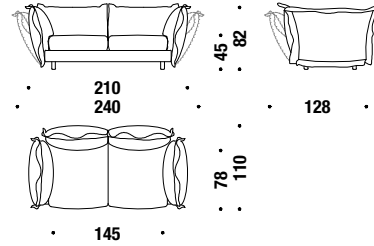

Sofa 2-Sitzig Faser

FOB

16mt. 30,4m² 1,8m³ 90Kg

3 seater sofa fiber

Sofa 3-Sitzig Faser

FOC

19,8mt. 37,8m² 3,4m³ 105Kg

1 seater sofa-fixed fiber

Sofa 1-Sitzig-feste Faser

FON

11mt. 20,1m² 1,2m³ 52Kg

2 seater sofa-fixed fiber

Sofa 2-Sitzig-feste Faser

FOO

16mt. 30,4m² 1,8m³ 90Kg

3 seater sofa-fixed fiber

Sofa 3-Sitzig -feste Faser

FOP

19,8mt. 37,8m² 3,4m³ 105Kg

1 seater sofa goose down

Sofa 1-Sitzig Daune

POA

11mt. 20,1m² 1,2m³ 52Kg

2 seater sofa goose down

Sofa 2-Sitzig Daune

POB

16mt. 30,4m² 1,8m³ 90Kg

3 seater sofa goose down

Sofa 3-Sitzig Daune

POC

19,8mt. 37,8m² 3,4m³ 105Kg

1 seater sofa-fixed goose down