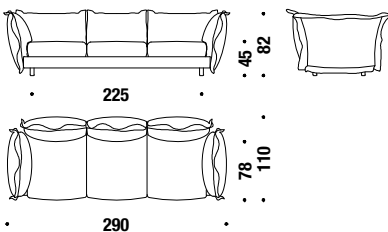

Sofa 2-Sitzig Faser

FOB

16mt. 30,4m² 1,8m³ 90Kg

3 seater sofa fiber

Sofa 3-Sitzig Faser

FOC

19,8mt. 37,8m² 3,4m³ 105Kg

1 seater sofa-fixed fiber

Sofa 1-Sitzig-feste Faser

FON

11mt. 20,1m² 1,2m³ 52Kg

2 seater sofa-fixed fiber

Sofa 2-Sitzig-feste Faser

FOO

16mt. 30,4m² 1,8m³ 90Kg

3 seater sofa-fixed fiber

Sofa 3-Sitzig -feste Faser

FOP

19,8mt. 37,8m² 3,4m³ 105Kg

1 seater sofa goose down

Sofa 1-Sitzig Daune

POA

11mt. 20,1m² 1,2m³ 52Kg

2 seater sofa goose down

Sofa 2-Sitzig Daune

POB

16mt. 30,4m² 1,8m³ 90Kg

3 seater sofa goose down

Sofa 3-Sitzig Daune

POC

19,8mt. 37,8m² 3,4m³ 105Kg

1 seater sofa-fixed goose down