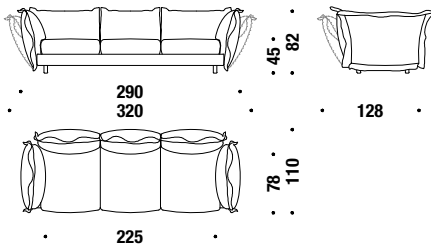

Sofa 3-Sitzig -feste Faser

FOP

19,8mt. 37,8m² 3,4m³ 105Kg

1 seater sofa goose down

Sofa 1-Sitzig Daune

POA

11mt. 20,1m² 1,2m³ 52Kg

2 seater sofa goose down

Sofa 2-Sitzig Daune

POB

16mt. 30,4m² 1,8m³ 90Kg

3 seater sofa goose down

Sofa 3-Sitzig Daune

POC

19,8mt. 37,8m² 3,4m³ 105Kg

1 seater sofa-fixed goose down

Sofa 1-Sitzig-feste Daune

PON

11mt. 20,1m² 1,2m³ 52Kg

2 seater sofa-fixed goose down

Sofa 2-Sitzig-feste Daune

POO

16mt. 30,4m² 1,8m³ 90Kg

3 seater sofa-fixed goose down