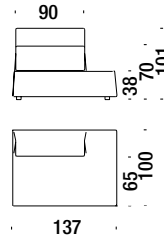

3 seater sofa knocked down 275

Divano 3 posti smontato 275

035

12,1 mt. ★ 23,1 m² 2,2 m³ 105 Kg

1 seater element 83

Elemento 1 posto centrale 83

06C

4,8 mt. ★ 8,1 m² 0,7 m³ 33 Kg

1 seater element 100

Elemento 1 posto centrale 100

011

4,8 mt. ★ 9,2 m² 0,8 m³ 36 Kg

1 seat. elem.left without armrest 120

Elem.1p sinistro senza bracc.120

143

4,5 mt. ★ 8,6 m² 1 m³ 43 Kg

1 seat. elem.right without armrest 120

Elem.1p destro senza bracc.120

142

4,5 mt. ★ 8,6 m² 1 m³ 43 Kg

1 seat. elem.left without armrest 137

Elem.1p sinistro senza bracc.137

141

5 mt. ★ 9,5 m² 1,1 m³ 46 Kg

1 seat. elem.right without armrest 137

Elem.1p destro senza bracc.137

140

5 mt. ★ 9,5 m² 1,1 m³ 46 Kg

1 seater element armrest left 120

Elemento 1p bracciolo sinistro 120

06E

5,5 mt. ★ 10,5 m² 1 m³ 51 Kg