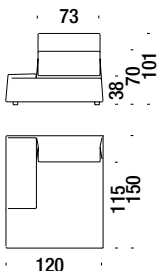

Chaise Longue central 100

Chaise Longue centrale 100

045

5,5 mt. ★ 11,8 m² 1,2 m³ 46 Kg

Chaise Longue left without armrest 120

Chaise Longue sinistra senza bracc.120

OD4

5,9 mt. ★ 12,3 m² 1,6 m³ 72 Kg

Chaise Longue right without armrest 120

Chaise Longue destra senza bracc.120

OD3

5,9 mt. ★ 12,3 m² 1,6 m³ 72 Kg

Chaise Longue armrest left 120

Chaise Longue bracciolo sinistro da 120

06W

6,6 mt. ★ 14,4 m² 1,6 m³ 80 Kg

Chaise Longue armrest right 120

Chaise Longue bracciolo destro da 120

06V

6,6 mt. ★ 14,4 m² 1,6 m³ 80 Kg

Stool 50x50

Pouf 50x50

152

1,5 mt. ★ 1,8 m² 0,2 m³ 11 Kg

Stool 100x83

Pouf 100x83

154

2,9 mt. ★ 3,5 m² 0,4 m³ 22 Kg

Stool 100x100

Pouf 100x100

153

2,9 mt. ★ 3,5 m² 0,5 m³ 24 Kg