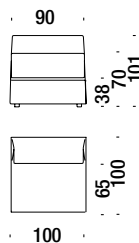

2 seater sofa major

Divano 2 posti major

018

11 mt. ★ 21 m² 2 m³ 98 Kg

3 seater sofa

Divano 3 posti

003

12,1 mt. ★ 23,1 m² 2,2 m³ 105 Kg

3 seater sofa knocked down 275

Divano 3 posti smontato 275

035

12,1 mt. ★ 23,1 m² 2,2 m³ 105 Kg

1 seater element 83

Elemento 1 posto centrale 83

06C

4,8 mt. ★ 8,1 m² 0,7 m³ 33 Kg

1 seater element 100

Elemento 1 posto centrale 100

011

4,8 mt. ★ 9,2 m² 0,8 m³ 36 Kg

1 seat. elem.left without armrest 120

Elem.1p sinistro senza bracc.120

143

4,5 mt. ★ 8,6 m² 1 m³ 43 Kg

1 seat. elem.right without armrest 120

Elem.1p destro senza bracc.120

142

4,5 mt. ★ 8,6 m² 1 m³ 43 Kg

1 seat. elem.left without armrest 137

Elem.1p sinistro senza bracc.137

141

5 mt. ★ 9,5 m² 1,1 m³ 46 Kg