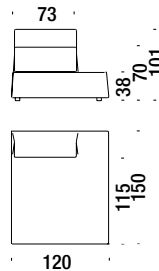

1 seater element armrest right 120

Elemento 1p bracciolo destro 120

06D

5,5 mt. ★ 10,5 m² 1 m³ 51 Kg

1 seater element armrest left 137

Elemento 1p bracciolo sinistro 137

013

6 mt. ★ 11,5 m² 1,1 m³ 54 Kg

1 seater element armrest right 137

Elemento 1p bracciolo destro 137

012

6 mt. ★ 11,5 m² 1,1 m³ 54 Kg

Chaise Longue central 83

Chaise Longue centrale 83

034

5,4 mt. ★ 10,3 m² 1,2 m³ 43 Kg

Chaise Longue central 100

Chaise Longue centrale 100

045

5,5 mt. ★ 11,8 m² 1,2 m³ 46 Kg

Chaise Longue left without armrest 120

Chaise Longue sinistra senza bracc.120

OD4

5,9 mt. ★ 12,3 m² 1,6 m³ 72 Kg

Chaise Longue right without armrest 120

Chaise Longue destra senza bracc.120

OD3

5,9 mt. ★ 12,3 m² 1,6 m³ 72 Kg

Chaise Longue armrest left 120

Chaise Longue bracciolo sinistro da 120

06W

6,6 mt. ★ 14,4 m² 1,6 m³ 80 Kg