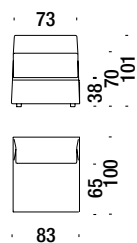

2 seater sofa major

Divano 2 posti major

018

11 mt. ★ 21 m² 2 m³ 98 Kg

3 seater sofa

Divano 3 posti

003

12,1 mt. ★ 23,1 m² 2,2 m³ 105 Kg

3 seater sofa knocked down 275

Divano 3 posti smontato 275

035

12,1 mt. ★ 23,1 m² 2,2 m³ 105 Kg

1 seater element 83

Elemento 1 posto centrale 83

06C

4,8 mt. ★ 8,1 m² 0,7 m³ 33 Kg

1 seater element 100

Elemento 1 posto centrale 100

011

4,8 mt. ★ 9,2 m² 0,8 m³ 36 Kg

1 seat. elem.left without armrest 120

Elem.1p sinistro senza bracc.120

143

4,5 mt. ★ 8,6 m² 1 m³ 43 Kg

1 seat. elem.right without armrest 120

Elem.1p destro senza bracc.120

142

4,5 mt. ★ 8,6 m² 1 m³ 43 Kg

1 seat. elem.left without armrest 137

Elem.1p sinistro senza bracc.137

141

5 mt. ★ 9,5 m² 1,1 m³ 46 Kg