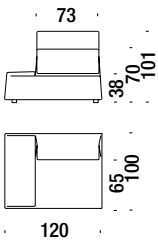

1 seat. elem.right without armrest 120

Elem.1p destro senza bracc.120

142

4,5 mt. ★ 8,6 m² 1 m³ 43 Kg

1 seat. elem.left without armrest 137

Elem.1p sinistro senza bracc.137

141

5 mt. ★ 9,5 m² 1,1 m³ 46 Kg

1 seat. elem.right without armrest 137

Elem.1p destro senza bracc.137

140

5 mt. ★ 9,5 m² 1,1 m³ 46 Kg

1 seater element armrest left 120

Elemento 1p bracciolo sinistro 120

06E

5,5 mt. ★ 10,5 m² 1 m³ 51 Kg

1 seater element armrest right 120

Elemento 1p bracciolo destro 120

06D

5,5 mt. ★ 10,5 m² 1 m³ 51 Kg

1 seater element armrest left 137

Elemento 1p bracciolo sinistro 137

013

6 mt. ★ 11,5 m² 1,1 m³ 54 Kg

1 seater element armrest right 137

Elemento 1p bracciolo destro 137

012

6 mt. ★ 11,5 m² 1,1 m³ 54 Kg

Chaise Longue central 83

Chaise Longue centrale 83

034

5,4 mt. ★ 10,3 m² 1,2 m³ 43 Kg