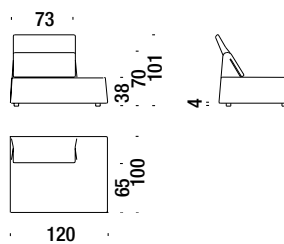

3 seater sofa knocked down 275

Divano 3 posti smontato 275

035

12,1 mt. ★ 23,1 m² 2,2 m³ 105 Kg

1 seater element 83

Elemento 1 posto centrale 83

06C

4,8 mt. ★ 8,1 m² 0,7 m³ 33 Kg

1 seater element 100

Elemento 1 posto centrale 100

011

4,8 mt. ★ 9,2 m² 0,8 m³ 36 Kg

1 seat. elem.left without armrest 120

Elem.1p sinistro senza bracc.120

143

4,5 mt. ★ 8,6 m² 1 m³ 43 Kg

1 seat. elem.right without armrest 120

Elem.1p destro senza bracc.120

142

4,5 mt. ★ 8,6 m² 1 m³ 43 Kg

1 seat. elem.left without armrest 137

Elem.1p sinistro senza bracc.137

141

5 mt. ★ 9,5 m² 1,1 m³ 46 Kg

1 seat. elem.right without armrest 137

Elem.1p destro senza bracc.137

140

5 mt. ★ 9,5 m² 1,1 m³ 46 Kg

1 seater element armrest left 120

Elemento 1p bracciolo sinistro 120

06E

5,5 mt. ★ 10,5 m² 1 m³ 51 Kg