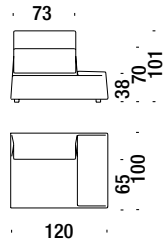

1 seat. elem.right without armrest 120

Elem.1p destro senza bracc.120

142

4,5 mt. ★ 8,6 m² 1 m³ 43 Kg

1 seat. elem.left without armrest 137

Elem.1p sinistro senza bracc.137

141

5 mt. ★ 9,5 m² 1,1 m³ 46 Kg

1 seat. elem.right without armrest 137

Elem.1p destro senza bracc.137

140

5 mt. ★ 9,5 m² 1,1 m³ 46 Kg

1 seater element armrest left 120

Elemento 1p bracciolo sinistro 120

06E

5,5 mt. ★ 10,5 m² 1 m³ 51 Kg

1 seater element armrest right 120

Elemento 1p bracciolo destro 120

06D

5,5 mt. ★ 10,5 m² 1 m³ 51 Kg

1 seater element armrest left 137

Elemento 1p bracciolo sinistro 137

013

6 mt. ★ 11,5 m² 1,1 m³ 54 Kg

1 seater element armrest right 137

Elemento 1p bracciolo destro 137

012

6 mt. ★ 11,5 m² 1,1 m³ 54 Kg

Chaise Longue central 83

Chaise Longue centrale 83

034

5,4 mt. ★ 10,3 m² 1,2 m³ 43 Kg