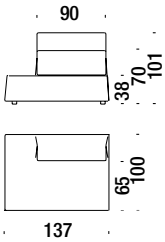

3 seater sofa knocked down 275

Divano 3 posti smontato 275

035

12,1 mt. ★ 23,1 m² 2,2 m³ 105 Kg

1 seater element 83

Elemento 1 posto centrale 83

06C

4,8 mt. ★ 8,1 m² 0,7 m³ 33 Kg

1 seater element 100

Elemento 1 posto centrale 100

011

4,8 mt. ★ 9,2 m² 0,8 m³ 36 Kg

1 seat. elem.left without armrest 120

Elem.1p sinistro senza bracc.120

143

4,5 mt. ★ 8,6 m² 1 m³ 43 Kg

1 seat. elem.right without armrest 120

Elem.1p destro senza bracc.120

142

4,5 mt. ★ 8,6 m² 1 m³ 43 Kg

1 seat. elem.left without armrest 137

Elem.1p sinistro senza bracc.137

141

5 mt. ★ 9,5 m² 1,1 m³ 46 Kg

1 seat. elem.right without armrest 137

Elem.1p destro senza bracc.137

140

5 mt. ★ 9,5 m² 1,1 m³ 46 Kg

1 seater element armrest left 120

Elemento 1p bracciolo sinistro 120

06E

5,5 mt. ★ 10,5 m² 1 m³ 51 Kg