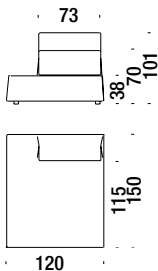

1 seater element armrest right 120

Elemento 1p bracciolo destro 120

06D

5,5 mt. ★ 10,5 m² 1 m³ 51 Kg

1 seater element armrest left 137

Elemento 1p bracciolo sinistro 137

013

6 mt. ★ 11,5 m² 1,1 m³ 54 Kg

1 seater element armrest right 137

Elemento 1p bracciolo destro 137

012

6 mt. ★ 11,5 m² 1,1 m³ 54 Kg

Chaise Longue central 83

Chaise Longue centrale 83

034

5,4 mt. ★ 10,3 m² 1,2 m³ 43 Kg

Chaise Longue central 100

Chaise Longue centrale 100

045

5,5 mt. ★ 11,8 m² 1,2 m³ 46 Kg

Chaise Longue left without armrest 120

Chaise Longue sinistra senza bracc.120

OD4

5,9 mt. ★ 12,3 m² 1,6 m³ 72 Kg

Chaise Longue right without armrest 120

Chaise Longue destra senza bracc.120

OD3

5,9 mt. ★ 12,3 m² 1,6 m³ 72 Kg

Chaise Longue armrest left 120

Chaise Longue bracciolo sinistro da 120

06W

6,6 mt. ★ 14,4 m² 1,6 m³ 80 Kg