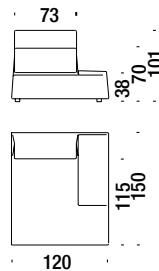

Chaise Longue central 100

Chaise Longue centrale 100

045

5,5 mt. ★ 11,8 m² 1,2 m³ 46 Kg

Chaise Longue left without armrest 120

Chaise Longue sinistra senza bracc.120

OD4

5,9 mt. ★ 12,3 m² 1,6 m³ 72 Kg

Chaise Longue right without armrest 120

Chaise Longue destra senza bracc.120

OD3

5,9 mt. ★ 12,3 m² 1,6 m³ 72 Kg

Chaise Longue armrest left 120

Chaise Longue bracciolo sinistro da 120

06W

6,6 mt. ★ 14,4 m² 1,6 m³ 80 Kg

Chaise Longue armrest right 120

Chaise Longue bracciolo destro da 120

06V

6,6 mt. ★ 14,4 m² 1,6 m³ 80 Kg

Stool 50x50

Pouf 50x50

152

1,5 mt. ★ 1,8 m² 0,2 m³ 11 Kg