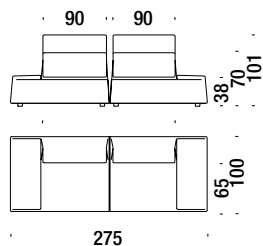

2 seater sofa major

Divano 2 posti major

018

11 mt. ★ 21 m² 2 m³ 98 Kg

3 seater sofa

Divano 3 posti

003

12,1 mt. ★ 23,1 m² 2,2 m³ 105 Kg

3 seater sofa knocked down 275

Divano 3 posti smontato 275

035

12,1 mt. ★ 23,1 m² 2,2 m³ 105 Kg

1 seater element 83

Elemento 1 posto centrale 83

06C

4,8 mt. ★ 8,1 m² 0,7 m³ 33 Kg

1 seater element 100

Elemento 1 posto centrale 100

011

4,8 mt. ★ 9,2 m² 0,8 m³ 36 Kg

1 seat. elem.left without armrest 120

Elem.1p sinistro senza bracc.120

143

4,5 mt. ★ 8,6 m² 1 m³ 43 Kg