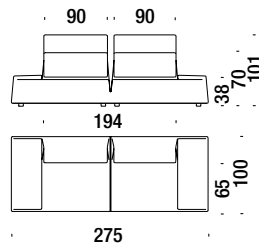

2 seater sofa major

Divano 2 posti major

018

11 mt. ★ 21 m² 2 m³ 98 Kg

3 seater sofa

Divano 3 posti

003

12,1 mt. ★ 23,1 m² 2,2 m³ 105 Kg

3 seater sofa knocked down 275

Divano 3 posti smontato 275

035

12,1 mt. ★ 23,1 m² 2,2 m³ 105 Kg

1 seater element 83

Elemento 1 posto centrale 83

06C

4,8 mt. ★ 8,1 m² 0,7 m³ 33 Kg