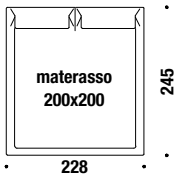

Bed 200

Letto 200

00G