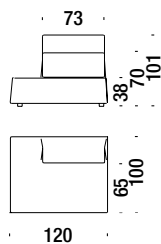

3 seater sofa knocked down 275

Divano 3 posti smontato 275

035

12,1 mt. ★ 23,1 m² 2,2 m³ 105 Kg

1 seater element 83

Elemento 1 posto centrale 83

06C

4,8 mt. ★ 8,1 m² 0,7 m³ 33 Kg

1 seater element 100

Elemento 1 posto centrale 100

011

4,8 mt. ★ 9,2 m² 0,8 m³ 36 Kg

1 seat. elem.left without armrest 120

Elem.1p sinistro senza bracc.120

143

4,5 mt. ★ 8,6 m² 1 m³ 43 Kg

1 seat. elem.right without armrest 120

Elem.1p destro senza bracc.120

142

4,5 mt. ★ 8,6 m² 1 m³ 43 Kg

1 seat. elem.left without armrest 137

Elem.1p sinistro senza bracc.137

141

5 mt. ★ 9,5 m² 1,1 m³ 46 Kg

1 seat. elem.right without armrest 137

Elem.1p destro senza bracc.137

140

5 mt. ★ 9,5 m² 1,1 m³ 46 Kg

1 seater element armrest left 120

Elemento 1p bracciolo sinistro 120

06E

5,5 mt. ★ 10,5 m² 1 m³ 51 Kg