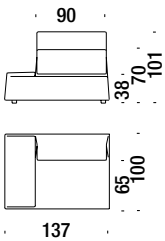

1 seat. elem.right without armrest 120

Elem.1p destro senza bracc.120

142

4,5 mt. ★ 8,6 m² 1 m³ 43 Kg

1 seat. elem.left without armrest 137

Elem.1p sinistro senza bracc.137

141

5 mt. ★ 9,5 m² 1,1 m³ 46 Kg

1 seat. elem.right without armrest 137

Elem.1p destro senza bracc.137

140

5 mt. ★ 9,5 m² 1,1 m³ 46 Kg

1 seater element armrest left 120

Elemento 1p bracciolo sinistro 120

06E

5,5 mt. ★ 10,5 m² 1 m³ 51 Kg

1 seater element armrest right 120

Elemento 1p bracciolo destro 120

06D

5,5 mt. ★ 10,5 m² 1 m³ 51 Kg

1 seater element armrest left 137

Elemento 1p bracciolo sinistro 137

013

6 mt. ★ 11,5 m² 1,1 m³ 54 Kg

1 seater element armrest right 137

Elemento 1p bracciolo destro 137

012

6 mt. ★ 11,5 m² 1,1 m³ 54 Kg

Chaise Longue central 83

Chaise Longue centrale 83

034

5,4 mt. ★ 10,3 m² 1,2 m³ 43 Kg