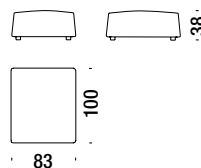

Chaise Longue right without armrest 120

Chaise Longue destra senza bracc.120

OD3

5,9 mt. ★ 12,3 m² 1,6 m³ 72 Kg

Chaise Longue armrest left 120

Chaise Longue bracciolo sinistro da 120

06W

6,6 mt. ★ 14,4 m² 1,6 m³ 80 Kg

Chaise Longue armrest right 120

Chaise Longue bracciolo destro da 120

06V

6,6 mt. ★ 14,4 m² 1,6 m³ 80 Kg

Stool 50x50

Pouf 50x50

152

1,5 mt. ★ 1,8 m² 0,2 m³ 11 Kg

Stool 100x83

Pouf 100x83

154

2,9 mt. ★ 3,5 m² 0,4 m³ 22 Kg

Stool 100x100

Pouf 100x100

153

2,9 mt. ★ 3,5 m² 0,5 m³ 24 Kg