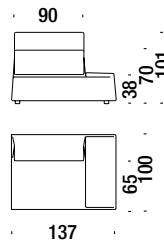

1 seat. elem.right without armrest 137

Elem.1p destro senza bracc.137

140

5 mt. ★ 9,5 m² 1,1 m³ 46 Kg

1 seater element armrest left 120

Elemento 1p bracciolo sinistro 120

06E

5,5 mt. ★ 10,5 m² 1 m³ 51 Kg

1 seater element armrest right 120

Elemento 1p bracciolo destro 120

06D

5,5 mt. ★ 10,5 m² 1 m³ 51 Kg

1 seater element armrest left 137

Elemento 1p bracciolo sinistro 137

013

6 mt. ★ 11,5 m² 1,1 m³ 54 Kg

1 seater element armrest right 137

Elemento 1p bracciolo destro 137

012

6 mt. ★ 11,5 m² 1,1 m³ 54 Kg

Chaise Longue central 83

Chaise Longue centrale 83

034

5,4 mt. ★ 10,3 m² 1,2 m³ 43 Kg