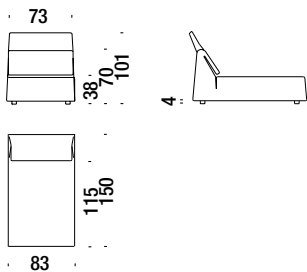

1 seater element armrest right 120

Elemento 1p bracciolo destro 120

06D

5,5 mt. ★ 10,5 m² 1 m³ 51 Kg

1 seater element armrest left 137

Elemento 1p bracciolo sinistro 137

013

6 mt. ★ 11,5 m² 1,1 m³ 54 Kg

1 seater element armrest right 137

Elemento 1p bracciolo destro 137

012

6 mt. ★ 11,5 m² 1,1 m³ 54 Kg

Chaise Longue central 83

Chaise Longue centrale 83

034

5,4 mt. ★ 10,3 m² 1,2 m³ 43 Kg

Chaise Longue central 100

Chaise Longue centrale 100

045

5,5 mt. ★ 11,8 m² 1,2 m³ 46 Kg

Chaise Longue left without armrest 120

Chaise Longue sinistra senza bracc.120

OD4

5,9 mt. ★ 12,3 m² 1,6 m³ 72 Kg

Chaise Longue right without armrest 120

Chaise Longue destra senza bracc.120

OD3

5,9 mt. ★ 12,3 m² 1,6 m³ 72 Kg

Chaise Longue armrest left 120

Chaise Longue bracciolo sinistro da 120

06W

6,6 mt. ★ 14,4 m² 1,6 m³ 80 Kg