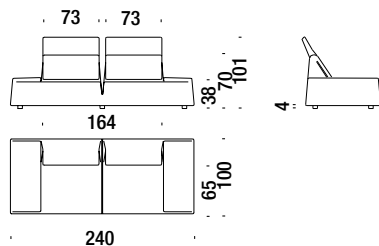

2 seater sofa major

Divano 2 posti major

018

11 mt. ★ 21 m² 2 m³ 98 Kg

3 seater sofa

Divano 3 posti

003

12,1 mt. ★ 23,1 m² 2,2 m³ 105 Kg

3 seater sofa knocked down 275

Divano 3 posti smontato 275

035

12,1 mt. ★ 23,1 m² 2,2 m³ 105 Kg

1 seater element 83

Elemento 1 posto centrale 83

06C

4,8 mt. ★ 8,1 m² 0,7 m³ 33 Kg