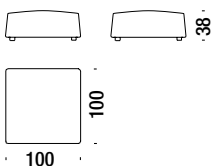

Chaise Longue armrest right 120

Chaise Longue bracciolo destro da 120

06V

6,6 mt. ★ 14,4 m² 1,6 m³ 80 Kg

Stool 50x50

Pouf 50x50

152

1,5 mt. ★ 1,8 m² 0,2 m³ 11 Kg

Stool 100x83

Pouf 100x83

154

2,9 mt. ★ 3,5 m² 0,4 m³ 22 Kg

Stool 100x100

Pouf 100x100

153

2,9 mt. ★ 3,5 m² 0,5 m³ 24 Kg

Bed 160

Letto 160

175

8,2 mt. ★ 16,5 m² 1,5 m³ 88 Kg

Bed 180

Letto 180

177

9,2 mt. ★ 17,9 m² 1,5 m³ 88 Kg