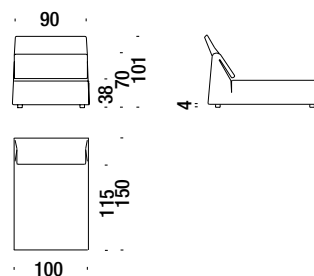

1 seater element armrest right 120

Elemento 1p bracciolo destro 120

06D

5,5 mt. ★ 10,5 m² 1 m³ 51 Kg

1 seater element armrest left 137

Elemento 1p bracciolo sinistro 137

013

6 mt. ★ 11,5 m² 1,1 m³ 54 Kg

1 seater element armrest right 137

Elemento 1p bracciolo destro 137

012

6 mt. ★ 11,5 m² 1,1 m³ 54 Kg

Chaise Longue central 83

Chaise Longue centrale 83

034

5,4 mt. ★ 10,3 m² 1,2 m³ 43 Kg

Chaise Longue central 100

Chaise Longue centrale 100

045

5,5 mt. ★ 11,8 m² 1,2 m³ 46 Kg

Chaise Longue left without armrest 120

Chaise Longue sinistra senza bracc.120

OD4

5,9 mt. ★ 12,3 m² 1,6 m³ 72 Kg