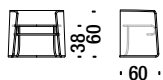

Pattern colors Colori intrecci

rouge

vert

noir - or

or - jaune

Stool S

Pouf S

S93

0,5 m³ 10 Kg

Armchair M

Poltrona M

S90

0,9 m³ 20 Kg

Armchair L

Poltrona L

S91