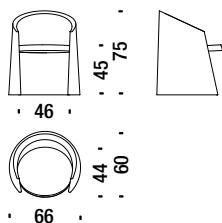

### Small armchair

#### Sessel klein

3,1 mt. ★ 5,9 m<sup>2</sup> 0,4 m<sup>3</sup> 20 Kg

061

€