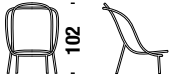

Pattern colors Couleurs

rouge

bleu ciel

noir - oxyde

or - jaune

Armchair

Fauteuil 001

 0,9 m³  19 Kg

102

96

78

Chaise Longue

Chaise Longue 036

 1,7 m³  25 Kg

97

170