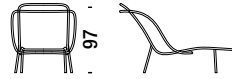

Pattern colors Couleurs

rouge

bleu ciel

noir - oxyde

or - jaune

Armchair

Fauteuil 001

 0,9 m³  19 Kg

102

96

78

Chaise Longue

Chaise Longue 036

 1,7 m³  25 Kg

97

170