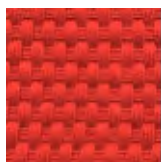

[M'afrique collection] Imba

IMO

Design Federica Capitani - 2016

CHAISE LONGUE, ARMCHAIR and STOOL
Painted steel base and colored polyethylene
handwoven threads. PVC glides.

NOTES:

- If not available on quick ship, delivery is 4 months from receipt of order.

CHAISE LONGUE, FAUTEUIL et POUF
Structure en acier laqué et fils colorés de polyéthylène
tressés à la main. Patins en PVC.

NOTES:

- Si non disponible sur quick ship, la livraison est à 4 mois de la réception de la commande.

Pattern colors Couleurs

rouge

bleu ciel

noir - oxyde

or - jaune

Armchair

Fauteuil 001

 0,9 m³  19 Kg