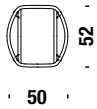

0,9 m<sup>3</sup> 19 Kg

**Stool**

**Pouf**

017

0,2 m<sup>3</sup> 8 Kg

**Chaise Longue**

**Chaise Longue**

036

1,7 m<sup>3</sup> 25 Kg