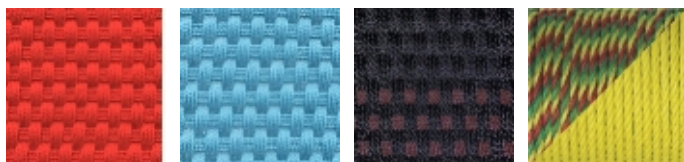

# [M'afrique collection] Imba

IMO

Design Federica Capitani - 2016

**CHAISE LONGUE, ARMCHAIR and STOOL**  
Painted steel base and colored polyethylene  
handwoven threads. PVC glides.

**NOTES:**

- If not available on quick ship, delivery is 6 months from receipt of order.

**CHAISE LONGUE, POLTRONA e POUF**  
Struttura in acciaio verniciato e fili colorati in  
polietilene intrecciati a mano. Sottopiedi in PVC.

*NOTE: Se non disponibile su quick ship, la consegna è a 6 mesi dal ricevimento dell'ordine.*

**Pattern colors** **Colori intrecci**

rouge

bleu ciel

noir - oxyde

or - jaune

**Armchair**

**Poltrona**

001