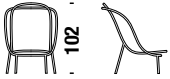

**Pattern colors** **Colori intrecci**

rouge

bleu ciel

noir - oxyde

or - jaune

**Armchair**

**Poltrona**

001

0,9 m<sup>3</sup> 19 Kg

**Stool**

**Pouf**

017

0,2 m<sup>3</sup> 8 Kg

**Chaise Longue**

**Chaise Longue**

036