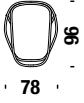

**Pattern colors** **Colori intrecci**

rouge

bleu ciel

noir - oxyde

or - jaune

**Armchair**

**Poltrona**

001

0,9 m<sup>3</sup> 19 Kg

**Stool**

**Pouf**

017

0,2 m<sup>3</sup> 8 Kg

**Chaise Longue**

**Chaise Longue**

036