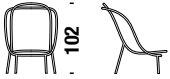

**Pattern colors Farben**

rouge

bleu ciel

noir - oxyde

or - jaune

**Armchair**

**Sessel** ..... 001

 0,9 m<sup>3</sup>  19 Kg

**Stool**

**Hocker** ..... 017

 0,2 m<sup>3</sup>  8 Kg

**Chaise Longue**

**Chaise Longue** ..... 036

 1,7 m<sup>3</sup>  25 Kg