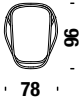

**Pattern colors Farben**

rouge

bleu ciel

noir - oxyde

or - jaune

**Armchair**

**Sessel** ..... 001

 0,9 m<sup>3</sup>  19 Kg

**Stool**

**Hocker** ..... 017

 0,2 m<sup>3</sup>  8 Kg

**Chaise Longue**

**Chaise Longue** ..... 036

 1,7 m<sup>3</sup>  25 Kg