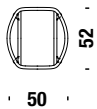

**Pattern colors Farben**

rouge

bleu ciel

noir - oxyde

or - jaune

**Armchair**

**Sessel** ..... 001

 0,9 m<sup>3</sup>  19 Kg

**Stool**

**Hocker** ..... 017

 0,2 m<sup>3</sup>  8 Kg

**Chaise Longue**

**Chaise Longue** ..... 036

 1,7 m<sup>3</sup>  25 Kg