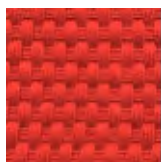

# [M'afrique collection] Imba

IMO

Design Federica Capitani - 2016

**CHAISE LONGUE, ARMCHAIR and STOOL**  
Painted steel base and colored polyethylene  
handwoven threads. PVC glides.

**NOTES:**

- If not available on quick ship, delivery is 4 months from receipt of order.

**CHAISELONGUE, SESSEL und HOCKER**  
Lackierte Stahlstruktur und farbige Polyethylen-Fäden,  
handgeflochten. Fußgleiter aus PVC.

**HINWEISE:**

- Falls nicht auf Quick Ship verfügbar, erfolgt die Lieferung 4 Monate nach Auftragsingang.

**Pattern colors Farben**

rouge

bleu ciel

noir - oxyde

or - jaune

**Armchair**

**Sessel** ..... 001

 0,9 m<sup>3</sup>  19 Kg