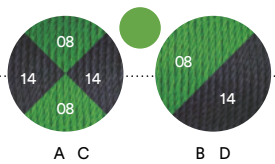

[M'afrique collection] Jardin suspendu

JS0

Design Concetta Giannangeli - 2016

BASKETS

Painted steel base and colored polyethylene handwoven threads.
Minimum order required: 2 boxes containing 4 pieces each.

NOTES:

- If not available on quick ship, delivery is 6 months from receipt of order.

CESTINI

Struttura in acciaio verniciato e fili colorati in polietilene intrecciati a mano.
Ordine minimo: 2 cartoni contenenti 4 pezzi ciascuno.

NOTE: Se non disponibile su quick ship, la consegna è a 6 mesi dal ricevimento dell'ordine.

BOX 1

A C

B D

BOX 2

A C

B D

BOX 3

B D

BOX 4

A C B D

Set 4 baskets

Set 4 cestini

585

0,3 m³ 10 Kg

€