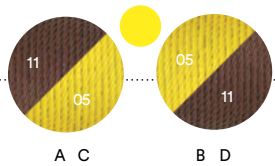

[M'afrique collection] Jardin suspendu

JS0

Design Concetta Giannangeli - 2016

BASKETS

Painted steel base and colored polyethylene handwoven threads.
Minimum order required: 2 boxes containing 4 pieces each.

NOTES:

- If not available on quick ship, delivery is 6 months from receipt of order.

CESTINI

Struttura in acciaio verniciato e fili colorati in polietilene intrecciati a mano.
Ordine minimo: 2 cartoni contenenti 4 pezzi ciascuno.

NOTE: Se non disponibile su quick ship, la consegna è a 6 mesi dal ricevimento dell'ordine.

BOX 1

A C

B D

BOX 2

A C

B D

BOX 3

B D

BOX 4

A C B D

Set 4 baskets

Set 4 cestini

585

0,3 m³ 10 Kg

€