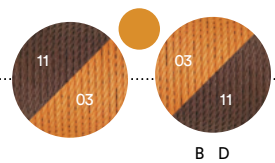

BOX 3

B D

BOX 4