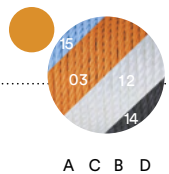

[M'afrique collection] Jardin suspendu

JSO

Design Concetta Giannangeli - 2016

BASKETS

Painted steel base and colored polyethylene handwoven threads.
Minimum order required: 2 boxes containing 4 pieces each.

NOTES:

- If not available on quick ship, delivery is 6 months from receipt of order.

PANIERS

Structure en acier laqué et fils colorés de polyéthylène tressés à la main.
Commande minimum : 2 cartons contenant 4 pièces chacun.

NOTES:

- Si non disponible sur quick ship, la livraison est à 6 mois de la réception de la commande.

BOX 1

BOX 2

BOX 3

BOX 4

Set 4 baskets

Set 4 paniers

585

0,3 m³ 10 Kg

€