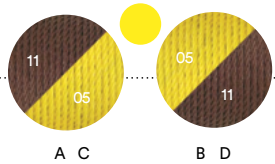

[M'afrique collection] Jardin suspendu

JSO

Design Concetta Giannangeli - 2016

BASKETS

Painted steel base and colored polyethylene handwoven threads.
Minimum order required: 2 boxes containing 4 pieces each.

NOTES:

- If not available on quick ship, delivery is 6 months from receipt of order.

PANIERS

Structure en acier laqué et fils colorés de polyéthylène tressés à la main.
Commande minimum : 2 cartons contenant 4 pièces chacun.

NOTES:

- Si non disponible sur quick ship, la livraison est à 6 mois de la réception de la commande.

BOX 1

BOX 2

BOX 3

BOX 4

Set 4 baskets

Set 4 paniers

585

0,3 m³ 10 Kg

€