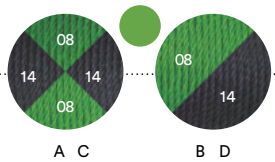

[M'afrique collection] Jardin suspendu

JSO

Design Concetta Giannangeli - 2016

BASKETS

Painted steel base and colored polyethylene handwoven threads.
Minimum order required: 2 boxes containing 4 pieces each.

NOTES:

- If not available on quick ship, delivery is 6 months from receipt of order.

PANIERS

Structure en acier laqué et fils colorés de polyéthylène tressés à la main.
Commande minimum : 2 cartons contenant 4 pièces chacun.

NOTES:

- Si non disponible sur quick ship, la livraison est à 6 mois de la réception de la commande.

BOX 1

BOX 2

BOX 3

BOX 4

Set 4 baskets

Set 4 paniers

585

0,3 m³ 10 Kg

€