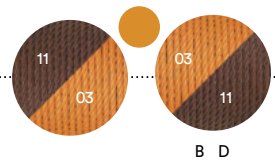

[M'afrique collection] Jardin suspendu

JSO

Design Concetta Giannangeli - 2016

BASKETS

Painted steel base and colored polyethylene handwoven threads.
Minimum order required: 2 boxes containing 4 pieces each.

NOTES:

- If not available on quick ship, delivery is 6 months from receipt of order.

PANIERS

Structure en acier laqué et fils colorés de polyéthylène tressés à la main.
Commande minimum : 2 cartons contenant 4 pièces chacun.

NOTES:

- Si non disponible sur quick ship, la livraison est à 6 mois de la réception de la commande.

BOX 1

BOX 2

BOX 3

BOX 4

Set 4 baskets

Set 4 paniers

585

0,3 m³ 10 Kg

€