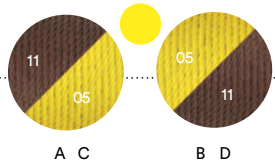

[M'afrique collection] Jardin suspendu

JSO

Design Concetta Giannangeli - 2016

BASKETS

Painted steel base and colored polyethylene handwoven threads.
Minimum order required: 2 boxes containing 4 pieces each.

NOTES:

- If not available on quick ship, delivery is 6 months from receipt of order.

KÖRBE

Lackierte Stahlstruktur und farbige Polyethylen-Fäden, handgeflochten.
Mindestbestellung: 2 Karton zu je 4 Stück.

HINWEISE:

- Falls nicht auf Quick Ship verfügbar, erfolgt die Lieferung 6 Monate nach Auftragseingang.

BOX 1

A C

B D

BOX 2

A C

B D

BOX 3

B D

BOX 4

A C B D

Set 4 baskets

Set 4 Körbe

585

0,3 m³ 10 Kg

€