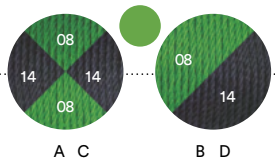

NOTES:

- If not available on quick ship, delivery is 6 months from receipt of order.

KÖRBE

Lackierte Stahlstruktur und farbige Polyethylen-Fäden, handgeflochten.
Mindestbestellung: 2 Karton zu je 4 Stück.

HINWEISE:

- Falls nicht auf Quick Ship verfügbar, erfolgt die Lieferung 6 Monate nach Auftragseingang.

BOX 1

A C

B D

BOX 2

A C

B D