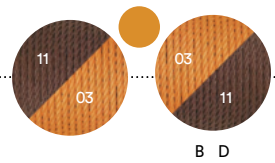

BOX 3

B D

BOX 4