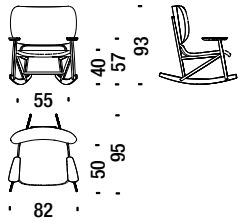

Fauteuil en hêtre dossier capitonné

490

2 mt. 3,8 m² 0,6 m³ 16 Kg **FSC® Certified**

Oak armchair button tufted

Fauteuil en chêne dossier capitonné

493

2 mt. 3,8 m² 0,6 m³ 16 Kg **FSC® Certified**

Beech armchair with back in cane

Fauteuil en hêtre avec dossier canné

491

1,4 mt. 2,7 m² 0,6 m³ 16 Kg

Beech Armchair with back in natural cane

Fauteuil en hêtre avec dos en paille naturelle

49A

1,4 mt. 2,7 m² 0,6 m³ 16 Kg

Beech rocking armchair

Fauteuil à bascule en hêtre 190

2 mt. 3,8 m² 1 m³ 19 Kg FSC® Certified

Beech rocking armchair with back in cane

Faut.basculant en hêtre avec dossier canné 478

1,4 mt. 2,7 m² 1 m³ 19 Kg

Beech Rocking armchair button tufted