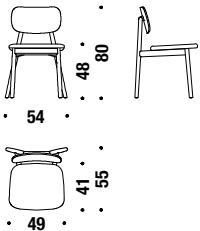

Fauteuil basculant capitonné en hêtre 284

2,7 mt. 5,1 m² 1 m³ 19 Kg FSC® Certified

Beech Stool

Pouf en hêtre 017

0,8 mt. 1,5 m² 0,1 m³ 5 Kg

Beech chair seat upholstered, back in wood

Chaise en hêtre assise revêtue, dos en bois 996

0,8 mt. ★ 1,5 m² 0,3 m³ 7,8 Kg **FSC® Certified**

Beech chair w/arms seat upholstered, back in wood

Chaise hêtre a/accoudoirs ass.revêtue,dos en bois G25

0,8 mt. ★ 1,5 m² 0,4 m³ 8,8 Kg **FSC® Certified**

Beech chair with upholsterd back

Chaise en hêtre avec dossier rembourré 995

0,8 mt. ★ 1,5 m² 0,3 m³ 8 Kg **FSC® Certified**

Beech chair with arms and upholsterd back

Chaise en hêtre avec accoudoirs, dossier rembourré G30

0,8 mt. ★ 1,5 m² 0,4 m³ 9 Kg **FSC® Certified**

Oak chair seat upholstered, back in wood

Chaise en chêne assise revêtue, dos en bois 495

0,8 mt. ★ 1,5 m² 0,3 m³ 7,8 Kg **FSC® Certified**

Oak chair w/arms seat upholstered, back in wood