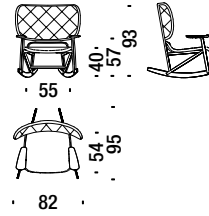

Fauteuil en hêtre avec dossier canné

491

1,4 mt. 2,7 m² 0,6 m³ 16 Kg

Beech Armchair with back in natural cane

Fauteuil en hêtre avec dos en paille naturelle

49A

1,4 mt. 2,7 m² 0,6 m³ 16 Kg

Beech rocking armchair

Fauteuil à bascule en hêtre 190

2 mt. 3,8 m² 1 m³ 19 Kg FSC® Certified

Beech rocking armchair with back in cane

Faut.basculant en hêtre avec dossier canné 478

1,4 mt. 2,7 m² 1 m³ 19 Kg

Beech Rocking armchair button tufted

Fauteuil basculant capitonné en hêtre 284

2,7 mt. 5,1 m² 1 m³ 19 Kg FSC® Certified

Beech Stool

Pouf en hêtre 017

0,8 mt. 1,5 m² 0,1 m³ 5 Kg

Beech chair seat upholstered, back in wood

Chaise en hêtre assise revêtue, dos en bois 996

0,8 mt. ★ 1,5 m² 0,3 m³ 7,8 Kg **FSC® Certified**

Beech chair w/arms seat upholstered, back in wood

Chaise hêtre a/accoudoirs ass.revêtue,dos en bois G25

0,8 mt. ★ 1,5 m² 0,4 m³ 8,8 Kg **FSC® Certified**