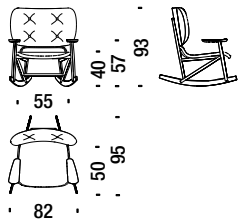

Fauteuil en hêtre avec dossier canné

491

1,4 mt. 2,7 m² 0,6 m³ 16 Kg

Beech Armchair with back in natural cane

Fauteuil en hêtre avec dos en paille naturelle

49A

1,4 mt. 2,7 m² 0,6 m³ 16 Kg

Beech rocking armchair

Fauteuil à bascule en hêtre 190

2 mt. 3,8 m² 1 m³ 19 Kg FSC® Certified

Beech rocking armchair with back in cane

Faut.basculant en hêtre avec dossier canné 478

1,4 mt. 2,7 m² 1 m³ 19 Kg

Beech Rocking armchair button tufted

Fauteuil basculant capitonné en hêtre 284

2,7 mt. 5,1 m² 1 m³ 19 Kg FSC® Certified

Beech Stool

Pouf en hêtre 017

0,8 mt. 1,5 m² 0,1 m³ 5 Kg

Beech chair seat upholstered, back in wood

Chaise en hêtre assise revêtue, dos en bois 996