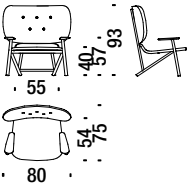

Fauteuil en hêtre

001

2 mt. 3,8 m² 0,6 m³ 16 Kg **FSC® Certified**

Oak armchair

Fauteuil en chêne

492

2 mt. 3,8 m² 0,6 m³ 16 Kg **FSC® Certified**

Beech armchair button tufted

Fauteuil en hêtre dossier capitonné

490

2 mt. 3,8 m² 0,6 m³ 16 Kg **FSC® Certified**

Oak armchair button tufted

Fauteuil en chêne dossier capitonné

493

2 mt. 3,8 m² 0,6 m³ 16 Kg **FSC® Certified**

Beech armchair with back in cane