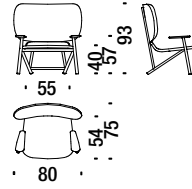

Fauteuil en hêtre

001

2 mt. 3,8 m² 0,6 m³ 16 Kg **FSC® Certified**

Oak armchair

Fauteuil en chêne

492

2 mt. 3,8 m² 0,6 m³ 16 Kg **FSC® Certified**

Beech armchair button tufted

Fauteuil en hêtre dossier capitonné

490

2 mt. 3,8 m² 0,6 m³ 16 Kg **FSC® Certified**

Oak armchair button tufted

Fauteuil en chêne dossier capitonné

493

2 mt. 3,8 m² 0,6 m³ 16 Kg **FSC® Certified**

Beech armchair with back in cane

Fauteuil en hêtre avec dossier canné

491

1,4 mt. 2,7 m² 0,6 m³ 16 Kg

Beech Armchair with back in natural cane

Fauteuil en hêtre avec dos en paille naturelle

49A

1,4 mt. 2,7 m² 0,6 m³ 16 Kg

Beech rocking armchair