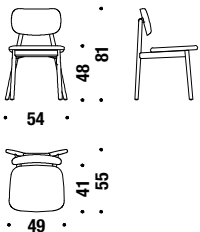

0,8 mt. ★ 1,5 m² 0,4 m³ 9 Kg **FSC® Certified**

Oak chair seat upholstered, back in wood

Chaise en chêne assise revêtue, dos en bois 495

0,8 mt. ★ 1,5 m² 0,3 m³ 7,8 Kg **FSC® Certified**

Oak chair w/arms seat upholstered, back in wood

Chaise chêne a/accoudoirs ass.revêtue,dos en bois G26

0,8 mt. ★ 1,5 m² 0,4 m³ 8,8 Kg **FSC® Certified**

Oak chair with upholsterd back

Chaise en chêne avec dossier rembourré 975

0,8 mt. ★ 1,5 m² 0,3 m³ 8 Kg **FSC® Certified**