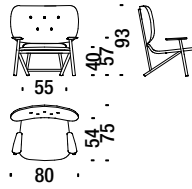

Fauteuil en hêtre

001

2 mt. 3,8 m² 0,6 m³ 16 Kg **FSC® Certified**

Oak armchair

Fauteuil en chêne

492

2 mt. 3,8 m² 0,6 m³ 16 Kg **FSC® Certified**

Beech armchair button tufted

Fauteuil en hêtre dossier capitonné

490

2 mt. 3,8 m² 0,6 m³ 16 Kg **FSC® Certified**

Oak armchair button tufted

Fauteuil en chêne dossier capitonné

493

2 mt. 3,8 m² 0,6 m³ 16 Kg **FSC® Certified**

Beech armchair with back in cane

Fauteuil en hêtre avec dossier canné

491

1,4 mt. 2,7 m² 0,6 m³ 16 Kg

Beech Armchair with back in natural cane

Fauteuil en hêtre avec dos en paille naturelle

49A

1,4 mt. 2,7 m² 0,6 m³ 16 Kg

Beech rocking armchair