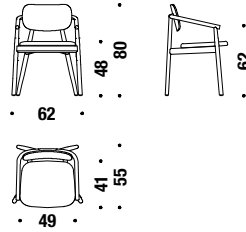

Fauteuil à bascule en hêtre 190

2 mt. 3,8 m² 1 m³ 19 Kg FSC® Certified

Beech rocking armchair with back in cane

Faut.basculant en hêtre avec dossier canné 478

1,4 mt. 2,7 m² 1 m³ 19 Kg

Beech Rocking armchair button tufted

Fauteuil basculant capitonné en hêtre 284

2,7 mt. 5,1 m² 1 m³ 19 Kg FSC® Certified

Beech Stool

Pouf en hêtre 017

0,8 mt. 1,5 m² 0,1 m³ 5 Kg

Beech chair seat upholstered, back in wood

Chaise en hêtre assise revêtue, dos en bois 996

0,8 mt. ★ 1,5 m² 0,3 m³ 7,8 Kg **FSC® Certified**

Beech chair w/arms seat upholstered, back in wood

Chaise hêtre a/accoudoirs ass.revêtue,dos en bois G25

0,8 mt. ★ 1,5 m² 0,4 m³ 8,8 Kg **FSC® Certified**