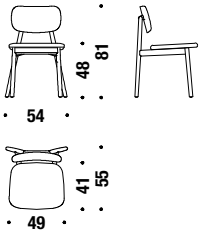

Fauteuil basculant capitonné en hêtre 284

2,7 mt. 5,1 m² 1 m³ 19 Kg FSC® Certified

Beech Stool

Pouf en hêtre 017

0,8 mt. 1,5 m² 0,1 m³ 5 Kg

Beech chair seat upholstered, back in wood

Chaise en hêtre assise revêtue, dos en bois 996

0,8 mt. ★ 1,5 m² 0,3 m³ 7,8 Kg **FSC® Certified**

Beech chair w/arms seat upholstered, back in wood

Chaise hêtre a/accoudoirs ass.revêtue,dos en bois G25

0,8 mt. ★ 1,5 m² 0,4 m³ 8,8 Kg **FSC® Certified**

Beech chair with upholsterd back

Chaise en hêtre avec dossier rembourré 995

0,8 mt. ★ 1,5 m² 0,3 m³ 8 Kg **FSC® Certified**

Beech chair with arms and upholsterd back

Chaise en hêtre avec accoudoirs, dossier rembourré G30