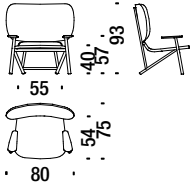

Fauteuil en hêtre

001

2 mt. 3,8 m² 0,6 m³ 16 Kg **FSC® Certified**

Oak armchair

Fauteuil en chêne

492

2 mt. 3,8 m² 0,6 m³ 16 Kg **FSC® Certified**

Beech armchair button tufted