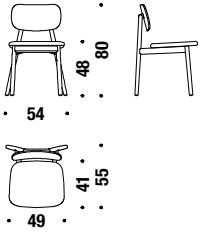

Fauteuil en hêtre avec dossier canné

491

1,4 mt. 2,7 m² 0,6 m³ 16 Kg

Beech Armchair with back in natural cane

Fauteuil en hêtre avec dos en paille naturelle

49A

1,4 mt. 2,7 m² 0,6 m³ 16 Kg

Beech rocking armchair

Fauteuil à bascule en hêtre 190

2 mt. 3,8 m² 1 m³ 19 Kg FSC® Certified

Beech rocking armchair with back in cane

Faut.basculant en hêtre avec dossier canné 478

1,4 mt. 2,7 m² 1 m³ 19 Kg

Beech Rocking armchair button tufted

Fauteuil basculant capitonné en hêtre 284

2,7 mt. 5,1 m² 1 m³ 19 Kg FSC® Certified

Beech Stool

Pouf en hêtre 017

0,8 mt. 1,5 m² 0,1 m³ 5 Kg

Beech chair seat upholstered, back in wood

Chaise en hêtre assise revêtue, dos en bois 996

0,8 mt. ★ 1,5 m² 0,3 m³ 7,8 Kg **FSC® Certified**

Beech chair w/arms seat upholstered, back in wood

Chaise hêtre a/accoudoirs ass.revêtue,dos en bois G25

0,8 mt. ★ 1,5 m² 0,4 m³ 8,8 Kg **FSC® Certified**