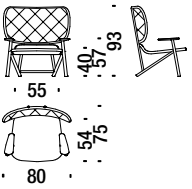

Fauteuil en hêtre

001

2 mt. 3,8 m² 0,6 m³ 16 Kg **FSC® Certified**

Oak armchair

Fauteuil en chêne

492

2 mt. 3,8 m² 0,6 m³ 16 Kg **FSC® Certified**

Beech armchair button tufted

Fauteuil en hêtre dossier capitonné

490

2 mt. 3,8 m² 0,6 m³ 16 Kg **FSC® Certified**

Oak armchair button tufted

Fauteuil en chêne dossier capitonné

493

2 mt. 3,8 m² 0,6 m³ 16 Kg **FSC® Certified**

Beech armchair with back in cane

Fauteuil en hêtre avec dossier canné

491

1,4 mt. 2,7 m² 0,6 m³ 16 Kg

Beech Armchair with back in natural cane

Fauteuil en hêtre avec dos en paille naturelle

49A

1,4 mt. 2,7 m² 0,6 m³ 16 Kg

Beech rocking armchair