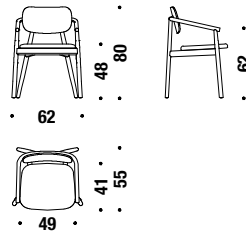

0,8 mt. ★ 1,5 m² 0,3 m³ 7,8 Kg **FSC® Certified**

Beech chair w/arms seat upholstered, back in wood

Chaise hêtre a/accoudoirs ass.revêtue,dos en bois G25

0,8 mt. ★ 1,5 m² 0,4 m³ 8,8 Kg **FSC® Certified**

Beech chair with upholsterd back

Chaise en hêtre avec dossier rembourré 995

0,8 mt. ★ 1,5 m² 0,3 m³ 8 Kg **FSC® Certified**

Beech chair with arms and upholsterd back

Chaise en hêtre avec accoudoirs, dossier rembourré G30

0,8 mt. ★ 1,5 m² 0,4 m³ 9 Kg **FSC® Certified**

Oak chair seat upholstered, back in wood

Chaise en chêne assise revêtue, dos en bois 495

0,8 mt. ★ 1,5 m² 0,3 m³ 7,8 Kg **FSC® Certified**

Oak chair w/arms seat upholstered, back in wood

Chaise chêne a/accoudoirs ass.revêtue,dos en bois G26

0,8 mt. ★ 1,5 m² 0,4 m³ 8,8 Kg **FSC® Certified**

Oak chair with upholsterd back

Chaise en chêne avec dossier rembourré 975

0,8 mt. ★ 1,5 m² 0,3 m³ 8 Kg **FSC® Certified**