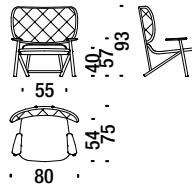

Fauteuil en hêtre

001

2 mt. 3,8 m² 0,6 m³ 16 Kg **FSC® Certified**

Oak armchair

Fauteuil en chêne

492

2 mt. 3,8 m² 0,6 m³ 16 Kg **FSC® Certified**

Beech armchair button tufted

Fauteuil en hêtre dossier capitonné

490

2 mt. 3,8 m² 0,6 m³ 16 Kg **FSC® Certified**

Oak armchair button tufted

Fauteuil en chêne dossier capitonné

493

2 mt. 3,8 m² 0,6 m³ 16 Kg **FSC® Certified**

Beech armchair with back in cane

Fauteuil en hêtre avec dossier canné

491

1,4 mt. 2,7 m² 0,6 m³ 16 Kg

Beech Armchair with back in natural cane

Fauteuil en hêtre avec dos en paille naturelle

49A

1,4 mt. 2,7 m² 0,6 m³ 16 Kg

Beech rocking armchair

Fauteuil à bascule en hêtre 190

2 mt. 3,8 m² 1 m³ 19 Kg FSC® Certified

Beech rocking armchair with back in cane

Faut.basculant en hêtre avec dossier canné 478

1,4 mt. 2,7 m² 1 m³ 19 Kg

Beech Rocking armchair button tufted