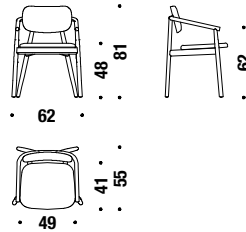

0,8 mt. ★ 1,5 m² 0,3 m³ 7,8 Kg **FSC® Certified**

Beech chair w/arms seat upholstered, back in wood

Chaise hêtre a/accoudoirs ass.revêtue,dos en bois G25

0,8 mt. ★ 1,5 m² 0,4 m³ 8,8 Kg **FSC® Certified**

Beech chair with upholsterd back

Chaise en hêtre avec dossier rembourré 995

0,8 mt. ★ 1,5 m² 0,3 m³ 8 Kg **FSC® Certified**

Beech chair with arms and upholsterd back

Chaise en hêtre avec accoudoirs, dossier rembourré G30

0,8 mt. ★ 1,5 m² 0,4 m³ 9 Kg **FSC® Certified**

Oak chair seat upholstered, back in wood

Chaise en chêne assise revêtue, dos en bois 495

0,8 mt. ★ 1,5 m² 0,3 m³ 7,8 Kg **FSC® Certified**

Oak chair w/arms seat upholstered, back in wood