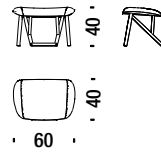

Fauteuil à bascule en hêtre 190

2 mt. 3,8 m² 1 m³ 19 Kg FSC® Certified

Beech rocking armchair with back in cane

Faut.basculant en hêtre avec dossier canné 478

1,4 mt. 2,7 m² 1 m³ 19 Kg

Beech Rocking armchair button tufted

Fauteuil basculant capitonné en hêtre 284

2,7 mt. 5,1 m² 1 m³ 19 Kg FSC® Certified

Beech Stool

Pouf en hêtre 017

0,8 mt. 1,5 m² 0,1 m³ 5 Kg

Beech chair seat upholstered, back in wood

Chaise en hêtre assise revêtue, dos en bois 996

0,8 mt. ★ 1,5 m² 0,3 m³ 7,8 Kg **FSC® Certified**

Beech chair w/arms seat upholstered, back in wood

Chaise hêtre a/accoudoirs ass.revêtue,dos en bois G25

0,8 mt. ★ 1,5 m² 0,4 m³ 8,8 Kg **FSC® Certified**