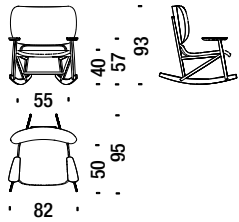

Sessel Buche Rücken capitonné

490

2 mt. 3,8 m² 0,6 m³ 16 Kg **FSC® Certified**

Oak armchair button tufted

Sessel Eiche Rücken capitonné

493

2 mt. 3,8 m² 0,6 m³ 16 Kg **FSC® Certified**

Beech armchair with back in cane

Sessel Buche mit rohrgeflechter Rückenlehne

491

1,4 mt. 2,7 m² 0,6 m³ 16 Kg

Beech Armchair with back in natural cane

Sessel Buche mit Strohrückenlehne Natur

49A

1,4 mt. 2,7 m² 0,6 m³ 16 Kg

Beech rocking armchair

Schaukelsessel Buche

190

2 mt. 3,8 m² 1 m³ 19 Kg **FSC® Certified**

Beech rocking armchair with back in cane

Schaukelsessel Buche mit rohrgeflechter Rückenl.

478

1,4 mt. 2,7 m² 1 m³ 19 Kg

Beech Rocking armchair button tufted