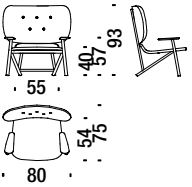

Sessel Buche

001

2 mt. 3,8 m² 0,6 m³ 16 Kg **FSC® Certified**

Oak armchair

Sessel Eiche

492

2 mt. 3,8 m² 0,6 m³ 16 Kg **FSC® Certified**

Beech armchair button tufted

Sessel Buche Rücken capitonné

490

2 mt. 3,8 m² 0,6 m³ 16 Kg **FSC® Certified**

Oak armchair button tufted

Sessel Eiche Rücken capitonné

493

2 mt. 3,8 m² 0,6 m³ 16 Kg **FSC® Certified**

Beech armchair with back in cane

Sessel Buche mit rohrgeflechter Rückenlehne

491

1,4 mt. 2,7 m² 0,6 m³ 16 Kg

Beech Armchair with back in natural cane

Sessel Buche mit Strohrückenlehne Natur

49A

1,4 mt. 2,7 m² 0,6 m³ 16 Kg

Beech rocking armchair