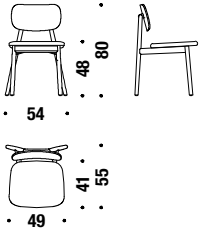

Sessel Buche mit rohrgeflechter Rückenlehne

491

1,4 mt. 2,7 m² 0,6 m³ 16 Kg

Beech Armchair with back in natural cane

Sessel Buche mit Strohrückenlehne Natur

49A

1,4 mt. 2,7 m² 0,6 m³ 16 Kg

Beech rocking armchair

Schaukelsessel Buche

190

2 mt. 3,8 m² 1 m³ 19 Kg **FSC® Certified**

Beech rocking armchair with back in cane

Schaukelsessel Buche mit rohrgeflechter Rückenl.

478

1,4 mt. 2,7 m² 1 m³ 19 Kg

Beech Rocking armchair button tufted

Schaukelsessel Buche capitonné

284

2,7 mt. 5,1 m² 1 m³ 19 Kg **FSC® Certified**

Beech Stool

Hocker Buche

017

0,8 mt. 1,5 m² 0,1 m³ 5 Kg

Beech chair seat upholstered, back in wood

Stuhl Buche sitz gepolstert, Rücken aus Holz 996

0,8 mt. ★ 1,5 m² 0,3 m³ 7,8 Kg FSC® Certified

Beech chair w/arms seat upholstered, back in wood

Stuhl Buche m/Armlehne,sitz gepolstert,Rücken Holz G25

0,8 mt. ★ 1,5 m² 0,4 m³ 8,8 Kg FSC® Certified