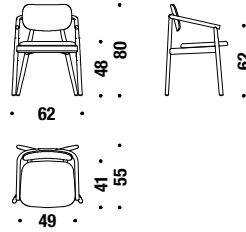

Schaukelsessel Buche capitonné

284

2,7 mt. 5,1 m² 1 m³ 19 Kg **FSC® Certified**

Beech Stool

Hocker Buche

017

0,8 mt. 1,5 m² 0,1 m³ 5 Kg

Beech chair seat upholstered, back in wood

Stuhl Buche sitz gepolstert, Rücken aus Holz 996

0,8 mt. ★ 1,5 m² 0,3 m³ 7,8 Kg FSC® Certified

Beech chair w/arms seat upholstered, back in wood

Stuhl Buche m/Armlehne,sitz gepolstert,Rücken Holz G25

0,8 mt. ★ 1,5 m² 0,4 m³ 8,8 Kg FSC® Certified

Beech chair with upholsterd back

Stuhl Buche mit gepolstertem Rücken 995

0,8 mt. ★ 1,5 m² 0,3 m³ 8 Kg FSC® Certified

Beech chair with arms and upholsterd back

Stuhl Buche mit Armlehne und gepolstertem Rücken G30

0,8 mt. ★ 1,5 m² 0,4 m³ 9 Kg FSC® Certified

Oak chair seat upholstered, back in wood

Stuhl Eiche sitz gepolstert, Rücken aus Holz 495

0,8 mt. ★ 1,5 m² 0,3 m³ 7,8 Kg FSC® Certified

Oak chair w/arms seat upholstered, back in wood