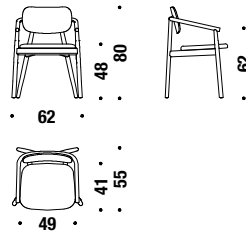

Beech chair with upholsterd back

Stuhl Buche mit gepolstertem Rücken 995

0,8 mt. ★ 1,5 m² 0,3 m³ 8 Kg FSC® Certified

Beech chair with arms and upholsterd back

Stuhl Buche mit Armlehne und gepolstertem Rücken G30

0,8 mt. ★ 1,5 m² 0,4 m³ 9 Kg FSC® Certified

Oak chair seat upholstered, back in wood

Stuhl Eiche sitz gepolstert, Rücken aus Holz 495

0,8 mt. ★ 1,5 m² 0,3 m³ 7,8 Kg FSC® Certified

Oak chair w/arms seat upholstered, back in wood

Stuhl Eiche m/Armlehne,sitz gepolstert,Rücken Holz G26

0,8 mt. ★ 1,5 m² 0,4 m³ 8,8 Kg FSC® Certified

Oak chair with upholsterd back

Stuhl Eiche mit gepolstertem Rücken 975

0,8 mt. ★ 1,5 m² 0,3 m³ 8 Kg FSC® Certified