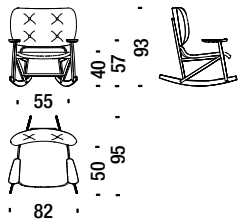

Sessel Buche mit rohrgeflechter Rückenlehne

491

1,4 mt. 2,7 m² 0,6 m³ 16 Kg

Beech Armchair with back in natural cane

Sessel Buche mit Strohrückenlehne Natur

49A

1,4 mt. 2,7 m² 0,6 m³ 16 Kg

Beech rocking armchair

Schaukelsessel Buche

190

2 mt. 3,8 m² 1 m³ 19 Kg **FSC® Certified**

Beech rocking armchair with back in cane

Schaukelsessel Buche mit rohrgeflechter Rückenl.

478

1,4 mt. 2,7 m² 1 m³ 19 Kg

Beech Rocking armchair button tufted

Schaukelsessel Buche capitonné

284

2,7 mt. 5,1 m² 1 m³ 19 Kg **FSC® Certified**

Beech Stool

Hocker Buche

017

0,8 mt. 1,5 m² 0,1 m³ 5 Kg

Beech chair seat upholstered, back in wood