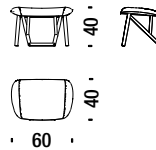

Schaukelsessel Buche

190

2 mt. 3,8 m² 1 m³ 19 Kg **FSC® Certified**

Beech rocking armchair with back in cane

Schaukelsessel Buche mit rohrgeflechter Rückenl.

478

1,4 mt. 2,7 m² 1 m³ 19 Kg

Beech Rocking armchair button tufted

Schaukelsessel Buche capitonné

284

2,7 mt. 5,1 m² 1 m³ 19 Kg **FSC® Certified**

Beech Stool

Hocker Buche

017

0,8 mt. 1,5 m² 0,1 m³ 5 Kg

Beech chair seat upholstered, back in wood

Stuhl Buche sitz gepolstert, Rücken aus Holz 996

0,8 mt. ★ 1,5 m² 0,3 m³ 7,8 Kg FSC® Certified

Beech chair w/arms seat upholstered, back in wood

Stuhl Buche m/Armlehne,sitz gepolstert,Rücken Holz G25

0,8 mt. ★ 1,5 m² 0,4 m³ 8,8 Kg FSC® Certified