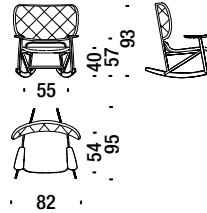

Sessel Buche mit rohrgeflechter Rückenlehne

491

1,4 mt. 2,7 m² 0,6 m³ 16 Kg

Beech Armchair with back in natural cane

Sessel Buche mit Strohrückenlehne Natur

49A

1,4 mt. 2,7 m² 0,6 m³ 16 Kg

Beech rocking armchair

Schaukelsessel Buche

190

2 mt. 3,8 m² 1 m³ 19 Kg **FSC® Certified**

Beech rocking armchair with back in cane

Schaukelsessel Buche mit rohrgeflechter Rückenl.

478

1,4 mt. 2,7 m² 1 m³ 19 Kg

Beech Rocking armchair button tufted

Schaukelsessel Buche capitonné

284

2,7 mt. 5,1 m² 1 m³ 19 Kg **FSC® Certified**

Beech Stool

Hocker Buche

017

0,8 mt. 1,5 m² 0,1 m³ 5 Kg

Beech chair seat upholstered, back in wood

Stuhl Buche sitz gepolstert, Rücken aus Holz 996

0,8 mt. ★ 1,5 m² 0,3 m³ 7,8 Kg FSC® Certified

Beech chair w/arms seat upholstered, back in wood

Stuhl Buche m/Armlehne,sitz gepolstert,Rücken Holz G25

0,8 mt. ★ 1,5 m² 0,4 m³ 8,8 Kg FSC® Certified