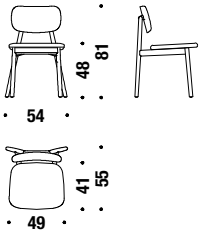

Schaukelsessel Buche capitonné

284

2,7 mt. 5,1 m² 1 m³ 19 Kg **FSC® Certified**

Beech Stool

Hocker Buche

017

0,8 mt. 1,5 m² 0,1 m³ 5 Kg

Beech chair seat upholstered, back in wood

Stuhl Buche sitz gepolstert, Rücken aus Holz 996

0,8 mt. ★ 1,5 m² 0,3 m³ 7,8 Kg FSC® Certified

Beech chair w/arms seat upholstered, back in wood

Stuhl Buche m/Armlehne,sitz gepolstert,Rücken Holz G25

0,8 mt. ★ 1,5 m² 0,4 m³ 8,8 Kg FSC® Certified

Beech chair with upholsterd back

Stuhl Buche mit gepolstertem Rücken 995

0,8 mt. ★ 1,5 m² 0,3 m³ 8 Kg FSC® Certified

Beech chair with arms and upholsterd back

Stuhl Buche mit Armlehne und gepolstertem Rücken G30

0,8 mt. ★ 1,5 m² 0,4 m³ 9 Kg FSC® Certified

Oak chair seat upholstered, back in wood

Stuhl Eiche sitz gepolstert, Rücken aus Holz 495

0,8 mt. ★ 1,5 m² 0,3 m³ 7,8 Kg FSC® Certified

Oak chair w/arms seat upholstered, back in wood