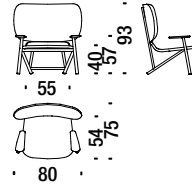

Sessel Buche

001

2 mt. 3,8 m² 0,6 m³ 16 Kg **FSC® Certified**

Oak armchair

Sessel Eiche

492

2 mt. 3,8 m² 0,6 m³ 16 Kg **FSC® Certified**

Beech armchair button tufted

Sessel Buche Rücken capitonné

490

2 mt. 3,8 m² 0,6 m³ 16 Kg **FSC® Certified**

Oak armchair button tufted

Sessel Eiche Rücken capitonné

493

2 mt. 3,8 m² 0,6 m³ 16 Kg **FSC® Certified**

Beech armchair with back in cane

Sessel Buche mit rohrgeflechter Rückenlehne

491

1,4 mt. 2,7 m² 0,6 m³ 16 Kg

Beech Armchair with back in natural cane

Sessel Buche mit Strohrückenlehne Natur

49A

1,4 mt. 2,7 m² 0,6 m³ 16 Kg

Beech rocking armchair