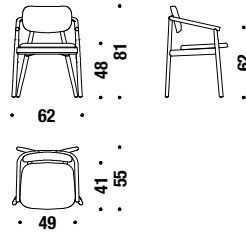

Stuhl Buche sitz gepolstert, Rücken aus Holz 996

0,8 mt. ★ 1,5 m² 0,3 m³ 7,8 Kg FSC® Certified

Beech chair w/arms seat upholstered, back in wood

Stuhl Buche m/Armlehne,sitz gepolstert,Rücken Holz G25

0,8 mt. ★ 1,5 m² 0,4 m³ 8,8 Kg FSC® Certified

Beech chair with upholsterd back

Stuhl Buche mit gepolstertem Rücken 995

0,8 mt. ★ 1,5 m² 0,3 m³ 8 Kg FSC® Certified

Beech chair with arms and upholsterd back

Stuhl Buche mit Armlehne und gepolstertem Rücken G30

0,8 mt. ★ 1,5 m² 0,4 m³ 9 Kg FSC® Certified

Oak chair seat upholstered, back in wood

Stuhl Eiche sitz gepolstert, Rücken aus Holz 495

0,8 mt. ★ 1,5 m² 0,3 m³ 7,8 Kg FSC® Certified

Oak chair w/arms seat upholstered, back in wood