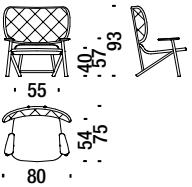

Sessel Buche

001

2 mt. 3,8 m² 0,6 m³ 16 Kg **FSC® Certified**

Oak armchair

Sessel Eiche

492

2 mt. 3,8 m² 0,6 m³ 16 Kg **FSC® Certified**

Beech armchair button tufted

Sessel Buche Rücken capitonné

490

2 mt. 3,8 m² 0,6 m³ 16 Kg **FSC® Certified**

Oak armchair button tufted

Sessel Eiche Rücken capitonné

493

2 mt. 3,8 m² 0,6 m³ 16 Kg **FSC® Certified**

Beech armchair with back in cane

Sessel Buche mit rohrgeflechter Rückenlehne

491

1,4 mt. 2,7 m² 0,6 m³ 16 Kg

Beech Armchair with back in natural cane

Sessel Buche mit Strohrückenlehne Natur

49A

1,4 mt. 2,7 m² 0,6 m³ 16 Kg

Beech rocking armchair