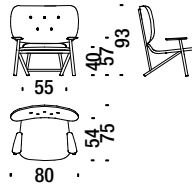

Sessel Buche

001

2 mt. 3,8 m² 0,6 m³ 16 Kg **FSC® Certified**

Oak armchair

Sessel Eiche

492

2 mt. 3,8 m² 0,6 m³ 16 Kg **FSC® Certified**

Beech armchair button tufted

Sessel Buche Rücken capitonné

490

2 mt. 3,8 m² 0,6 m³ 16 Kg **FSC® Certified**

Oak armchair button tufted

Sessel Eiche Rücken capitonné

493

2 mt. 3,8 m² 0,6 m³ 16 Kg **FSC® Certified**

Beech armchair with back in cane

Sessel Buche mit rohrgeflechter Rückenlehne

491

1,4 mt. 2,7 m² 0,6 m³ 16 Kg

Beech Armchair with back in natural cane

Sessel Buche mit Strohrückenlehne Natur

49A

1,4 mt. 2,7 m² 0,6 m³ 16 Kg

Beech rocking armchair