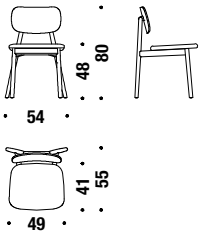

Schaukelsessel Buche capitonné

284

2,7 mt. 5,1 m² 1 m³ 19 Kg **FSC® Certified**

Beech Stool

Hocker Buche

017

0,8 mt. 1,5 m² 0,1 m³ 5 Kg

Beech chair seat upholstered, back in wood

Stuhl Buche sitz gepolstert, Rücken aus Holz 996

0,8 mt. ★ 1,5 m² 0,3 m³ 7,8 Kg FSC® Certified

Beech chair w/arms seat upholstered, back in wood

Stuhl Buche m/Armlehne,sitz gepolstert,Rücken Holz G25

0,8 mt. ★ 1,5 m² 0,4 m³ 8,8 Kg FSC® Certified

Beech chair with upholsterd back

Stuhl Buche mit gepolstertem Rücken 995

0,8 mt. ★ 1,5 m² 0,3 m³ 8 Kg FSC® Certified

Beech chair with arms and upholsterd back

Stuhl Buche mit Armlehne und gepolstertem Rücken G30

0,8 mt. ★ 1,5 m² 0,4 m³ 9 Kg FSC® Certified

Oak chair seat upholstered, back in wood

Stuhl Eiche sitz gepolstert, Rücken aus Holz 495

0,8 mt. ★ 1,5 m² 0,3 m³ 7,8 Kg FSC® Certified

Oak chair w/arms seat upholstered, back in wood