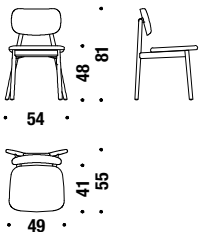

0,8 mt. ★ 1,5 m² 0,4 m³ 9 Kg FSC® Certified

Oak chair seat upholstered, back in wood

Stuhl Eiche sitz gepolstert, Rücken aus Holz 495

0,8 mt. ★ 1,5 m² 0,3 m³ 7,8 Kg FSC® Certified

Oak chair w/arms seat upholstered, back in wood

Stuhl Eiche m/Armlehne,sitz gepolstert,Rücken Holz G26

0,8 mt. ★ 1,5 m² 0,4 m³ 8,8 Kg FSC® Certified

Oak chair with upholsterd back

Stuhl Eiche mit gepolstertem Rücken 975

0,8 mt. ★ 1,5 m² 0,3 m³ 8 Kg FSC® Certified

Oak chair with arms and upholsterd back

Stuhl Eiche mit Armlehne und gepolstertem Rücken G31

0,8 mt. ★ 1,5 m² 0,4 m³ 9 Kg FSC® Certified