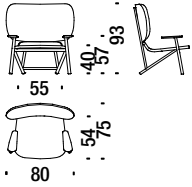

Sessel Buche

001

2 mt. 3,8 m² 0,6 m³ 16 Kg **FSC® Certified**

Oak armchair

Sessel Eiche

492

2 mt. 3,8 m² 0,6 m³ 16 Kg **FSC® Certified**

Beech armchair button tufted