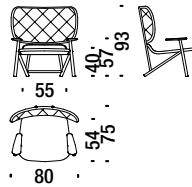

Sessel Buche

001

2 mt. 3,8 m² 0,6 m³ 16 Kg **FSC® Certified**

Oak armchair

Sessel Eiche

492

2 mt. 3,8 m² 0,6 m³ 16 Kg **FSC® Certified**

Beech armchair button tufted

Sessel Buche Rücken capitonné

490

2 mt. 3,8 m² 0,6 m³ 16 Kg **FSC® Certified**

Oak armchair button tufted

Sessel Eiche Rücken capitonné

493

2 mt. 3,8 m² 0,6 m³ 16 Kg **FSC® Certified**

Beech armchair with back in cane

Sessel Buche mit rohrgeflechter Rückenlehne

491

1,4 mt. 2,7 m² 0,6 m³ 16 Kg

Beech Armchair with back in natural cane

Sessel Buche mit Strohrückenlehne Natur

49A

1,4 mt. 2,7 m² 0,6 m³ 16 Kg

Beech rocking armchair

Schaukelsessel Buche

190

2 mt. 3,8 m² 1 m³ 19 Kg **FSC® Certified**

Beech rocking armchair with back in cane

Schaukelsessel Buche mit rohrgeflechter Rückenl.

478

1,4 mt. 2,7 m² 1 m³ 19 Kg

Beech Rocking armchair button tufted