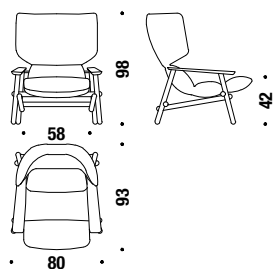

Armchair Wing

Poltrona Wing

02Q

3,9 mt. ★ 7,4 m² 1 m³ 26 Kg **FSC® Certified**