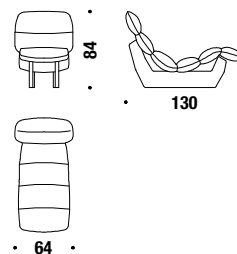

Chaise Longue

Chaise Longue

036

4,6 mt. ★ 8,8 m² 1 m³ 30 Kg