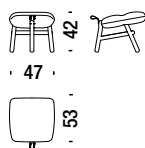

Foot Stool

Pouf

017

0,1 m³ 5 Kg **FSC® Certified**