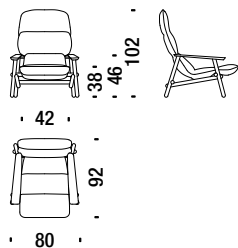

## Armchair

Poltrona

001

3,9 mt. ★ 6,3 m<sup>2</sup> 1 m<sup>3</sup> 25 Kg **FSC® Certified**