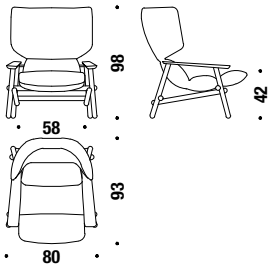

Armchair Wing

Fauteuil Wing

02Q

3,9 mt. ★ 7,4 m² 1 m³ 26 Kg **FSC® Certified**