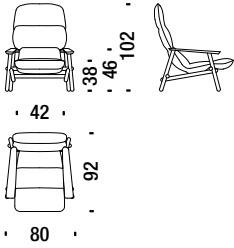

BLACK
ash

Armchair

Fauteuil

001

3,9 mt. ★ 6,3 m² 1 m³ 25 Kg **FSC® Certified**

Chaise Longue

Chaise Longue

036