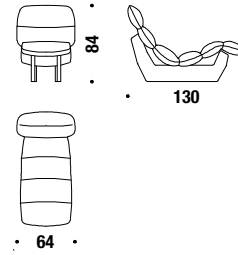

BLACK
ash

Armchair

Fauteuil

001

3,9 mt. ★ 6,3 m² 1 m³ 25 Kg **FSC® Certified**

Chaise Longue

Chaise Longue

036

4,6 mt. ★ 8,8 m² 1 m³ 30 Kg

Foot Stool

Pouf

017

0,1 m³ 5 Kg **FSC® Certified**

Armchair Wing

Fauteuil Wing

02Q