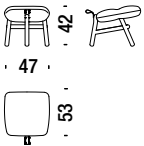

BLACK
ash

Armchair

Fauteuil

001

3,9 mt. ★ 6,3 m² 1 m³ 25 Kg **FSC® Certified**

Chaise Longue

Chaise Longue

036

4,6 mt. ★ 8,8 m² 1 m³ 30 Kg

Foot Stool

Pouf

017

0,1 m³ 5 Kg **FSC® Certified**

Armchair Wing

Fauteuil Wing

02Q