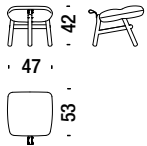

Foot Stool

Pouf

017

0,1 m³ 5 Kg **FSC® Certified**