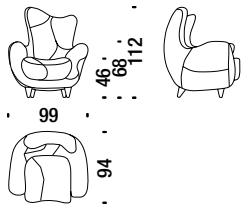

A0866
Divina 3 542

A0911
Divina 3 893

A1640
Tonus 4 854

Los Muebles Amorosos

Alessandra bright colors

Alessandra colori vivaci

AE0001

1,1 m³ 28 Kg

€

Alessandra black & white

Alessandra bianconero

AE0050

1,1 m³ 28 Kg

€

Alessandra leather version

Alessandra versione pelle