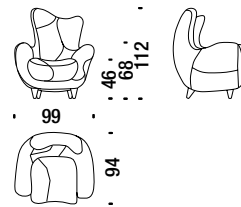

Alessandra black & white

Alessandra noir & blanc

AE0050

1,1 m³ 28 Kg

€

Alessandra leather version

Alessandra exécution cuir

AE0015

1,1 m³ 28 Kg

€

Saula Marina

Saula Marina

S10027

1,9 m³ 56 Kg

€