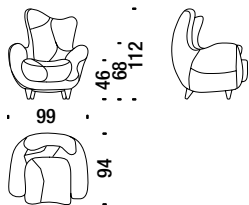

Alessandra black & white

Alessandra noir & blanc

AE0050

1,1 m³ 28 Kg

€

Alessandra leather version

Alessandra exécution cuir

AE0015

1,1 m³ 28 Kg

€

Saula Marina

Saula Marina

S10027

1,9 m³ 56 Kg

€