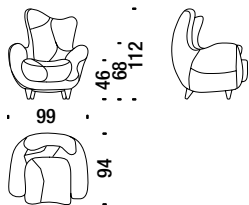

€

Alessandra black & white

Alessandra Schwarz & Weiss

AE0050

1,1 m³ 28 Kg

€

Alessandra leather version

Alessandra Leder Ausführung

AE0015

1,1 m³ 28 Kg

€

Saula Marina

Saula Marina

S10027

1,9 m³ 56 Kg

€