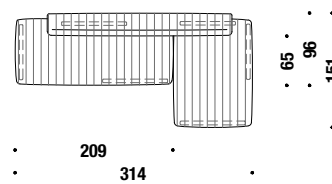

Bench 3 posti major trapuntata

D02

9,4 mt. ★ 18 m² 2,1 m³ 104 Kg

Quilted 3seat.maj.bench short back

Bench 3pm con sch.corta trapuntata

D03

9,4 mt. ★ 18 m² 2,1 m³ 102 Kg

Quilted 3 seater bench short back

Bench 3 posti trapuntata

D04

9,2 mt. ★ 18 m² 1,9 m³ 94 Kg

Composition A2 quilted w/o armrests

Composiz.A2 s/bracc. trapuntata

DA2

14,9 mt. ★ 28,5 m² 3 m³ 146 Kg

Composition B3 quilted w/o armrests