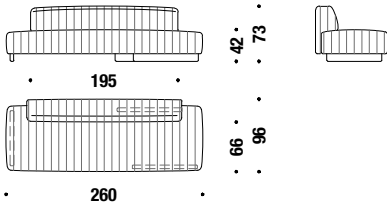

Composizione B3 s/braccioli

BB3

13,8 mt. ★ 26,2 m² 3 m³ 155 Kg

3 seater sofa

Divano 3 posti

C03

8,5 mt. ★ 16,2 m² 1,9 m³ 104 Kg

Composition A2R or A2L

Composizione A2Dx-A2Sx

CA2

15,7 mt. ★ 30 m² 3 m³ 156 Kg

Composition B3R or B3L

Composizione B3Dx-B3Sx

CB3

15,7 mt. ★ 30 m² 3 m³ 165 Kg

3 seater sofa major

Divano 3 posti major

CM1

10,7 mt. ★ 20,5 m² 2,1 m³ 114 Kg

3 seater major sofa short back

Divano 3pm con sch.corta

CM2

10,5 mt. ★ 20 m² 2,1 m³ 112 Kg

Quilted 3 seater major bench

Bench 3 posti major trapuntata

D02

9,4 mt. ★ 18 m² 2,1 m³ 104 Kg

Quilted 3seat.maj.bench short back

Bench 3pm con sch.corta trapuntata

D03

9,4 mt. ★ 18 m² 2,1 m³ 102 Kg

Quilted 3 seater bench short back