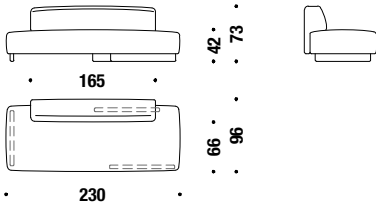

Bench 3 posti major

B02

8,7 mt. ★ 16,5 m² 2,1 m³ 104 Kg

3 seater major bench short back

Bench 3 pm con sch. corto

B03

8,7 mt. ★ 16,5 m² 2,1 m³ 102 Kg

3 seater bench

Bench 3 posti

B04

8,5 mt. ★ 16,2 m² 1,9 m³ 94 Kg

Composition A2 without armrests

Composizione A2 s/braccioli

BA2

13,8 mt. ★ 26,2 m² 3 m³ 146 Kg

Composition B3 without armrests

Composizione B3 s/braccioli

BB3

13,8 mt. ★ 26,2 m² 3 m³ 155 Kg

3 seater sofa

Divano 3 posti

C03

8,5 mt. ★ 16,2 m² 1,9 m³ 104 Kg

Composition A2R or A2L