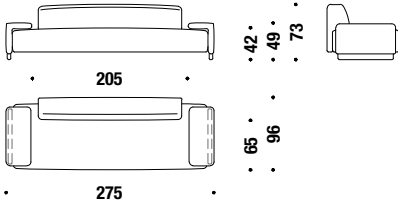

Bench 3 posti

B04

8,5 mt. ★ 16,2 m² 1,9 m³ 94 Kg

Composition A2 without armrests

Composizione A2 s/braccioli

BA2

13,8 mt. ★ 26,2 m² 3 m³ 146 Kg

Composition B3 without armrests

Composizione B3 s/braccioli

BB3

13,8 mt. ★ 26,2 m² 3 m³ 155 Kg

3 seater sofa

Divano 3 posti

C03

8,5 mt. ★ 16,2 m² 1,9 m³ 104 Kg

Composition A2R or A2L

Composizione A2Dx-A2Sx

CA2

15,7 mt. ★ 30 m² 3 m³ 156 Kg

Composition B3R or B3L

Composizione B3Dx-B3Sx

CB3

15,7 mt. ★ 30 m² 3 m³ 165 Kg

3 seater sofa major

Divano 3 posti major

CM1

10,7 mt. ★ 20,5 m² 2,1 m³ 114 Kg

3 seater major sofa short back

Divano 3pm con sch.corta

CM2

10,5 mt. ★ 20 m² 2,1 m³ 112 Kg

Quilted 3 seater major bench