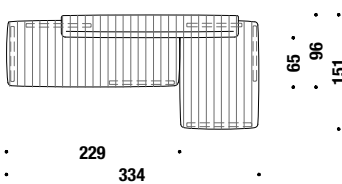

Bench 3 posti major trapuntata

D02

9,4 mt. ★ 18 m² 2,1 m³ 104 Kg

Quilted 3seat.maj.bench short back

Bench 3pm con sch.corta trapuntata

D03

9,4 mt. ★ 18 m² 2,1 m³ 102 Kg

Quilted 3 seater bench short back

Bench 3 posti trapuntata

D04

9,2 mt. ★ 18 m² 1,9 m³ 94 Kg

Composition A2 quilted w/o armrests

Composiz.A2 s/bracc. trapuntata

DA2

14,9 mt. ★ 28,5 m² 3 m³ 146 Kg

Composition B3 quilted w/o armrests

Composiz.B3 s/bracc. trapunt.

DB3

14,9 mt. ★ 28,5 m² 3 m³ 155 Kg

Quilted 3 seater sofa

Divano 3 posti trapuntato

E03

9,2 mt. ★ 18 m² 1,9 m³ 104 Kg

Quilted 3 seater major sofa