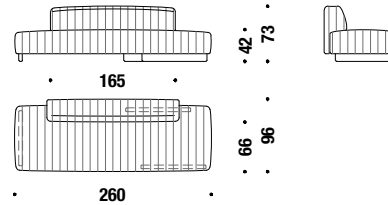

Composizione A2Dx-A2Sx

CA2

15,7 mt. ★ 30 m² 3 m³ 156 Kg

Composition B3R or B3L

Composizione B3Dx-B3Sx

CB3

15,7 mt. ★ 30 m² 3 m³ 165 Kg

3 seater sofa major

Divano 3 posti major

CM1

10,7 mt. ★ 20,5 m² 2,1 m³ 114 Kg

3 seater major sofa short back

Divano 3pm con sch.corta

CM2

10,5 mt. ★ 20 m² 2,1 m³ 112 Kg

Quilted 3 seater major bench

Bench 3 posti major trapuntata

D02

9,4 mt. ★ 18 m² 2,1 m³ 104 Kg

Quilted 3seat.maj.bench short back

Bench 3pm con sch.corta trapuntata

D03

9,4 mt. ★ 18 m² 2,1 m³ 102 Kg

Quilted 3 seater bench short back

Bench 3 posti trapuntata

D04

9,2 mt. ★ 18 m² 1,9 m³ 94 Kg

Composition A2 quilted w/o armrests

Composiz.A2 s/bracc. trapuntata

DA2

14,9 mt. ★ 28,5 m² 3 m³ 146 Kg

Composition B3 quilted w/o armrests