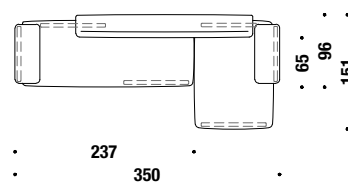

Composizione B3 s/braccioli

BB3

13,8 mt. ★ 26,2 m² 3 m³ 155 Kg

3 seater sofa

Divano 3 posti

C03

8,5 mt. ★ 16,2 m² 1,9 m³ 104 Kg

Composition A2R or A2L

Composizione A2Dx-A2Sx

CA2

15,7 mt. ★ 30 m² 3 m³ 156 Kg

Composition B3R or B3L

Composizione B3Dx-B3Sx

CB3

15,7 mt. ★ 30 m² 3 m³ 165 Kg

3 seater sofa major

Divano 3 posti major

CM1

10,7 mt. ★ 20,5 m² 2,1 m³ 114 Kg

3 seater major sofa short back

Divano 3pm con sch.corta

CM2

10,5 mt. ★ 20 m² 2,1 m³ 112 Kg

Quilted 3 seater major bench