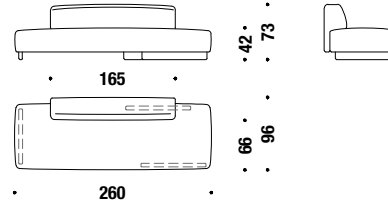

Bench 3 posti major

B02

8,7 mt. ★ 16,5 m² 2,1 m³ 104 Kg

3 seater major bench short back

Bench 3 pm con sch. corto

B03

8,7 mt. ★ 16,5 m² 2,1 m³ 102 Kg

3 seater bench

Bench 3 posti

B04

8,5 mt. ★ 16,2 m² 1,9 m³ 94 Kg

Composition A2 without armrests

Composizione A2 s/braccioli

BA2

13,8 mt. ★ 26,2 m² 3 m³ 146 Kg

Composition B3 without armrests

Composizione B3 s/braccioli

BB3

13,8 mt. ★ 26,2 m² 3 m³ 155 Kg

3 seater sofa

Divano 3 posti

C03

8,5 mt. ★ 16,2 m² 1,9 m³ 104 Kg

Composition A2R or A2L