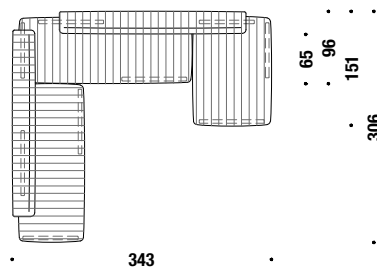

Composizione J7 trapuntata

MJ7

21,5 mt. ★ 40,8 m² 4,9 m³ 217 Kg

Composition J7 quilted w/o armrests

Composiz.J7 s/bracc. trapunt.

DJ7

19,7 mt. ★ 37,5 m² 4,9 m³ 207 Kg

Composition A1R or A1L

Composizione A1Dx-A1Sx

CA1

12,3 mt. ★ 23,4 m² 2,7 m³ 129 Kg

Composition A1 without armrests

Composizione A1 s/braccioli

BA1

10,5 mt. ★ 20 m² 2,7 m³ 119 Kg

Composition A1 quilted