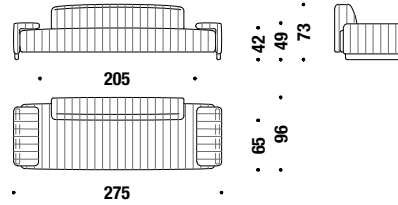

Bench 3 posti trapuntata

D04

9,2 mt. ★ 18 m² 1,9 m³ 94 Kg

Composition A2 quilted w/o armrests

Composiz.A2 s/bracc. trapuntata

DA2

14,9 mt. ★ 28,5 m² 3 m³ 146 Kg

Composition B3 quilted w/o armrests

Composiz.B3 s/bracc. trapunt.

DB3

14,9 mt. ★ 28,5 m² 3 m³ 155 Kg

Quilted 3 seater sofa

Divano 3 posti trapuntato

E03

9,2 mt. ★ 18 m² 1,9 m³ 104 Kg

Quilted 3 seater major sofa

Divano 3pm trapuntato

EM1

17 mt. ★ 32,5 m² 2,1 m³ 114 Kg

Quilted 3 seat.maj.sofa short back

Divano 3pm sch.corta trapunt.

EM2

17 mt. ★ 32,5 m² 2,1 m³ 112 Kg

Composition A2 quilted

Composizione A2 trapuntata

MA2

11,5 mt. ★ 22 m² 3 m³ 156 Kg

Composition B3 quilted

Composizione B3 trapuntata

MB3

11,3 mt. ★ 21,5 m² 3 m³ 165 Kg

Composition J7R or J7L