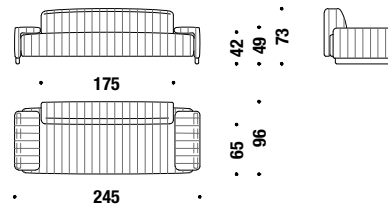

Bench 3 posti major trapuntata

D02

9,4 mt. ★ 18 m² 2,1 m³ 104 Kg

Quilted 3seat.maj.bench short back

Bench 3pm con sch.corta trapuntata

D03

9,4 mt. ★ 18 m² 2,1 m³ 102 Kg

Quilted 3 seater bench short back

Bench 3 posti trapuntata

D04

9,2 mt. ★ 18 m² 1,9 m³ 94 Kg

Composition A2 quilted w/o armrests

Composiz.A2 s/bracc. trapuntata

DA2

14,9 mt. ★ 28,5 m² 3 m³ 146 Kg

Composition B3 quilted w/o armrests

Composiz.B3 s/bracc. trapunt.

DB3

14,9 mt. ★ 28,5 m² 3 m³ 155 Kg

Quilted 3 seater sofa

Divano 3 posti trapuntato

E03

9,2 mt. ★ 18 m² 1,9 m³ 104 Kg

Quilted 3 seater major sofa

Divano 3pm trapuntato

EM1

17 mt. ★ 32,5 m² 2,1 m³ 114 Kg

Quilted 3 seat.maj.sofa short back

Divano 3pm sch.corta trapunt.

EM2

17 mt. ★ 32,5 m² 2,1 m³ 112 Kg

Composition A2 quilted