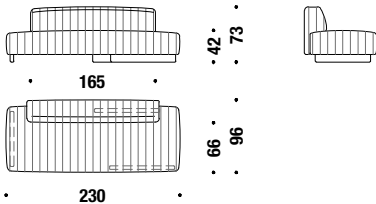

Composizione A2Dx-A2Sx

CA2

15,7 mt. ★ 30 m² 3 m³ 156 Kg

Composition B3R or B3L

Composizione B3Dx-B3Sx

CB3

15,7 mt. ★ 30 m² 3 m³ 165 Kg

3 seater sofa major

Divano 3 posti major

CM1

10,7 mt. ★ 20,5 m² 2,1 m³ 114 Kg

3 seater major sofa short back

Divano 3pm con sch.corta

CM2

10,5 mt. ★ 20 m² 2,1 m³ 112 Kg

Quilted 3 seater major bench

Bench 3 posti major trapuntata

D02

9,4 mt. ★ 18 m² 2,1 m³ 104 Kg

Quilted 3seat.maj.bench short back

Bench 3pm con sch.corta trapuntata

D03

9,4 mt. ★ 18 m² 2,1 m³ 102 Kg

Quilted 3 seater bench short back

Bench 3 posti trapuntata

D04

9,2 mt. ★ 18 m² 1,9 m³ 94 Kg

Composition A2 quilted w/o armrests

Composiz.A2 s/bracc. trapuntata

DA2

14,9 mt. ★ 28,5 m² 3 m³ 146 Kg

Composition B3 quilted w/o armrests