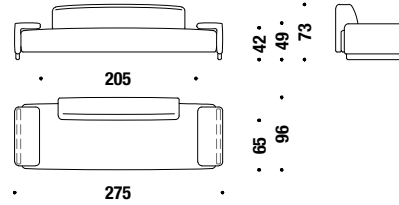

Composizione B3 s/braccioli

BB3

13,8 mt. ★ 26,2 m² 3 m³ 155 Kg

3 seater sofa

Divano 3 posti

C03

8,5 mt. ★ 16,2 m² 1,9 m³ 104 Kg

Composition A2R or A2L

Composizione A2Dx-A2Sx

CA2

15,7 mt. ★ 30 m² 3 m³ 156 Kg

Composition B3R or B3L

Composizione B3Dx-B3Sx

CB3

15,7 mt. ★ 30 m² 3 m³ 165 Kg

3 seater sofa major

Divano 3 posti major

CM1

10,7 mt. ★ 20,5 m² 2,1 m³ 114 Kg

3 seater major sofa short back

Divano 3pm con sch.corta

CM2

10,5 mt. ★ 20 m² 2,1 m³ 112 Kg

Quilted 3 seater major bench

Bench 3 posti major trapuntata

D02

9,4 mt. ★ 18 m² 2,1 m³ 104 Kg

Quilted 3seat.maj.bench short back

Bench 3pm con sch.corta trapuntata

D03

9,4 mt. ★ 18 m² 2,1 m³ 102 Kg

Quilted 3 seater bench short back