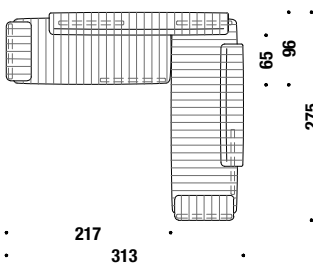

Composition C5 quilted

Composizione C5 trapuntata

MC5

16,8 mt. ★ 31,9 m² 4 m³ 177 Kg