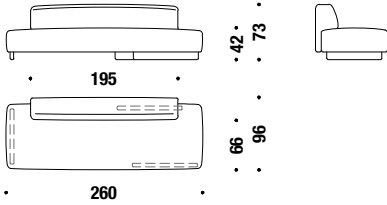

Bench 3 posti major

B02

8,7 mt. ★ 16,5 m² 2,1 m³ 104 Kg

3 seater major bench short back

Bench 3 pm con sch. corto

B03

8,7 mt. ★ 16,5 m² 2,1 m³ 102 Kg

3 seater bench

Bench 3 posti

B04

8,5 mt. ★ 16,2 m² 1,9 m³ 94 Kg

Composition A2 without armrests

Composizione A2 s/braccioli

BA2

13,8 mt. ★ 26,2 m² 3 m³ 146 Kg

Composition B3 without armrests