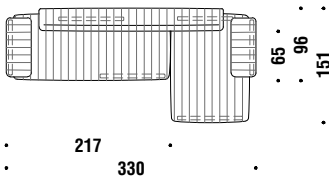

Composition A2 quilted

Composizione A2 trapuntata

MA2

11,5 mt. ★ 22 m² 3 m³ 156 Kg