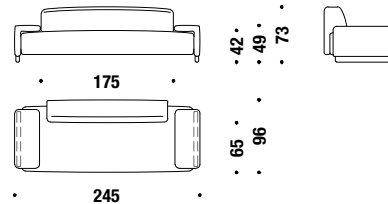

Bench 3 posti major

B02

8,7 mt. ★ 16,5 m² 2,1 m³ 104 Kg

3 seater major bench short back

Bench 3 pm con sch. corto

B03

8,7 mt. ★ 16,5 m² 2,1 m³ 102 Kg

3 seater bench

Bench 3 posti

B04

8,5 mt. ★ 16,2 m² 1,9 m³ 94 Kg

Composition A2 without armrests

Composizione A2 s/braccioli

BA2

13,8 mt. ★ 26,2 m² 3 m³ 146 Kg

Composition B3 without armrests

Composizione B3 s/braccioli

BB3

13,8 mt. ★ 26,2 m² 3 m³ 155 Kg

3 seater sofa

Divano 3 posti

C03

8,5 mt. ★ 16,2 m² 1,9 m³ 104 Kg

Composition A2R or A2L

Composizione A2Dx-A2Sx

CA2

15,7 mt. ★ 30 m² 3 m³ 156 Kg

Composition B3R or B3L

Composizione B3Dx-B3Sx

CB3

15,7 mt. ★ 30 m² 3 m³ 165 Kg

3 seater sofa major