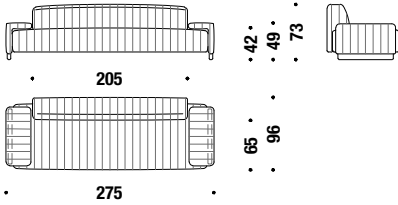

Bench 3 posti major trapuntata

D02

9,4 mt. ★ 18 m² 2,1 m³ 104 Kg

Quilted 3seat.maj.bench short back

Bench 3pm con sch.corta trapuntata

D03

9,4 mt. ★ 18 m² 2,1 m³ 102 Kg

Quilted 3 seater bench short back

Bench 3 posti trapuntata

D04

9,2 mt. ★ 18 m² 1,9 m³ 94 Kg

Composition A2 quilted w/o armrests

Composiz.A2 s/bracc. trapuntata

DA2

14,9 mt. ★ 28,5 m² 3 m³ 146 Kg

Composition B3 quilted w/o armrests

Composiz.B3 s/bracc. trapunt.

DB3

14,9 mt. ★ 28,5 m² 3 m³ 155 Kg

Quilted 3 seater sofa

Divano 3 posti trapuntato

E03

9,2 mt. ★ 18 m² 1,9 m³ 104 Kg

Quilted 3 seater major sofa

Divano 3pm trapuntato

EM1

17 mt. ★ 32,5 m² 2,1 m³ 114 Kg

Quilted 3 seat.maj.sofa short back

Divano 3pm sch.corta trapunt.

EM2

17 mt. ★ 32,5 m² 2,1 m³ 112 Kg

Composition A2 quilted