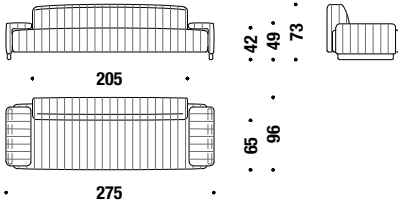

Quilted 3 seater major bench

Bench 3 places major matelassé

D02

9,4 mt. ★ 18 m² 2,1 m³ 104 Kg

Quilted 3seat.maj.bench short back

Bench 3 pl.maj.matelassé dos court

D03

9,4 mt. ★ 18 m² 2,1 m³ 102 Kg

Quilted 3 seater bench short back

Bench 3 places matelassé dos court

D04

9,2 mt. ★ 18 m² 1,9 m³ 94 Kg

Composition A2 quilted w/o armrests

Composition A2 sans accoud. matelassé

DA2

14,9 mt. ★ 28,5 m² 3 m³ 146 Kg

Composition B3 quilted w/o armrests

Composition B3 sans accoud. matelassé

DB3

14,9 mt. ★ 28,5 m² 3 m³ 155 Kg

Quilted 3 seater sofa

Sofa 3 places matelassé

E03

9,2 mt. ★ 18 m² 1,9 m³ 104 Kg

Quilted 3 seater major sofa

Sofa 3 places major matelassé

EM1

17 mt. ★ 32,5 m² 2,1 m³ 114 Kg

Quilted 3 seat.maj.sofa short back

Sofa 3 pl.major dos court matelassé

EM2

17 mt. ★ 32,5 m² 2,1 m³ 112 Kg