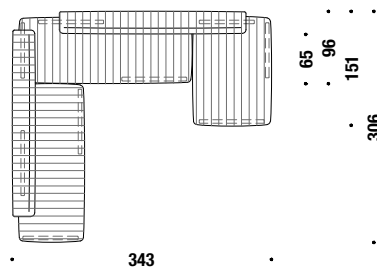

Composition J7 quilted

Composition J7 matelassé

MJ7

21,5 mt. ★ 40,8 m² 4,9 m³ 217 Kg

Composition J7 quilted w/o armrests

Composition J7 sans accoud. matelassé

DJ7

19,7 mt. ★ 37,5 m² 4,9 m³ 207 Kg

Composition A1R or A1L

Composition A1D ou A1G

CA1

12,3 mt. ★ 23,4 m² 2,7 m³ 129 Kg

Composition A1 without armrests

Composition A1 sans accoudoirs

BA1

10,5 mt. ★ 20 m² 2,7 m³ 119 Kg

Composition A1 quilted

Composition A1 matelassé

MA1

12,3 mt. ★ 23,4 m² 2,7 m³ 129 Kg

Composition A1 quilted w/o armrests

Composition A1 sans accoud. matelassé

DA1

10,5 mt. ★ 20 m² 2,7 m³ 119 Kg