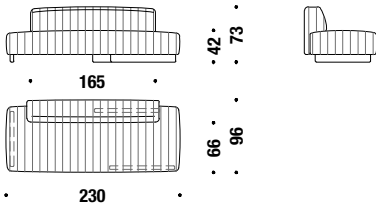

3 seater sofa major

Canapè 3 places major

CM1

10,7 mt. ★ 20,5 m² 2,1 m³ 114 Kg

3 seater major sofa short back

Sofa 3 places major dos court

CM2

10,5 mt. ★ 20 m² 2,1 m³ 112 Kg

Quilted 3 seater major bench

Bench 3 places major matelassé

D02

9,4 mt. ★ 18 m² 2,1 m³ 104 Kg

Quilted 3seat.maj.bench short back

Bench 3 pl.maj.matelassé dos court

D03

9,4 mt. ★ 18 m² 2,1 m³ 102 Kg

Quilted 3 seater bench short back

Bench 3 places matelassé dos court

D04

9,2 mt. ★ 18 m² 1,9 m³ 94 Kg

Composition A2 quilted w/o armrests

Composition A2 sans accoud. matelassé

DA2

14,9 mt. ★ 28,5 m² 3 m³ 146 Kg

Composition B3 quilted w/o armrests

Composition B3 sans accoud. matelassé

DB3

14,9 mt. ★ 28,5 m² 3 m³ 155 Kg

Quilted 3 seater sofa

Sofa 3 places matelassé

E03

9,2 mt. ★ 18 m² 1,9 m³ 104 Kg