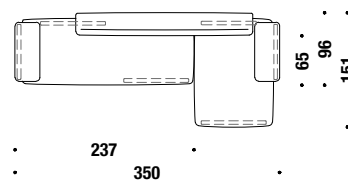

3 seater bench

Bench 3 places

B04

8,5 mt. ★ 16,2 m² 1,9 m³ 94 Kg

Composition A2 without armrests

Composition A2 sans accoudoirs

BA2

13,8 mt. ★ 26,2 m² 3 m³ 146 Kg

Composition B3 without armrests

Composition B3 sans accoudoirs

BB3

13,8 mt. ★ 26,2 m² 3 m³ 155 Kg

3 seater sofa

Canapé 3 places

C03

8,5 mt. ★ 16,2 m² 1,9 m³ 104 Kg

Composition A2R or A2L

Composition A2D ou A2G

CA2

15,7 mt. ★ 30 m² 3 m³ 156 Kg

Composition B3R or B3L

Composition B3D ou B3G

CB3

15,7 mt. ★ 30 m² 3 m³ 165 Kg

3 seater sofa major

Canapè 3 places major

CM1

10,7 mt. ★ 20,5 m² 2,1 m³ 114 Kg

3 seater major sofa short back

Sofa 3 places major dos court

CM2

10,5 mt. ★ 20 m² 2,1 m³ 112 Kg