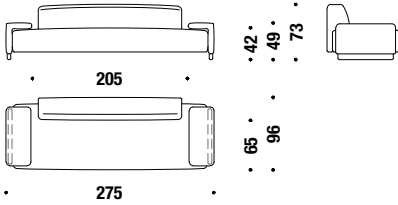

3 seater bench

Bench 3 places

B04

8,5 mt. ★ 16,2 m² 1,9 m³ 94 Kg

Composition A2 without armrests

Composition A2 sans accoudoirs

BA2

13,8 mt. ★ 26,2 m² 3 m³ 146 Kg

Composition B3 without armrests

Composition B3 sans accoudoirs

BB3

13,8 mt. ★ 26,2 m² 3 m³ 155 Kg

3 seater sofa

Canapé 3 places

C03

8,5 mt. ★ 16,2 m² 1,9 m³ 104 Kg

Composition A2R or A2L

Composition A2D ou A2G

CA2

15,7 mt. ★ 30 m² 3 m³ 156 Kg

Composition B3R or B3L

Composition B3D ou B3G

CB3

15,7 mt. ★ 30 m² 3 m³ 165 Kg

3 seater sofa major

Canapè 3 places major

CM1

10,7 mt. ★ 20,5 m² 2,1 m³ 114 Kg

3 seater major sofa short back

Sofa 3 places major dos court

CM2

10,5 mt. ★ 20 m² 2,1 m³ 112 Kg