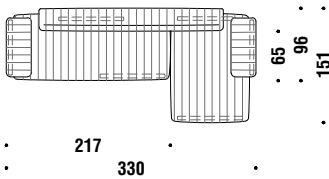

Composition B3 quilted w/o armrests

Composition B3 sans accoud. matelassé

DB3

14,9 mt. ★ 28,5 m² 3 m³ 155 Kg

Quilted 3 seater sofa

Sofa 3 places matelassé

E03

9,2 mt. ★ 18 m² 1,9 m³ 104 Kg

Quilted 3 seater major sofa

Sofa 3 places major matelassé

EM1

17 mt. ★ 32,5 m² 2,1 m³ 114 Kg

Quilted 3 seat.maj.sofa short back

Sofa 3 pl.major dos court matelassé

EM2

17 mt. ★ 32,5 m² 2,1 m³ 112 Kg

Composition A2 quilted

Composition A2 matelassé

MA2

11,5 mt. ★ 22 m² 3 m³ 156 Kg

Composition B3 quilted

Composition B3 matelassé

MB3

11,3 mt. ★ 21,5 m² 3 m³ 165 Kg