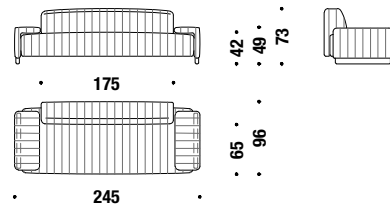

Quilted 3 seater major bench

Bench 3 places major matelassé

D02

9,4 mt. ★ 18 m² 2,1 m³ 104 Kg

Quilted 3seat.maj.bench short back

Bench 3 pl.maj.matelassé dos court

D03

9,4 mt. ★ 18 m² 2,1 m³ 102 Kg

Quilted 3 seater bench short back

Bench 3 places matelassé dos court

D04

9,2 mt. ★ 18 m² 1,9 m³ 94 Kg

Composition A2 quilted w/o armrests

Composition A2 sans accoud. matelassé

DA2

14,9 mt. ★ 28,5 m² 3 m³ 146 Kg

Composition B3 quilted w/o armrests

Composition B3 sans accoud. matelassé

DB3

14,9 mt. ★ 28,5 m² 3 m³ 155 Kg

Quilted 3 seater sofa

Sofa 3 places matelassé

E03

9,2 mt. ★ 18 m² 1,9 m³ 104 Kg

Quilted 3 seater major sofa

Sofa 3 places major matelassé

EM1

17 mt. ★ 32,5 m² 2,1 m³ 114 Kg

Quilted 3 seat.maj.sofa short back

Sofa 3 pl.major dos court matelassé

EM2

17 mt. ★ 32,5 m² 2,1 m³ 112 Kg