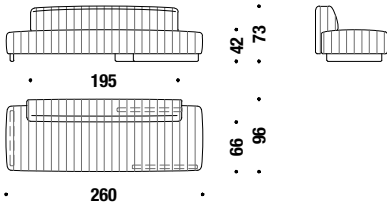

Composition A2R or A2L

Composition A2D ou A2G

CA2

15,7 mt. ★ 30 m² 3 m³ 156 Kg

Composition B3R or B3L

Composition B3D ou B3G

CB3

15,7 mt. ★ 30 m² 3 m³ 165 Kg

3 seater sofa major

Canapè 3 places major

CM1

10,7 mt. ★ 20,5 m² 2,1 m³ 114 Kg

3 seater major sofa short back

Sofa 3 places major dos court

CM2

10,5 mt. ★ 20 m² 2,1 m³ 112 Kg

Quilted 3 seater major bench

Bench 3 places major matelassé

D02

9,4 mt. ★ 18 m² 2,1 m³ 104 Kg

Quilted 3seat.maj.bench short back

Bench 3 pl.maj.matelassé dos court

D03

9,4 mt. ★ 18 m² 2,1 m³ 102 Kg

Quilted 3 seater bench short back

Bench 3 places matelassé dos court

D04

9,2 mt. ★ 18 m² 1,9 m³ 94 Kg

Composition A2 quilted w/o armrests

Composition A2 sans accoud. matelassé

DA2

14,9 mt. ★ 28,5 m² 3 m³ 146 Kg