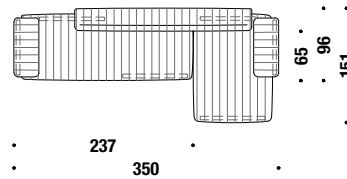

Quilted 3 seater major sofa

Sofa 3 places major matelassé

EM1

17 mt. ★ 32,5 m² 2,1 m³ 114 Kg

Quilted 3 seat.maj.sofa short back

Sofa 3 pl.major dos court matelassé

EM2

17 mt. ★ 32,5 m² 2,1 m³ 112 Kg

Composition A2 quilted

Composition A2 matelassé

MA2

11,5 mt. ★ 22 m² 3 m³ 156 Kg

Composition B3 quilted

Composition B3 matelassé

MB3

11,3 mt. ★ 21,5 m² 3 m³ 165 Kg