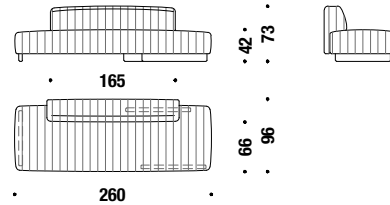

3 seater sofa major

Canapè 3 places major

CM1

10,7 mt. ★ 20,5 m² 2,1 m³ 114 Kg

3 seater major sofa short back

Sofa 3 places major dos court

CM2

10,5 mt. ★ 20 m² 2,1 m³ 112 Kg

Quilted 3 seater major bench

Bench 3 places major matelassé

D02

9,4 mt. ★ 18 m² 2,1 m³ 104 Kg

Quilted 3seat.maj.bench short back

Bench 3 pl.maj.matelassé dos court

D03

9,4 mt. ★ 18 m² 2,1 m³ 102 Kg

Quilted 3 seater bench short back

Bench 3 places matelassé dos court

D04

9,2 mt. ★ 18 m² 1,9 m³ 94 Kg

Composition A2 quilted w/o armrests

Composition A2 sans accoud. matelassé

DA2

14,9 mt. ★ 28,5 m² 3 m³ 146 Kg

Composition B3 quilted w/o armrests

Composition B3 sans accoud. matelassé

DB3

14,9 mt. ★ 28,5 m² 3 m³ 155 Kg

Quilted 3 seater sofa

Sofa 3 places matelassé

E03

9,2 mt. ★ 18 m² 1,9 m³ 104 Kg