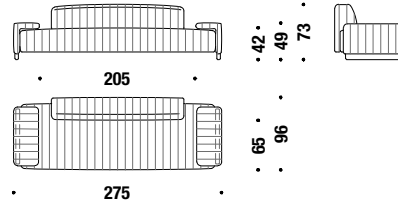

Quilted 3 seater bench short back

Bench 3 places matelassé dos court

D04

9,2 mt. ★ 18 m² 1,9 m³ 94 Kg

Composition A2 quilted w/o armrests

Composition A2 sans accoud. matelassé

DA2

14,9 mt. ★ 28,5 m² 3 m³ 146 Kg

Composition B3 quilted w/o armrests

Composition B3 sans accoud. matelassé

DB3

14,9 mt. ★ 28,5 m² 3 m³ 155 Kg

Quilted 3 seater sofa

Sofa 3 places matelassé

E03

9,2 mt. ★ 18 m² 1,9 m³ 104 Kg

Quilted 3 seater major sofa

Sofa 3 places major matelassé

EM1

17 mt. ★ 32,5 m² 2,1 m³ 114 Kg

Quilted 3 seat.maj.sofa short back

Sofa 3 pl.major dos court matelassé

EM2

17 mt. ★ 32,5 m² 2,1 m³ 112 Kg

Composition A2 quilted

Composition A2 matelassé

MA2

11,5 mt. ★ 22 m² 3 m³ 156 Kg

Composition B3 quilted

Composition B3 matelassé

MB3

11,3 mt. ★ 21,5 m² 3 m³ 165 Kg