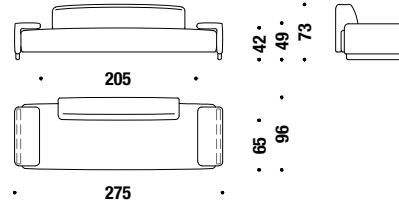

Composition B3 without armrests

Composition B3 sans accoudoirs

BB3

13,8 mt. ★ 26,2 m² 3 m³ 155 Kg

3 seater sofa

Canapé 3 places

C03

8,5 mt. ★ 16,2 m² 1,9 m³ 104 Kg

Composition A2R or A2L

Composition A2D ou A2G

CA2

15,7 mt. ★ 30 m² 3 m³ 156 Kg

Composition B3R or B3L

Composition B3D ou B3G

CB3

15,7 mt. ★ 30 m² 3 m³ 165 Kg

3 seater sofa major

Canapè 3 places major

CM1

10,7 mt. ★ 20,5 m² 2,1 m³ 114 Kg

3 seater major sofa short back

Sofa 3 places major dos court

CM2

10,5 mt. ★ 20 m² 2,1 m³ 112 Kg

Quilted 3 seater major bench

Bench 3 places major matelassé

D02

9,4 mt. ★ 18 m² 2,1 m³ 104 Kg

Quilted 3seat.maj.bench short back

Bench 3 pl.maj.matelassé dos court

D03

9,4 mt. ★ 18 m² 2,1 m³ 102 Kg