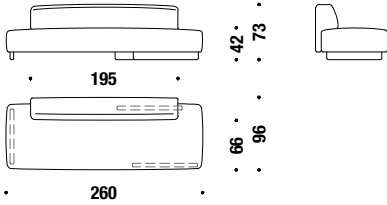

Avvertissement: Dans les compositions en cuir les coutures ne sont pas symétriques entre le dossier et l'assise.

Feet colors Couleurs pieds

CAFFÈ
ash spazzolato

HONEY
ash spazzolato

TROPICAL
WOOD
ash spazzolato

3 seater major bench

Bench 3 places major

B02

8,7 mt. ★ 16,5 m² 2,1 m³ 104 Kg

3 seater major bench short back

Bench 3 places major dos court

B03

8,7 mt. ★ 16,5 m² 2,1 m³ 102 Kg

3 seater bench

Bench 3 places

B04

8,5 mt. ★ 16,2 m² 1,9 m³ 94 Kg

Composition A2 without armrests

Composition A2 sans accoudoirs

BA2

13,8 mt. ★ 26,2 m² 3 m³ 146 Kg