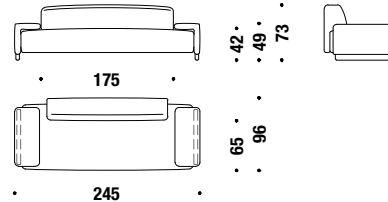

3 seater major bench

Bench 3 places major

B02

8,7 mt. ★ 16,5 m² 2,1 m³ 104 Kg

3 seater major bench short back

Bench 3 places major dos court

B03

8,7 mt. ★ 16,5 m² 2,1 m³ 102 Kg

3 seater bench

Bench 3 places

B04

8,5 mt. ★ 16,2 m² 1,9 m³ 94 Kg

Composition A2 without armrests

Composition A2 sans accoudoirs

BA2

13,8 mt. ★ 26,2 m² 3 m³ 146 Kg

Composition B3 without armrests

Composition B3 sans accoudoirs

BB3

13,8 mt. ★ 26,2 m² 3 m³ 155 Kg

3 seater sofa

Canapé 3 places

C03

8,5 mt. ★ 16,2 m² 1,9 m³ 104 Kg

Composition A2R or A2L

Composition A2D ou A2G

CA2

15,7 mt. ★ 30 m² 3 m³ 156 Kg

Composition B3R or B3L

Composition B3D ou B3G

CB3

15,7 mt. ★ 30 m² 3 m³ 165 Kg