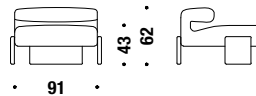

Armchair

Sessel

3,1 mt. 0,4 m³ 30 Kg

831

€ €

Quilted armchair

Gesteppter Sessel

3,6 mt. 0,4 m³ 30 Kg

001

€ €