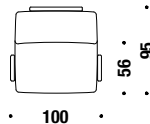

Feet colors Colori piedi

CAFFÈ
ash spazzolato

HONEY
ash spazzolato

TROPICAL WOOD
ash spazzolato

Armchair

Sessel

3,1 mt. 0,4 m³ 30 Kg

831

€ €

Quilted armchair

Gesteppter Sessel

3,6 mt. 0,4 m³ 30 Kg

001

€ €