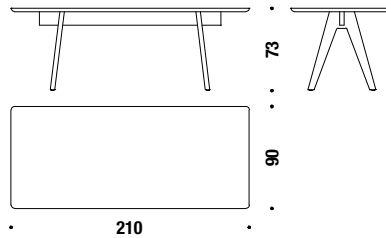

06J

0,3 m³ 72 Kg

Oak rectangular table 210x90

Rectangulaire table chêne 210x90

06U

0,3 m³ 72 Kg FSC® Certified

Ash rectangular table 270x90

Rectangulaire table frêne 270x90