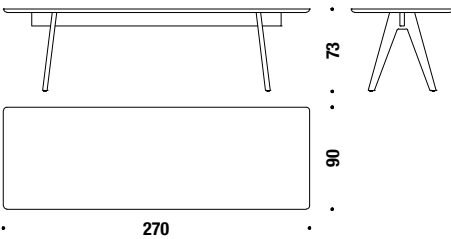

06J

0,3 m³ 72 Kg

Oak rectangular table 210x90

Rectangulaire table chêne 210x90

06U

0,3 m³ 72 Kg FSC® Certified

Ash rectangular table 270x90

Rectangulaire table frêne 270x90

016

0,4 m³ 86 Kg

Oak rectangular table 270x90

Rectangulaire table chêne 270x90

0S2

0,4 m³ 86 Kg FSC® Certified

Table oak 270x90 Laminam® top

Table chêne 270x90 plateau en Laminam®