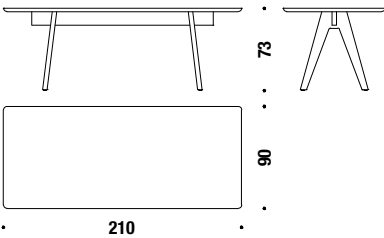

Ash rectangular table 270x90

Rectangulaire table frêne 210x90

06J

0,3 m³ 72 Kg