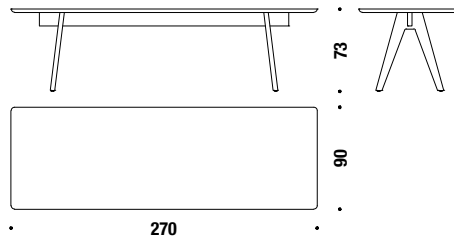

016

0,4 m³ 86 Kg

Oak rectangular table 270x90

Rectangulaire table chêne 270x90

0S2

0,4 m³ 86 Kg FSC® Certified

Table oak 270x90 Laminam® top

Table chêne 270x90 plateau en Laminam®