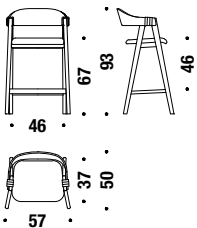

Ash stackable chair

Sedia in frassino impilabile

09V

1,4 mt. ★ 2 m² 0,3 m³ 10 Kg **FSC® Certified**

Ash bar stool low

Sgabello basso frassino

971

1,4 mt. ★ 2 m² 0,4 m³ 12 Kg **FSC® Certified**

Ash bar stool high

Sgabello alto frassino

973

1,4 mt. ★ 2 m² 0,4 m³ 12 Kg **FSC® Certified**

Stackable oak chair

Sedia in rovere impilabile

977

1,4 mt. ★ 2 m² 0,3 m³ 10 Kg **FSC® Certified**

Oak bar stool low

Sgabello basso rovere

972

1,4 mt. ★ 2 m² 0,4 m³ 12 Kg **FSC® Certified**

Oak bar stool high

Sgabello alto rovere

974

1,4 mt. ★ 2 m² 0,4 m³ 12 Kg **FSC® Certified**