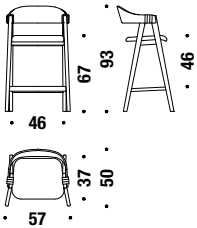

Technical tests - Prove tecniche

- ANSI BIFMA x5.1-2011/11
- ANSI BIFMA x5.1-2011/16
- ANSI BIFMA x5.1-2017/10

- SGABELLO (cod. 971-972-973-974)
- ANSI BIFMA x5.1-2017/10

Wood finishing Finiture legno

Armrests cover Copri bracciolo

Ash stackable chair

Sedia in frassino impilabile

09V

1,4 mt. ★ 2 m² 0,3 m³ 10 Kg **FSC® Certified**

Ash bar stool low

Sgabello basso frassino

971

1,4 mt. ★ 2 m² 0,4 m³ 12 Kg **FSC® Certified**

Ash bar stool high

Sgabello alto frassino

973

1,4 mt. ★ 2 m² 0,4 m³ 12 Kg **FSC® Certified**

Stackable oak chair

Sedia in rovere impilabile

977

1,4 mt. ★ 2 m² 0,3 m³ 10 Kg **FSC® Certified**

Oak bar stool low

Sgabello basso rovere

972

1,4 mt. ★ 2 m² 0,4 m³ 12 Kg **FSC® Certified**

Oak bar stool high

Sgabello alto rovere

974

1,4 mt. ★ 2 m² 0,4 m³ 12 Kg **FSC® Certified**