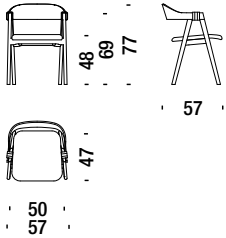

Technical tests - Prove tecniche

- ANSI BIFMA x5.1-2011/11
- ANSI BIFMA x5.1-2011/16
- ANSI BIFMA x5.1-2017/10

- SGABELLO (cod. 971-972-973-974)
- ANSI BIFMA x5.1-2017/10

Wood finishing Finiture legno

Armrests cover Copri bracciolo

Ash stackable chair

Sedia in frassino impilabile

09V

1,4 mt. ★ 2 m² 0,3 m³ 10 Kg **FSC® Certified**

Ash bar stool low

Sgabello basso frassino

971

1,4 mt. ★ 2 m² 0,4 m³ 12 Kg **FSC® Certified**

Ash bar stool high

Sgabello alto frassino

973

1,4 mt. ★ 2 m² 0,4 m³ 12 Kg **FSC® Certified**

Stackable oak chair

Sedia in rovere impilabile

977

1,4 mt. ★ 2 m² 0,3 m³ 10 Kg **FSC® Certified**