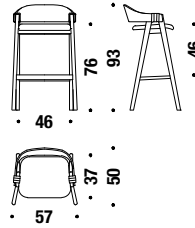

Technical tests - Prove tecniche

- ANSI BIFMA x5.1-2011/11
- ANSI BIFMA x5.1-2011/16
- ANSI BIFMA x5.1-2017/10

- SGABELLO (cod. 971-972-973-974)
- ANSI BIFMA x5.1-2017/10

Wood finishing Finiture legno

Armrests cover Copri bracciolo

Ash stackable chair

Sedia in frassino impilabile

09V

1,4 mt. ★ 2 m² 0,3 m³ 10 Kg **FSC® Certified**

Ash bar stool low

Sgabello basso frassino

971

1,4 mt. ★ 2 m² 0,4 m³ 12 Kg **FSC® Certified**

Ash bar stool high

Sgabello alto frassino

973

1,4 mt. ★ 2 m² 0,4 m³ 12 Kg **FSC® Certified**

Stackable oak chair

Sedia in rovere impilabile

977

1,4 mt. ★ 2 m² 0,3 m³ 10 Kg **FSC® Certified**

Oak bar stool low

Sgabello basso rovere

972

1,4 mt. ★ 2 m² 0,4 m³ 12 Kg **FSC® Certified**

Oak bar stool high

Sgabello alto rovere

974

1,4 mt. ★ 2 m² 0,4 m³ 12 Kg **FSC® Certified**