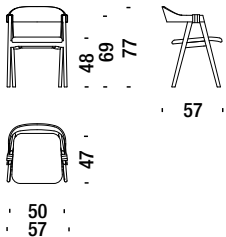

Ash stackable chair

Sedia in frassino impilabile

09V

1,4 mt. ★ 2 m² 0,3 m³ 10 Kg **FSC® Certified**

Ash bar stool low

Sgabello basso frassino

971

1,4 mt. ★ 2 m² 0,4 m³ 12 Kg **FSC® Certified**

Ash bar stool high

Sgabello alto frassino

973

1,4 mt. ★ 2 m² 0,4 m³ 12 Kg **FSC® Certified**

Stackable oak chair

Sedia in rovere impilabile

977

1,4 mt. ★ 2 m² 0,3 m³ 10 Kg **FSC® Certified**

Oak bar stool low

Sgabello basso rovere

972

1,4 mt. ★ 2 m² 0,4 m³ 12 Kg **FSC® Certified**

Oak bar stool high

Sgabello alto rovere

974

1,4 mt. ★ 2 m² 0,4 m³ 12 Kg **FSC® Certified**