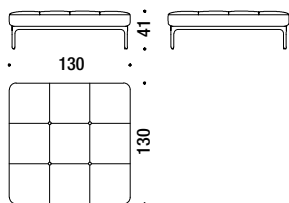

9,2 mt. 17,5 m² 1,9 m³ 103 Kg

Stool 86x86x41

Pouf 86x86x41

017

2,2 mt. 4,2 m² 0,4 m³ 31 Kg

Bench 130

Panca 130 984

2,6 mt. ★ 5 m² 0,6 m³ 40 Kg

Bench 160

Panca 160 06N

3,1 mt. ★ 5,7 m² 0,7 m³ 45 Kg

Bench 200

Panca 200 985

3,8 mt. ★ 7,1 m² 0,8 m³ 67 Kg

Bench 240

Panca 240 986

4,6 mt. ★ 8,6 m² 1 m³ 78 Kg

Bench 130x130

Panca 130x130 987

5,2 mt. ★ 9,6 m² 0,9 m³ 80 Kg

Bench 160x160

Panca 160x160 988

6,1 mt. ★ 11,6 m² 1,2 m³ 90 Kg

Table 80x80x24 Alpi® top

Tavolo 80x80x24 piano Alpi®

ODL

0,2 m³ 30 Kg

Table 125x80x24 Alpi® top

Tavolo 125x80x24 piano Alpi®

ODM

0,4 m³ 40 Kg

Table 155x80x24 Alpi® top