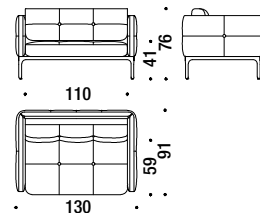

SOTTASS
RED
Alpi® veneer

Armchair

Poltrona

001

5 mt. 9,3 m² 0,8 m³ 48 Kg

Settee 130

Divanetto 2 posti 130

078

6,5 mt. 12,3 m² 1,1 m³ 65 Kg

2 seater sofa 160

Divano 2 posti 160

002

7,2 mt. 13,7 m² 1,3 m³ 71 Kg

2 seater sofa major 200

Divano 2 posti major 200

003

8,7 mt. 16,5 m² 1,6 m³ 92 Kg

3 seater sofa 220

Divano 3 posti 220

989

9 mt. 17,1 m² 1,7 m³ 97 Kg

3 seat sofa 240

Divano 3 posti 240

090