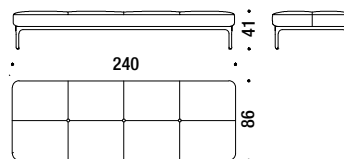

9,2 mt. 17,5 m² 1,9 m³ 103 Kg

Stool 86x86x41

Pouf 86x86x41

017

2,2 mt. 4,2 m² 0,4 m³ 31 Kg

Bench 130

Panca 130 984

2,6 mt. ★ 5 m² 0,6 m³ 40 Kg

Bench 160

Panca 160 06N

3,1 mt. ★ 5,7 m² 0,7 m³ 45 Kg

Bench 200

Panca 200 985

3,8 mt. ★ 7,1 m² 0,8 m³ 67 Kg

Bench 240

Panca 240 986

4,6 mt. ★ 8,6 m² 1 m³ 78 Kg

Bench 130x130

Panca 130x130 987

5,2 mt. ★ 9,6 m² 0,9 m³ 80 Kg

Bench 160x160

Panca 160x160 988

6,1 mt. ★ 11,6 m² 1,2 m³ 90 Kg

Table 80x80x24 Alpi® top