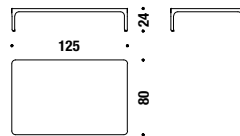

Tavolo 80x80x24 piano Alpi®

ODL

0,2 m³ 30 Kg

Table 125x80x24 Alpi® top

Tavolo 125x80x24 piano Alpi®

ODM

0,4 m³ 40 Kg

Table 155x80x24 Alpi® top