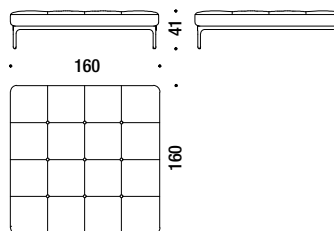

Bench 160

Panca 160 06N

3,1 mt. ★ 5,7 m² 0,7 m³ 45 Kg

Bench 200

Panca 200 985

3,8 mt. ★ 7,1 m² 0,8 m³ 67 Kg

Bench 240

Panca 240 986

4,6 mt. ★ 8,6 m² 1 m³ 78 Kg

Bench 130x130

Panca 130x130 987

5,2 mt. ★ 9,6 m² 0,9 m³ 80 Kg

Bench 160x160

Panca 160x160 988

6,1 mt. ★ 11,6 m² 1,2 m³ 90 Kg

Table 80x80x24 Alpi® top

Tavolo 80x80x24 piano Alpi®

ODL

0,2 m³ 30 Kg

Table 125x80x24 Alpi® top

Tavolo 125x80x24 piano Alpi®

ODM

0,4 m³ 40 Kg

Table 155x80x24 Alpi® top