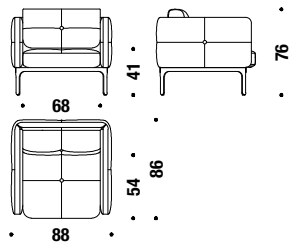

SOTTASS
RED
Alpi® veneer

Armchair

Poltrona

001

5 mt. 9,3 m² 0,8 m³ 48 Kg

Settee 130

Divanetto 2 posti 130

078

6,5 mt. 12,3 m² 1,1 m³ 65 Kg

2 seater sofa 160

Divano 2 posti 160

002

7,2 mt. 13,7 m² 1,3 m³ 71 Kg

2 seater sofa major 200

Divano 2 posti major 200

003

8,7 mt. 16,5 m² 1,6 m³ 92 Kg

3 seater sofa 220

Divano 3 posti 220

989

9 mt. 17,1 m² 1,7 m³ 97 Kg

3 seat sofa 240

Divano 3 posti 240

090