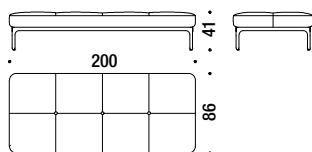

9,2 mt. 17,5 m² 1,9 m³ 103 Kg

Stool 86x86x41

Pouf 86x86x41

017

2,2 mt. 4,2 m² 0,4 m³ 31 Kg

Bench 130

Panca 130 984

2,6 mt. ★ 5 m² 0,6 m³ 40 Kg

Bench 160

Panca 160 06N

3,1 mt. ★ 5,7 m² 0,7 m³ 45 Kg

Bench 200

Panca 200 985

3,8 mt. ★ 7,1 m² 0,8 m³ 67 Kg

Bench 240

Panca 240 986

4,6 mt. ★ 8,6 m² 1 m³ 78 Kg

Bench 130x130

Panca 130x130 987

5,2 mt. ★ 9,6 m² 0,9 m³ 80 Kg

Bench 160x160

Panca 160x160 988

6,1 mt. ★ 11,6 m² 1,2 m³ 90 Kg

Table 80x80x24 Alpi® top