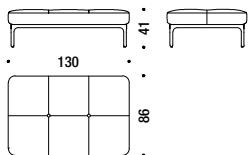

8,7 mt. 16,5 m² 1,6 m³ 92 Kg

3 seater sofa 220

Divano 3 posti 220

989

9 mt. 17,1 m² 1,7 m³ 97 Kg

3 seat sofa 240

Divano 3 posti 240

090

9,2 mt. 17,5 m² 1,9 m³ 103 Kg

Stool 86x86x41

Pouf 86x86x41

017

2,2 mt. 4,2 m² 0,4 m³ 31 Kg

Bench 130

Panca 130 984

2,6 mt. ★ 5 m² 0,6 m³ 40 Kg

Bench 160

Panca 160 06N

3,1 mt. ★ 5,7 m² 0,7 m³ 45 Kg

Bench 200

Panca 200 985

3,8 mt. ★ 7,1 m² 0,8 m³ 67 Kg

Bench 240

Panca 240 986

4,6 mt. ★ 8,6 m² 1 m³ 78 Kg

Bench 130x130

Panca 130x130 987

5,2 mt. ★ 9,6 m² 0,9 m³ 80 Kg

Bench 160x160

Panca 160x160 988

6,1 mt. ★ 11,6 m² 1,2 m³ 90 Kg

Table 80x80x24 Alpi® top