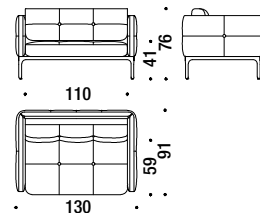

SOTTASS
RED
Alpi® veneer

Armchair

Fauteuil

001

5 mt. ★ 9,3 m² 0,8 m³ 48 Kg

Settee 130

Petit canape 2 places 130

078

6,5 mt. ★ 12,3 m² 1,1 m³ 65 Kg

2 seater sofa 160

Canapé 2 places 160

002

7,2 mt. ★ 13,7 m² 1,3 m³ 71 Kg

2 seater sofa major 200

Canapé 2 places major 200

003

8,7 mt. ★ 16,5 m² 1,6 m³ 92 Kg

3 seater sofa 220

Canapé 3 places 220

989

9 mt. ★ 17,1 m² 1,7 m³ 97 Kg

3 seat sofa 240

Canapé 3 places 240

090