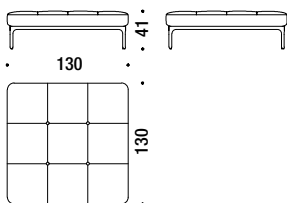

9,2 mt. ★ 17,5 m² 1,9 m³ 103 Kg

Stool 86x86x41

Pouf 86x86x41

017

2,2 mt. ★ 4,2 m² 0,4 m³ 31 Kg

Bench 130

Banquette 130 984

🪵 2,6 mt. ★ 5 m² 📦 0,6 m³ 🧑 40 Kg

Bench 160

Banquette 160 06N

🪵 3,1 mt. ★ 5,7 m² 📦 0,7 m³ 🧑 45 Kg

Bench 200

Banquette 200 985

🪵 3,8 mt. ★ 7,1 m² 📦 0,8 m³ 🧑 67 Kg

Bench 240

Banquette 240 986

🪵 4,6 mt. ★ 8,6 m² 📦 1 m³ 🧑 78 Kg

Bench 130x130

Banquette 130x130 987

🪵 5,2 mt. ★ 9,6 m² 📦 0,9 m³ 🧑 80 Kg

Bench 160x160

Banquette 160x160 988

🪵 6,1 mt. ★ 11,6 m² 📦 1,2 m³ 🧑 90 Kg

Table 80x80x24 Alpi® top