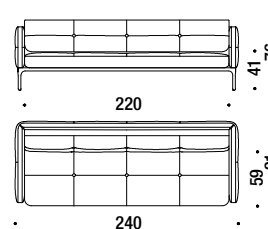

8,7 mt. ★ 16,5 m² 1,6 m³ 92 Kg

3 seater sofa 220

Canapé 3 places 220

989

9 mt. ★ 17,1 m² 1,7 m³ 97 Kg

3 seat sofa 240

Canapé 3 places 240

090

9,2 mt. ★ 17,5 m² 1,9 m³ 103 Kg

Stool 86x86x41

Pouf 86x86x41

017

2,2 mt. ★ 4,2 m² 0,4 m³ 31 Kg

Bench 130

Banquette 130 984

🪵 2,6 mt. ★ 5 m² 📦 0,6 m³ 🧑 40 Kg