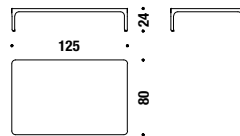

🪵 4,6 mt. ★ 8,6 m² 📦 1 m³ 🧑 78 Kg

Bench 130x130

Banquette 130x130 987

🪵 5,2 mt. ★ 9,6 m² 📦 0,9 m³ 🧑 80 Kg

Bench 160x160

Banquette 160x160 988

🪵 6,1 mt. ★ 11,6 m² 📦 1,2 m³ 🧑 90 Kg

Table 80x80x24 Alpi® top

Table 80x80x24 plateau en Alpi®

ODL

0,2 m³ 30 Kg

Table 125x80x24 Alpi® top

Table 125x80x24 plateau en Alpi®

ODM

0,4 m³ 40 Kg

Table 155x80x24 Alpi® top