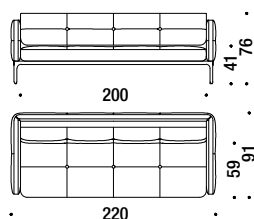

6,5 mt. ★ 12,3 m² 1,1 m³ 65 Kg

2 seater sofa 160

Canapé 2 places 160

002

7,2 mt. ★ 13,7 m² 1,3 m³ 71 Kg

2 seater sofa major 200

Canapé 2 places major 200

003

8,7 mt. ★ 16,5 m² 1,6 m³ 92 Kg

3 seater sofa 220

Canapé 3 places 220

989

9 mt. ★ 17,1 m² 1,7 m³ 97 Kg

3 seat sofa 240

Canapé 3 places 240

090

9,2 mt. ★ 17,5 m² 1,9 m³ 103 Kg

Stool 86x86x41

Pouf 86x86x41

017

2,2 mt. ★ 4,2 m² 0,4 m³ 31 Kg

Bench 130

Banquette 130 984

🪵 2,6 mt. ★ 5 m² 📦 0,6 m³ 🧑 40 Kg