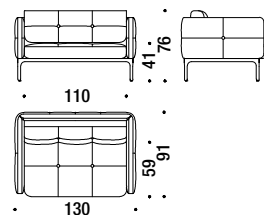

SOTTASS
RED
Alpi® veneer

Armchair

Poltrona

001

5 mt. ★ 9,3 m² 0,8 m³ 48 Kg

Settee 130

Divanetto 2 posti 130

078

6,5 mt. ★ 12,3 m² 1,1 m³ 65 Kg

2 seater sofa 160

Divano 2 posti 160

002

7,2 mt. ★ 13,7 m² 1,3 m³ 71 Kg

2 seater sofa major 200

Divano 2 posti major 200

003

8,7 mt. ★ 16,5 m² 1,6 m³ 92 Kg

3 seater sofa 220

Divano 3 posti 220

989

9 mt. ★ 17,1 m² 1,7 m³ 97 Kg

3 seat sofa 240

Divano 3 posti 240

090