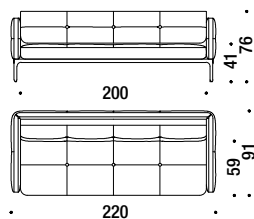

6,5 mt. ★ 12,3 m² 1,1 m³ 65 Kg

2 seater sofa 160

Divano 2 posti 160

002

7,2 mt. ★ 13,7 m² 1,3 m³ 71 Kg

2 seater sofa major 200

Divano 2 posti major 200

003

8,7 mt. ★ 16,5 m² 1,6 m³ 92 Kg

3 seater sofa 220

Divano 3 posti 220

989

9 mt. ★ 17,1 m² 1,7 m³ 97 Kg

3 seat sofa 240

Divano 3 posti 240

090

9,2 mt. ★ 17,5 m² 1,9 m³ 103 Kg

Stool 86x86x41

Pouf 86x86x41

017

2,2 mt. ★ 4,2 m² 0,4 m³ 31 Kg

Bench 130

Panca 130 984

2,6 mt. ★ 5 m² 0,6 m³ 40 Kg