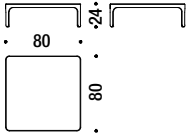

Tavolo 80x80x24 piano Alpi®

ODL

 0,2 m³ 30 Kg

Table 125x80x24 Alpi® top

Tavolo 125x80x24 piano Alpi®

ODM

 0,4 m³ 40 Kg