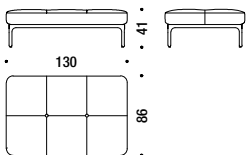

8,7 mt. ★ 16,5 m² 1,6 m³ 92 Kg

3 seater sofa 220

Divano 3 posti 220

989

9 mt. ★ 17,1 m² 1,7 m³ 97 Kg

3 seat sofa 240

Divano 3 posti 240

090

9,2 mt. ★ 17,5 m² 1,9 m³ 103 Kg

Stool 86x86x41

Pouf 86x86x41

017

2,2 mt. ★ 4,2 m² 0,4 m³ 31 Kg

Bench 130

Panca 130 984

2,6 mt. ★ 5 m² 0,6 m³ 40 Kg

Bench 160

Panca 160 06N

3,1 mt. ★ 5,7 m² 0,7 m³ 45 Kg

Bench 200

Panca 200 985

3,8 mt. ★ 7,1 m² 0,8 m³ 67 Kg

Bench 240

Panca 240 986

4,6 mt. ★ 8,6 m² 1 m³ 78 Kg

Bench 130x130

Panca 130x130 987

5,2 mt. ★ 9,6 m² 0,9 m³ 80 Kg

Bench 160x160

Panca 160x160 988

6,1 mt. ★ 11,6 m² 1,2 m³ 90 Kg

Table 80x80x24 Alpi® top