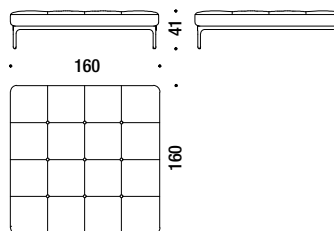

Bench 160

Panca 160 06N

3,1 mt. ★ 5,7 m² 0,7 m³ 45 Kg

Bench 200

Panca 200 985

3,8 mt. ★ 7,1 m² 0,8 m³ 67 Kg

Bench 240

Panca 240 986

4,6 mt. ★ 8,6 m² 1 m³ 78 Kg

Bench 130x130

Panca 130x130 987

5,2 mt. ★ 9,6 m² 0,9 m³ 80 Kg

Bench 160x160

Panca 160x160 988

6,1 mt. ★ 11,6 m² 1,2 m³ 90 Kg

Table 80x80x24 Alpi® top

Tavolo 80x80x24 piano Alpi®

ODL

 0,2 m³ 30 Kg

Table 125x80x24 Alpi® top

Tavolo 125x80x24 piano Alpi®

ODM

 0,4 m³ 40 Kg