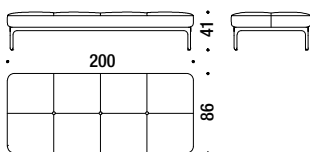

9,2 mt. ★ 17,5 m² 1,9 m³ 103 Kg

Stool 86x86x41

Pouf 86x86x41

017

2,2 mt. ★ 4,2 m² 0,4 m³ 31 Kg

Bench 130

Panca 130 984

2,6 mt. ★ 5 m² 0,6 m³ 40 Kg

Bench 160

Panca 160 06N

3,1 mt. ★ 5,7 m² 0,7 m³ 45 Kg

Bench 200

Panca 200 985

3,8 mt. ★ 7,1 m² 0,8 m³ 67 Kg

Bench 240

Panca 240 986

4,6 mt. ★ 8,6 m² 1 m³ 78 Kg

Bench 130x130

Panca 130x130 987

5,2 mt. ★ 9,6 m² 0,9 m³ 80 Kg

Bench 160x160

Panca 160x160 988

6,1 mt. ★ 11,6 m² 1,2 m³ 90 Kg

Table 80x80x24 Alpi® top