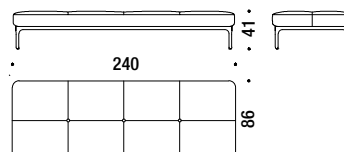

9,2 mt. ★ 17,5 m² 1,9 m³ 103 Kg

Stool 86x86x41

Pouf 86x86x41

017

2,2 mt. ★ 4,2 m² 0,4 m³ 31 Kg

Bench 130

Panca 130 984

2,6 mt. ★ 5 m² 0,6 m³ 40 Kg

Bench 160

Panca 160 06N

3,1 mt. ★ 5,7 m² 0,7 m³ 45 Kg

Bench 200

Panca 200 985

3,8 mt. ★ 7,1 m² 0,8 m³ 67 Kg

Bench 240

Panca 240 986

4,6 mt. ★ 8,6 m² 1 m³ 78 Kg

Bench 130x130

Panca 130x130 987

5,2 mt. ★ 9,6 m² 0,9 m³ 80 Kg

Bench 160x160

Panca 160x160 988

6,1 mt. ★ 11,6 m² 1,2 m³ 90 Kg

Table 80x80x24 Alpi® top