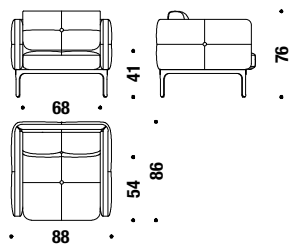

SOTTASS
RED
Alpi® veneer

Armchair

Poltrona

001

5 mt. ★ 9,3 m² 0,8 m³ 48 Kg

Settee 130

Divanetto 2 posti 130

078

6,5 mt. ★ 12,3 m² 1,1 m³ 65 Kg

2 seater sofa 160

Divano 2 posti 160

002

7,2 mt. ★ 13,7 m² 1,3 m³ 71 Kg

2 seater sofa major 200

Divano 2 posti major 200

003

8,7 mt. ★ 16,5 m² 1,6 m³ 92 Kg

3 seater sofa 220

Divano 3 posti 220

989

9 mt. ★ 17,1 m² 1,7 m³ 97 Kg

3 seat sofa 240

Divano 3 posti 240

090