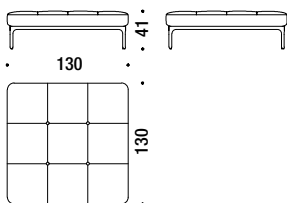

9,2 mt. ★ 17,5 m² 1,9 m³ 103 Kg

Stool 86x86x41

Pouf 86x86x41

017

2,2 mt. ★ 4,2 m² 0,4 m³ 31 Kg

Bench 130

Panca 130 984

2,6 mt. ★ 5 m² 0,6 m³ 40 Kg

Bench 160

Panca 160 06N

3,1 mt. ★ 5,7 m² 0,7 m³ 45 Kg

Bench 200

Panca 200 985

3,8 mt. ★ 7,1 m² 0,8 m³ 67 Kg

Bench 240

Panca 240 986

4,6 mt. ★ 8,6 m² 1 m³ 78 Kg

Bench 130x130

Panca 130x130 987

5,2 mt. ★ 9,6 m² 0,9 m³ 80 Kg

Bench 160x160

Panca 160x160 988

6,1 mt. ★ 11,6 m² 1,2 m³ 90 Kg

Table 80x80x24 Alpi® top

Tavolo 80x80x24 piano Alpi®

ODL

 0,2 m³ 30 Kg

Table 125x80x24 Alpi® top

Tavolo 125x80x24 piano Alpi®

ODM

 0,4 m³ 40 Kg