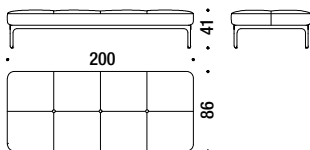

3 seat sofa 240

3-Sitzig Sofa 240 090

9,2 mt. ★ 17,5 m² 1,9 m³ 103 Kg

Stool 86x86x41

Hocker 86x86x41 017

2,2 mt. ★ 4,2 m² 0,4 m³ 31 Kg

Bench 130

Bank 130 984

2,6 mt. ★ 5 m² 0,6 m³ 40 Kg

Bench 160

Bank 160 06N

3,1 mt. ★ 5,7 m² 0,7 m³ 45 Kg

Bench 200

Bank 200 985

3,8 mt. ★ 7,1 m² 0,8 m³ 67 Kg

Bench 240

Bank 240 986

4,6 mt. ★ 8,6 m² 1 m³ 78 Kg

Bench 130x130

Bank 130x130 987

5,2 mt. ★ 9,6 m² 0,9 m³ 80 Kg

Bench 160x160

Bank 160x160 988

6,1 mt. ★ 11,6 m² 1,2 m³ 90 Kg