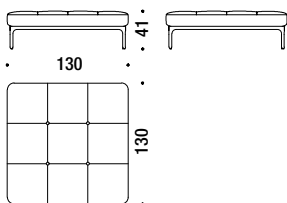

2,6 mt. ★ 5 m² 0,6 m³ 40 Kg

Bench 160

Bank 160 06N

3,1 mt. ★ 5,7 m² 0,7 m³ 45 Kg

Bench 200

Bank 200 985

3,8 mt. ★ 7,1 m² 0,8 m³ 67 Kg

Bench 240

Bank 240 986

4,6 mt. ★ 8,6 m² 1 m³ 78 Kg

Bench 130x130

Bank 130x130 987

5,2 mt. ★ 9,6 m² 0,9 m³ 80 Kg

Bench 160x160

Bank 160x160 988

6,1 mt. ★ 11,6 m² 1,2 m³ 90 Kg

Table 80x80x24 Alpi® top

Tisch 80x80x24 Alpi® platte

ODL

0,2 m³ 30 Kg

Table 125x80x24 Alpi® top

Tisch 125x80x24 Alpi® platte

ODM

0,4 m³ 40 Kg