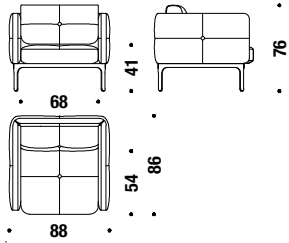

SOTTASS
RED
Alpi® veneer

Armchair

Sessel 001

5 mt. ★ 9,3 m² 0,8 m³ 48 Kg

Settee 130

Sofa 2-Sitz 130 078

6,5 mt. ★ 12,3 m² 1,1 m³ 65 Kg

2 seater sofa 160