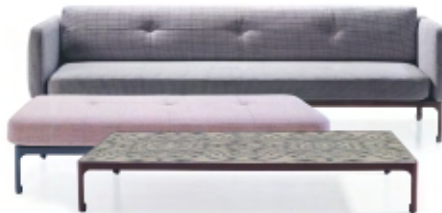

SOFA and ARMCHAIR

Seat and backrest with wooden structure covered with polyurethane foam with differentiated densities and polyester fiber. Cushions filled with polyester fiber with polyurethane foam insert. As standard, polyurethane complies with CAL TB 117 without flame retardants; the fire-retardant version BS 5852, crib 5 is available with an 8% surcharge.

Base made of powder-coated steel sheet with PVC glides.

The Modernista collection covers are not removable.

TABLES

Base in steel sheet, laser cut and bent. Powder coated. Top available in Alpi® veneer.

NOTE:

- ALPI top table: available until stock lasts
- Recommended fabrics: check out www.moroso.it/productname --> "Configure your product" or monet.moroso.it.

SOFAS und SESSEL

Polyurethanschaum in unterschiedlicher Dichte und Polyesterwatte, Innenstruktur aus Holz. Standardmäßig Polyurethan gemäß CAL TB 117 frei von Flammschutzmitteln; feuerfeste Ausführung BS 5852, crib 5 mit 8% Aufpreis. Untergestell aus Stahlblech, lasergeschnitten, profiliert und pulverlackiert. Füße aus PVC.

Kollektion Modernista ist nicht abziehbar.

TISCHEN

Untergestell aus Stahlblech, zugeschnitten mit Laser, profiliert und pulverlackiert. Top erhältlich in Alpi® Furnier.

NOTE:

- ALPI Farben Platte: Verfügbar solange vorrätig
- Empfohlene Stoffe: Besuchen Sie www.moroso.it/produktname --> "Configure your product" oder monet.moroso.it.