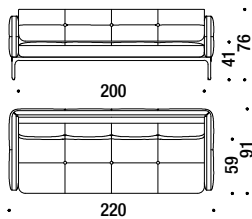

Sofa 2-Sitzig 160 002

7,2 mt. ★ 13,7 m² 1,3 m³ 71 Kg

2 seater sofa major 200

Sofa 2-Sitzig Major 200 003

8,7 mt. ★ 16,5 m² 1,6 m³ 92 Kg

3 seater sofa 220

Sofa 3-Sitzig 220 989

9 mt. ★ 17,1 m² 1,7 m³ 97 Kg

3 seat sofa 240

3-Sitzig Sofa 240 090

9,2 mt. ★ 17,5 m² 1,9 m³ 103 Kg

Stool 86x86x41

Hocker 86x86x41 017

2,2 mt. ★ 4,2 m² 0,4 m³ 31 Kg

Bench 130

Bank 130 984