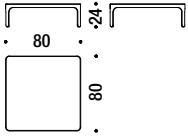

Table 80x80x24 Alpi® top

Tisch 80x80x24 Alpi® platte

ODL

0,2 m³ 30 Kg

Table 125x80x24 Alpi® top

Tisch 125x80x24 Alpi® platte

ODM

0,4 m³ 40 Kg