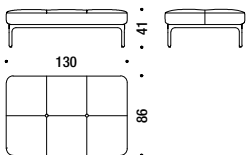

Sofa 2-Sitzig 160 002

7,2 mt. ★ 13,7 m² 1,3 m³ 71 Kg

2 seater sofa major 200

Sofa 2-Sitzig Major 200 003

8,7 mt. ★ 16,5 m² 1,6 m³ 92 Kg

3 seater sofa 220

Sofa 3-Sitzig 220 989

9 mt. ★ 17,1 m² 1,7 m³ 97 Kg

3 seat sofa 240

3-Sitzig Sofa 240 090

9,2 mt. ★ 17,5 m² 1,9 m³ 103 Kg

Stool 86x86x41

Hocker 86x86x41 017

2,2 mt. ★ 4,2 m² 0,4 m³ 31 Kg

Bench 130

Bank 130 984

2,6 mt. ★ 5 m² 0,6 m³ 40 Kg

Bench 160

Bank 160 06N

3,1 mt. ★ 5,7 m² 0,7 m³ 45 Kg

Bench 200

Bank 200 985

3,8 mt. ★ 7,1 m² 0,8 m³ 67 Kg

Bench 240