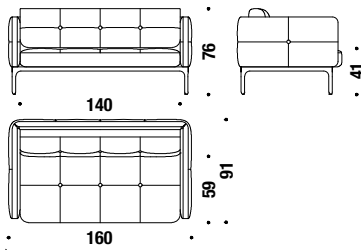

SOTTASS
RED
Alpi® veneer

Armchair

Sessel 001

5 mt. ★ 9,3 m² 0,8 m³ 48 Kg

Settee 130

Sofa 2-Sitz 130 078

6,5 mt. ★ 12,3 m² 1,1 m³ 65 Kg

2 seater sofa 160

Sofa 2-Sitzig 160 002

7,2 mt. ★ 13,7 m² 1,3 m³ 71 Kg

2 seater sofa major 200

Sofa 2-Sitzig Major 200 003

8,7 mt. ★ 16,5 m² 1,6 m³ 92 Kg

3 seater sofa 220

Sofa 3-Sitzig 220 989

9 mt. ★ 17,1 m² 1,7 m³ 97 Kg