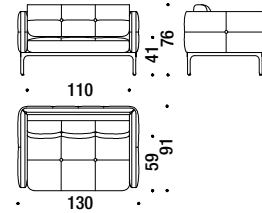

SOTTASS
RED
Alpi® veneer

Armchair

Sessel 001

5 mt. ★ 9,3 m² 0,8 m³ 48 Kg

Settee 130

Sofa 2-Sitz 130 078

6,5 mt. ★ 12,3 m² 1,1 m³ 65 Kg

2 seater sofa 160

Sofa 2-Sitzig 160 002

7,2 mt. ★ 13,7 m² 1,3 m³ 71 Kg

2 seater sofa major 200

Sofa 2-Sitzig Major 200 003

8,7 mt. ★ 16,5 m² 1,6 m³ 92 Kg

3 seater sofa 220

Sofa 3-Sitzig 220 989

9 mt. ★ 17,1 m² 1,7 m³ 97 Kg

3 seat sofa 240

3-Sitzig Sofa 240 090

9,2 mt. ★ 17,5 m² 1,9 m³ 103 Kg

Stool 86x86x41

Hocker 86x86x41 017

2,2 mt. ★ 4,2 m² 0,4 m³ 31 Kg

Bench 130

Bank 130 984