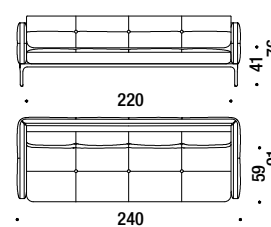

Sofa 2-Sitzig 160 002

7,2 mt. ★ 13,7 m² 1,3 m³ 71 Kg

2 seater sofa major 200

Sofa 2-Sitzig Major 200 003

8,7 mt. ★ 16,5 m² 1,6 m³ 92 Kg

3 seater sofa 220

Sofa 3-Sitzig 220 989

9 mt. ★ 17,1 m² 1,7 m³ 97 Kg

3 seat sofa 240

3-Sitzig Sofa 240 090

9,2 mt. ★ 17,5 m² 1,9 m³ 103 Kg

Stool 86x86x41

Hocker 86x86x41 017

2,2 mt. ★ 4,2 m² 0,4 m³ 31 Kg

Bench 130

Bank 130 984