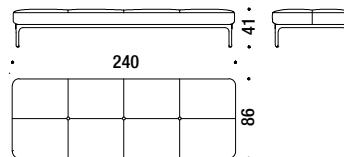

3 seat sofa 240

3-Sitzig Sofa 240 090

9,2 mt. ★ 17,5 m² 1,9 m³ 103 Kg

Stool 86x86x41

Hocker 86x86x41 017

2,2 mt. ★ 4,2 m² 0,4 m³ 31 Kg

Bench 130

Bank 130 984

2,6 mt. ★ 5 m² 0,6 m³ 40 Kg

Bench 160

Bank 160 06N

3,1 mt. ★ 5,7 m² 0,7 m³ 45 Kg

Bench 200

Bank 200 985

3,8 mt. ★ 7,1 m² 0,8 m³ 67 Kg

Bench 240

Bank 240 986

4,6 mt. ★ 8,6 m² 1 m³ 78 Kg

Bench 130x130

Bank 130x130 987

5,2 mt. ★ 9,6 m² 0,9 m³ 80 Kg

Bench 160x160

Bank 160x160 988

6,1 mt. ★ 11,6 m² 1,2 m³ 90 Kg