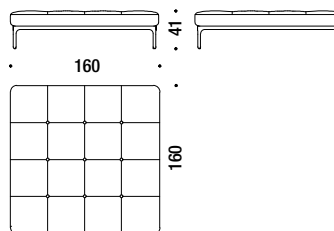

2,6 mt. ★ 5 m² 0,6 m³ 40 Kg

Bench 160

Bank 160 06N

3,1 mt. ★ 5,7 m² 0,7 m³ 45 Kg

Bench 200

Bank 200 985

3,8 mt. ★ 7,1 m² 0,8 m³ 67 Kg

Bench 240

Bank 240 986

4,6 mt. ★ 8,6 m² 1 m³ 78 Kg

Bench 130x130

Bank 130x130 987

5,2 mt. ★ 9,6 m² 0,9 m³ 80 Kg

Bench 160x160

Bank 160x160 988

6,1 mt. ★ 11,6 m² 1,2 m³ 90 Kg

Table 80x80x24 Alpi® top

Tisch 80x80x24 Alpi® platte

ODL

0,2 m³ 30 Kg

Table 125x80x24 Alpi® top

Tisch 125x80x24 Alpi® platte

ODM

0,4 m³ 40 Kg