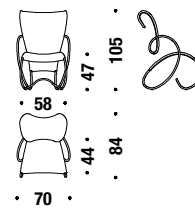

Small armchair

Petit fauteuil

061

0,6 m³ 13 Kg

Armchair

Fauteuil

001

0,8 m³ 16 Kg

Chaise Longue

Chaise Longue

036

1,4 m³ 23 Kg

Day Bed

Day Bed

060

2,1 m³ 35 Kg