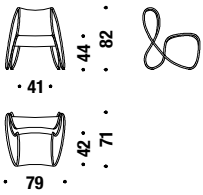

Small armchair

Petit fauteuil

061

0,6 m³ 13 Kg

Armchair

Fauteuil

001

0,8 m³ 16 Kg