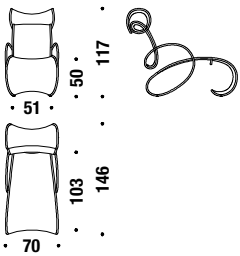

Small armchair

Petit fauteuil

061

0,6 m³ 13 Kg

Armchair

Fauteuil

001

0,8 m³ 16 Kg

Chaise Longue

Chaise Longue

036

1,4 m³ 23 Kg

Day Bed

Day Bed

060

2,1 m³ 35 Kg