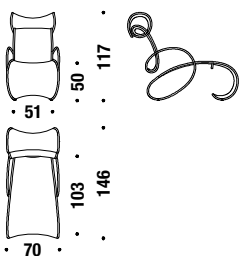

 0,6 m<sup>3</sup> 13 Kg

**Armchair**

**Poltrona** ..... 001

 0,8 m<sup>3</sup> 16 Kg

**Chaise Longue**

**Chaise Longue** ..... 036

 1,4 m<sup>3</sup> 23 Kg

**Day Bed**

**Day Bed** ..... 060

 2,1 m<sup>3</sup> 35 Kg