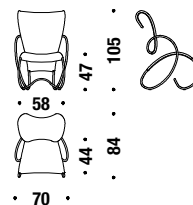

## Multicolour version 001-036-060   Multicolour version 001-036-060

rouge/jaune/oxyde   vert/vert lagon/turquoise/blue   rouge/noir/jaune   jaune/noir/vert clair

**Small armchair**

**Poltroncina** ..... 061

 0,6 m<sup>3</sup> 13 Kg

**Armchair**

**Poltrona** ..... 001

 0,8 m<sup>3</sup> 16 Kg

**Chaise Longue**

**Chaise Longue** ..... 036

 1,4 m<sup>3</sup> 23 Kg

**Day Bed**