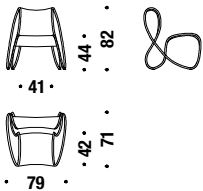

## Multicolour version 001-036-060   Multicolour version 001-036-060

rouge/jaune/oxyde   vert/vert lagon/turquoise/blue   rouge/noir/jaune   jaune/noir/vert clair

**Small armchair**

**Poltroncina** ..... 061

 0,6 m<sup>3</sup> 13 Kg

**Armchair**

**Poltrona** ..... 001

 0,8 m<sup>3</sup> 16 Kg

**Chaise Longue**

**Chaise Longue** ..... 036

 1,4 m<sup>3</sup> 23 Kg

**Day Bed**