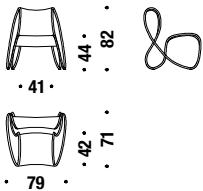

## Multicolour version 001-036-060   Multicolour version 001-036-060

rouge/jaune/oxyde   vert/vert lagon/turquoise/blue   rouge/noir/jaune   jaune/noir/vert clair

**Small armchair**

**Sessel klein**

061

0,6 m<sup>3</sup> 13 Kg

**Armchair**

**Sessel**

001

0,8 m<sup>3</sup> 16 Kg

**Chaise Longue**

**Chaise Longue**

036

1,4 m<sup>3</sup> 23 Kg