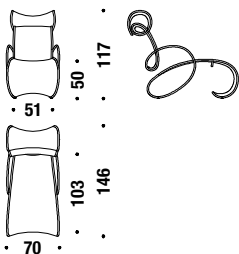

## Multicolour version 001-036-060   Multicolour version 001-036-060

rouge/jaune/oxyde   vert/vert lagon/turquoise/blue   rouge/noir/jaune   jaune/noir/vert clair

**Small armchair**

**Sessel klein**

061

0,6 m<sup>3</sup> 13 Kg

**Armchair**

**Sessel**

001

0,8 m<sup>3</sup> 16 Kg

**Chaise Longue**

**Chaise Longue**

036

1,4 m<sup>3</sup> 23 Kg

**Day Bed**

**Day Bed**

060

2,1 m<sup>3</sup> 35 Kg