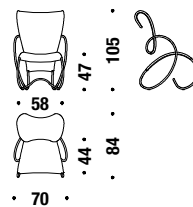

## Multicolour version 001-036-060   Multicolour version 001-036-060

rouge/jaune/oxyde   vert/vert lagon/turquoise/blue   rouge/noir/jaune   jaune/noir/vert clair

**Small armchair**

**Sessel klein**

061

0,6 m<sup>3</sup> 13 Kg

**Armchair**

**Sessel**

001

0,8 m<sup>3</sup> 16 Kg

**Chaise Longue**

**Chaise Longue**

036

1,4 m<sup>3</sup> 23 Kg