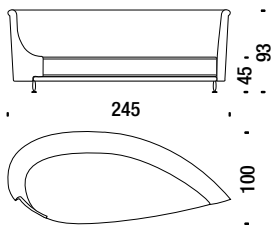

Ovale Sofa Medium

05B

10,8 mt. ★ 19,5 m² 1,6 m³ 60 Kg

Oval large sofa

Ovale Sofa Gross

05C

12 mt. ★ 21 m² 1,8 m³ 68 Kg

Drop left sofa

Tropfen-Sofa links

05E

10,1 mt. ★ 18 m² 2 m³ 78 Kg

Drop right sofa

Tropfen-Sofa rechts

05D

10,1 mt. ★ 18 m² 2 m³ 78 Kg

Drop left large sofa

Tropfen-Sofa Gross links

05G

12 mt. ★ 21 m² 2,2 m³ 82 Kg

Drop right large sofa

Tropfen-Sofa Gross rechts

05F

12 mt. ★ 21 m² 2,2 m³ 82 Kg

Oval armchair

Ovaler Sessel

05X

3,8 mt. ★ 7 m² 0,5 m³ 24 Kg

Knife edge pillow

Kissen seifenförmig

05K

0,8 mt. ★ 1 m²

Box Cushion