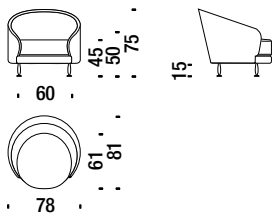

Tropfen-Sofa links

05E

10,1 mt. ★ 18 m² 2 m³ 78 Kg

Drop right sofa

Tropfen-Sofa rechts

05D

10,1 mt. ★ 18 m² 2 m³ 78 Kg

Drop left large sofa

Tropfen-Sofa Gross links

05G

12 mt. ★ 21 m² 2,2 m³ 82 Kg

Drop right large sofa

Tropfen-Sofa Gross rechts

05F

12 mt. ★ 21 m² 2,2 m³ 82 Kg

Oval armchair

Ovaler Sessel

05X

3,8 mt. ★ 7 m² 0,5 m³ 24 Kg

Knife edge pillow

Kissen seifenförmig

05K

0,8 mt. ★ 1 m²

Box Cushion

Kissen eingefasst

05O

1,2 mt. ★ 1,3 m²