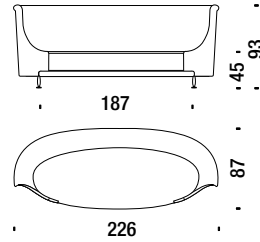

Colors Farben

ALUMINIUM

OTTONE
LUCIDO

Oval small sofa

Ovale Sofa Klein

05A

9 mt. ★ 16,5 m² 1,4 m³ 55 Kg

Oval medium sofa

Ovale Sofa Medium

05B

10,8 mt. ★ 19,5 m² 1,6 m³ 60 Kg

Oval large sofa

Ovale Sofa Gross

05C

12 mt. ★ 21 m² 1,8 m³ 68 Kg

Drop left sofa

Tropfen-Sofa links

05E

10,1 mt. ★ 18 m² 2 m³ 78 Kg

Drop right sofa

Tropfen-Sofa rechts

05D

10,1 mt. ★ 18 m² 2 m³ 78 Kg

Drop left large sofa

Ovaler Sessel

05X

3,8 mt. ★ 7 m² 0,5 m³ 24 Kg

Knife edge pillow

Kissen seifenförmig

05K

0,8 mt. ★ 1 m²

Box Cushion