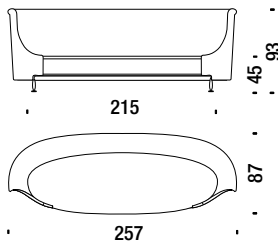

Ovale Sofa Medium

05B

10,8 mt. ★ 19,5 m² 1,6 m³ 60 Kg

Oval large sofa

Ovale Sofa Gross

05C

12 mt. ★ 21 m² 1,8 m³ 68 Kg

Drop left sofa

Tropfen-Sofa links

05E

10,1 mt. ★ 18 m² 2 m³ 78 Kg

Drop right sofa

Tropfen-Sofa rechts

05D

10,1 mt. ★ 18 m² 2 m³ 78 Kg

Drop left large sofa

Tropfen-Sofa Gross links

05G

12 mt. ★ 21 m² 2,2 m³ 82 Kg

Drop right large sofa

Tropfen-Sofa Gross rechts

05F

12 mt. ★ 21 m² 2,2 m³ 82 Kg

Oval armchair

Ovaler Sessel

05X

3,8 mt. ★ 7 m² 0,5 m³ 24 Kg

Knife edge pillow

Kissen seifenförmig

05K

0,8 mt. ★ 1 m²

Box Cushion