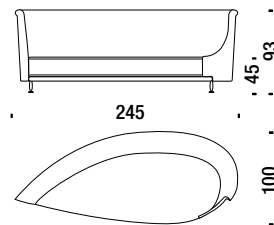

Ovale Sofa Medium

05B

10,8 mt. ★ 19,5 m² 1,6 m³ 60 Kg

Oval large sofa

Ovale Sofa Gross

05C

12 mt. ★ 21 m² 1,8 m³ 68 Kg

Drop left sofa

Tropfen-Sofa links

05E

10,1 mt. ★ 18 m² 2 m³ 78 Kg

Drop right sofa

Tropfen-Sofa rechts

05D

10,1 mt. ★ 18 m² 2 m³ 78 Kg

Drop left large sofa

Tropfen-Sofa Gross links

05G

12 mt. ★ 21 m² 2,2 m³ 82 Kg

Drop right large sofa

Tropfen-Sofa Gross rechts

05F

12 mt. ★ 21 m² 2,2 m³ 82 Kg

Oval armchair

Ovaler Sessel

05X

3,8 mt. ★ 7 m² 0,5 m³ 24 Kg

Knife edge pillow

Kissen seifenförmig

05K

0,8 mt. ★ 1 m²

Box Cushion