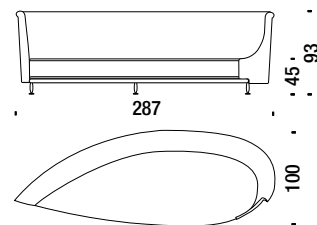

Ovale Sofa Medium

05B

10,8 mt. ★ 19,5 m² 1,6 m³ 60 Kg

Oval large sofa

Ovale Sofa Gross

05C

12 mt. ★ 21 m² 1,8 m³ 68 Kg

Drop left sofa

Tropfen-Sofa links

05E

10,1 mt. ★ 18 m² 2 m³ 78 Kg

Drop right sofa

Tropfen-Sofa rechts

05D

10,1 mt. ★ 18 m² 2 m³ 78 Kg

Drop left large sofa

Tropfen-Sofa Gross links

05G

12 mt. ★ 21 m² 2,2 m³ 82 Kg

Drop right large sofa

Tropfen-Sofa Gross rechts

05F

12 mt. ★ 21 m² 2,2 m³ 82 Kg

Oval armchair

Ovaler Sessel

05X

3,8 mt. ★ 7 m² 0,5 m³ 24 Kg

Knife edge pillow

Kissen seifenförmig

05K

0,8 mt. ★ 1 m²

Box Cushion