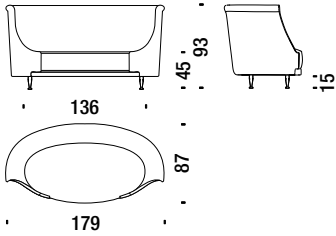

Colors Farben

ALUMINIUM

OTTONE
LUCIDO

Oval small sofa

Ovale Sofa Klein

05A

9 mt. ★ 16,5 m² 1,4 m³ 55 Kg

Oval medium sofa

Ovale Sofa Medium

05B

10,8 mt. ★ 19,5 m² 1,6 m³ 60 Kg

Oval large sofa

Ovale Sofa Gross

05C

12 mt. ★ 21 m² 1,8 m³ 68 Kg

Drop left sofa

Tropfen-Sofa links

05E

10,1 mt. ★ 18 m² 2 m³ 78 Kg

Drop right sofa

Tropfen-Sofa rechts

05D

10,1 mt. ★ 18 m² 2 m³ 78 Kg

Drop left large sofa

Ovaler Sessel

05X

3,8 mt. ★ 7 m² 0,5 m³ 24 Kg

Knife edge pillow

Kissen seifenförmig

05K

0,8 mt. ★ 1 m²

Box Cushion