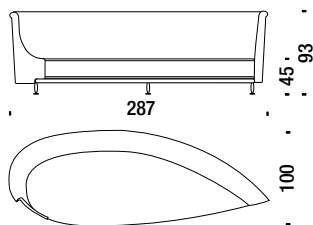

Ovale Sofa Medium

05B

10,8 mt. ★ 19,5 m² 1,6 m³ 60 Kg

Oval large sofa

Ovale Sofa Gross

05C

12 mt. ★ 21 m² 1,8 m³ 68 Kg

Drop left sofa

Tropfen-Sofa links

05E

10,1 mt. ★ 18 m² 2 m³ 78 Kg

Drop right sofa

Tropfen-Sofa rechts

05D

10,1 mt. ★ 18 m² 2 m³ 78 Kg

Drop left large sofa

Tropfen-Sofa Gross links

05G

12 mt. ★ 21 m² 2,2 m³ 82 Kg

Drop right large sofa

Tropfen-Sofa Gross rechts

05F

12 mt. ★ 21 m² 2,2 m³ 82 Kg

Oval armchair

Ovaler Sessel

05X

3,8 mt. ★ 7 m² 0,5 m³ 24 Kg

Knife edge pillow

Kissen seifenförmig

05K

0,8 mt. ★ 1 m²

Box Cushion