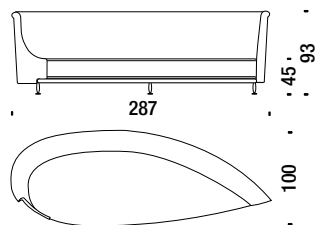

Sofa ovale medio

05B

10,8 mt. ★ 19,5 m² 1,6 m³ 60 Kg

Oval large sofa

Sofa ovale grande

05C

12 mt. ★ 21 m² 1,8 m³ 68 Kg

Drop left sofa

Sofa goccia sinistra

05E

10,1 mt. ★ 18 m² 2 m³ 78 Kg

Drop right sofa

Sofa goccia destra

05D

10,1 mt. ★ 18 m² 2 m³ 78 Kg

Drop left large sofa

Sofa goccia grande sinistra

05G

12 mt. ★ 21 m² 2,2 m³ 82 Kg

Drop right large sofa

Sofa goccia grande destra

05F

12 mt. ★ 21 m² 2,2 m³ 82 Kg

Oval armchair

Poltrona ovale

05X

3,8 mt. ★ 7 m² 0,5 m³ 24 Kg

Knife edge pillow

Cuscino saponetta

05K

0,8 mt. ★ 1 m²

Box Cushion