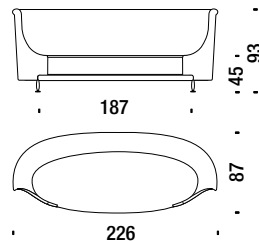

Colors Colori

ALUMINIUM

OTTONE
LUCIDO

Oval small sofa

Sofa ovale piccolo

05A

9 mt. ★ 16,5 m² 1,4 m³ 55 Kg

Oval medium sofa

Sofa ovale medio

05B

10,8 mt. ★ 19,5 m² 1,6 m³ 60 Kg

Oval large sofa

Sofa ovale grande

05C

12 mt. ★ 21 m² 1,8 m³ 68 Kg

Drop left sofa

Sofa goccia sinistra

05E

10,1 mt. ★ 18 m² 2 m³ 78 Kg

Drop right sofa

Sofa goccia destra

05D

10,1 mt. ★ 18 m² 2 m³ 78 Kg

Drop left large sofa

Sofa goccia grande sinistra

05G

12 mt. ★ 21 m² 2,2 m³ 82 Kg

Drop right large sofa

Sofa goccia grande destra

05F

12 mt. ★ 21 m² 2,2 m³ 82 Kg

Oval armchair