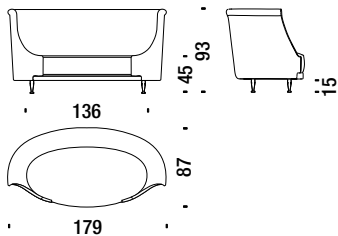

Colors Colori

ALUMINIUM

OTTONE
LUCIDO

Oval small sofa

Sofa ovale piccolo

05A

9 mt. ★ 16,5 m² 1,4 m³ 55 Kg

Oval medium sofa

Sofa ovale medio

05B

10,8 mt. ★ 19,5 m² 1,6 m³ 60 Kg

Oval large sofa

Sofa ovale grande

05C

12 mt. ★ 21 m² 1,8 m³ 68 Kg

Drop left sofa

Sofa goccia sinistra

05E

10,1 mt. ★ 18 m² 2 m³ 78 Kg

Drop right sofa

Sofa goccia destra

05D

10,1 mt. ★ 18 m² 2 m³ 78 Kg

Drop left large sofa

Sofa goccia grande sinistra

05G

12 mt. ★ 21 m² 2,2 m³ 82 Kg

Drop right large sofa

Sofa goccia grande destra

05F

12 mt. ★ 21 m² 2,2 m³ 82 Kg

Oval armchair