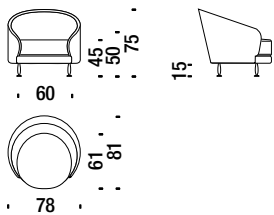

Sofa goccia sinistra

05E

10,1 mt. ★ 18 m² 2 m³ 78 Kg

Drop right sofa

Sofa goccia destra

05D

10,1 mt. ★ 18 m² 2 m³ 78 Kg

Drop left large sofa

Sofa goccia grande sinistra

05G

12 mt. ★ 21 m² 2,2 m³ 82 Kg

Drop right large sofa

Sofa goccia grande destra

05F

12 mt. ★ 21 m² 2,2 m³ 82 Kg

Oval armchair

Poltrona ovale

05X

3,8 mt. ★ 7 m² 0,5 m³ 24 Kg

Knife edge pillow

Cuscino saponetta

05K

0,8 mt. ★ 1 m²

Box Cushion

Cuscino con fascia

05O

1,2 mt. ★ 1,3 m²