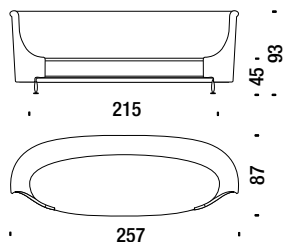

Sofa ovale medio

05B

10,8 mt. ★ 19,5 m² 1,6 m³ 60 Kg

Oval large sofa

Sofa ovale grande

05C

12 mt. ★ 21 m² 1,8 m³ 68 Kg

Drop left sofa

Sofa goccia sinistra

05E

10,1 mt. ★ 18 m² 2 m³ 78 Kg

Drop right sofa

Sofa goccia destra

05D

10,1 mt. ★ 18 m² 2 m³ 78 Kg

Drop left large sofa

Sofa goccia grande sinistra

05G

12 mt. ★ 21 m² 2,2 m³ 82 Kg

Drop right large sofa

Sofa goccia grande destra

05F

12 mt. ★ 21 m² 2,2 m³ 82 Kg

Oval armchair

Poltrona ovale

05X

3,8 mt. ★ 7 m² 0,5 m³ 24 Kg

Knife edge pillow

Cuscino saponetta

05K

0,8 mt. ★ 1 m²

Box Cushion