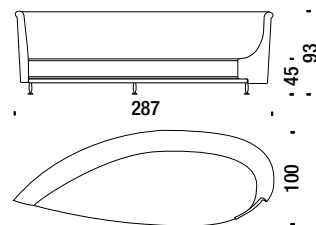

Sofa ovale medio

05B

10,8 mt. ★ 19,5 m² 1,6 m³ 60 Kg

Oval large sofa

Sofa ovale grande

05C

12 mt. ★ 21 m² 1,8 m³ 68 Kg

Drop left sofa

Sofa goccia sinistra

05E

10,1 mt. ★ 18 m² 2 m³ 78 Kg

Drop right sofa

Sofa goccia destra

05D

10,1 mt. ★ 18 m² 2 m³ 78 Kg

Drop left large sofa

Sofa goccia grande sinistra

05G

12 mt. ★ 21 m² 2,2 m³ 82 Kg

Drop right large sofa

Sofa goccia grande destra

05F

12 mt. ★ 21 m² 2,2 m³ 82 Kg

Oval armchair

Poltrona ovale

05X

3,8 mt. ★ 7 m² 0,5 m³ 24 Kg

Knife edge pillow

Cuscino saponetta

05K

0,8 mt. ★ 1 m²

Box Cushion