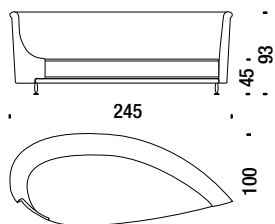

Sofa ovale medio

05B

10,8 mt. ★ 19,5 m² 1,6 m³ 60 Kg

Oval large sofa

Sofa ovale grande

05C

12 mt. ★ 21 m² 1,8 m³ 68 Kg

Drop left sofa

Sofa goccia sinistra

05E

10,1 mt. ★ 18 m² 2 m³ 78 Kg

Drop right sofa

Sofa goccia destra

05D

10,1 mt. ★ 18 m² 2 m³ 78 Kg

Drop left large sofa

Sofa goccia grande sinistra

05G

12 mt. ★ 21 m² 2,2 m³ 82 Kg

Drop right large sofa

Sofa goccia grande destra

05F

12 mt. ★ 21 m² 2,2 m³ 82 Kg

Oval armchair