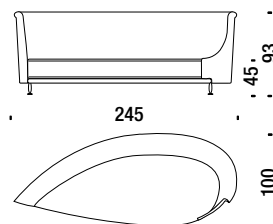

Sofa ovale medio

05B

10,8 mt. ★ 19,5 m² 1,6 m³ 60 Kg

Oval large sofa

Sofa ovale grande

05C

12 mt. ★ 21 m² 1,8 m³ 68 Kg

Drop left sofa

Sofa goccia sinistra

05E

10,1 mt. ★ 18 m² 2 m³ 78 Kg

Drop right sofa

Sofa goccia destra

05D

10,1 mt. ★ 18 m² 2 m³ 78 Kg

Drop left large sofa

Sofa goccia grande sinistra

05G

12 mt. ★ 21 m² 2,2 m³ 82 Kg

Drop right large sofa

Sofa goccia grande destra

05F

12 mt. ★ 21 m² 2,2 m³ 82 Kg

Oval armchair

Poltrona ovale

05X

3,8 mt. ★ 7 m² 0,5 m³ 24 Kg

Knife edge pillow

Cuscino saponetta

05K

0,8 mt. ★ 1 m²

Box Cushion