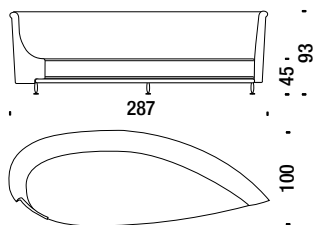

Canapé oval moyen

05B

10,8 mt. ★ 19,5 m² 1,6 m³ 60 Kg

Oval large sofa

Canapé oval grand

05C

12 mt. ★ 21 m² 1,8 m³ 68 Kg

Drop left sofa

Canapé goutte gauche

05E

10,1 mt. ★ 18 m² 2 m³ 78 Kg

Drop right sofa

Canapé goutte droit

05D

10,1 mt. ★ 18 m² 2 m³ 78 Kg

Drop left large sofa

Canapé goutte grand gauche

05G

12 mt. ★ 21 m² 2,2 m³ 82 Kg

Drop right large sofa

Canapé goutte grand droit

05F

12 mt. ★ 21 m² 2,2 m³ 82 Kg

Oval armchair

Fauteuil oval 05X

3,8 mt. ★ 7 m² 0,5 m³ 24 Kg

Knife edge pillow

Coussin savonette 05K

0,8 mt. ★ 1 m²

Box Cushion

Coussin 05O

1,2 mt. ★ 1,3 m²