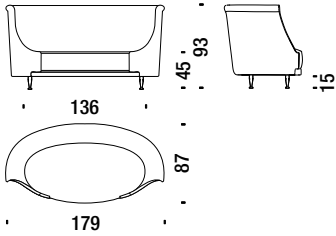

Colors Couleurs

ALUMINIUM

OTTONE
LUCIDO

Oval small sofa

Canapé oval petit

05A

9 mt. ★ 16,5 m² 1,4 m³ 55 Kg

Oval medium sofa

Canapé oval moyen

05B

10,8 mt. ★ 19,5 m² 1,6 m³ 60 Kg

Oval large sofa

Canapé oval grand

05C

12 mt. ★ 21 m² 1,8 m³ 68 Kg

Drop left sofa

Canapé goutte gauche

05E

10,1 mt. ★ 18 m² 2 m³ 78 Kg

Drop right sofa

Canapé goutte droit

05D

10,1 mt. ★ 18 m² 2 m³ 78 Kg

Drop left large sofa

Canapé goutte grand gauche

05G

12 mt. ★ 21 m² 2,2 m³ 82 Kg

Drop right large sofa

Canapé goutte grand droit

05F

12 mt. ★ 21 m² 2,2 m³ 82 Kg

Oval armchair