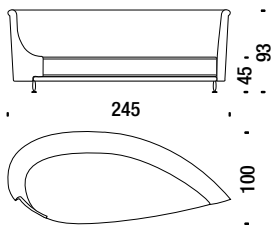

Canapé oval moyen

05B

10,8 mt. ★ 19,5 m² 1,6 m³ 60 Kg

Oval large sofa

Canapé oval grand

05C

12 mt. ★ 21 m² 1,8 m³ 68 Kg

Drop left sofa

Canapé goutte gauche

05E

10,1 mt. ★ 18 m² 2 m³ 78 Kg

Drop right sofa

Canapé goutte droit

05D

10,1 mt. ★ 18 m² 2 m³ 78 Kg

Drop left large sofa

Canapé goutte grand gauche

05G

12 mt. ★ 21 m² 2,2 m³ 82 Kg

Drop right large sofa

Canapé goutte grand droit

05F

12 mt. ★ 21 m² 2,2 m³ 82 Kg

Oval armchair