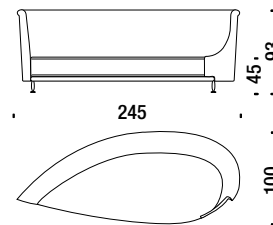

Canapé oval moyen

05B

10,8 mt. ★ 19,5 m² 1,6 m³ 60 Kg

Oval large sofa

Canapé oval grand

05C

12 mt. ★ 21 m² 1,8 m³ 68 Kg

Drop left sofa

Canapé goutte gauche

05E

10,1 mt. ★ 18 m² 2 m³ 78 Kg

Drop right sofa

Canapé goutte droit

05D

10,1 mt. ★ 18 m² 2 m³ 78 Kg

Drop left large sofa

Canapé goutte grand gauche

05G

12 mt. ★ 21 m² 2,2 m³ 82 Kg

Drop right large sofa

Canapé goutte grand droit

05F

12 mt. ★ 21 m² 2,2 m³ 82 Kg

Oval armchair

Fauteuil oval 05X

3,8 mt. ★ 7 m² 0,5 m³ 24 Kg

Knife edge pillow

Coussin savonette 05K

0,8 mt. ★ 1 m²

Box Cushion

Coussin 05O

1,2 mt. ★ 1,3 m²