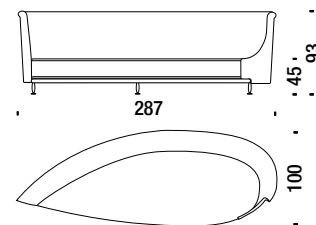

Canapé oval moyen

05B

10,8 mt. ★ 19,5 m² 1,6 m³ 60 Kg

Oval large sofa

Canapé oval grand

05C

12 mt. ★ 21 m² 1,8 m³ 68 Kg

Drop left sofa

Canapé goutte gauche

05E

10,1 mt. ★ 18 m² 2 m³ 78 Kg

Drop right sofa

Canapé goutte droit

05D

10,1 mt. ★ 18 m² 2 m³ 78 Kg

Drop left large sofa

Canapé goutte grand gauche

05G

12 mt. ★ 21 m² 2,2 m³ 82 Kg

Drop right large sofa

Canapé goutte grand droit

05F

12 mt. ★ 21 m² 2,2 m³ 82 Kg

Oval armchair

Fauteuil oval 05X

3,8 mt. ★ 7 m² 0,5 m³ 24 Kg

Knife edge pillow

Coussin savonette 05K

0,8 mt. ★ 1 m²

Box Cushion

Coussin 05O

1,2 mt. ★ 1,3 m²