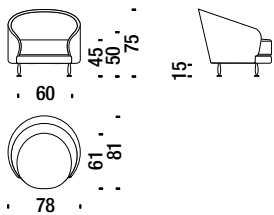

Canapé goutte gauche

05E

10,1 mt. ★ 18 m² 2 m³ 78 Kg

Drop right sofa

Canapé goutte droit

05D

10,1 mt. ★ 18 m² 2 m³ 78 Kg

Drop left large sofa

Canapé goutte grand gauche

05G

12 mt. ★ 21 m² 2,2 m³ 82 Kg

Drop right large sofa

Canapé goutte grand droit

05F

12 mt. ★ 21 m² 2,2 m³ 82 Kg

Oval armchair

Fauteuil oval 05X

3,8 mt. ★ 7 m² 0,5 m³ 24 Kg

Knife edge pillow

Coussin savonette 05K

0,8 mt. ★ 1 m²

Box Cushion

Coussin 05O

1,2 mt. ★ 1,3 m²