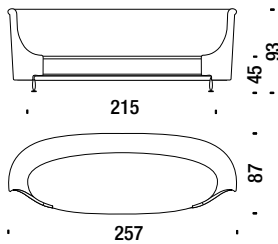

Canapé oval moyen

05B

10,8 mt. ★ 19,5 m² 1,6 m³ 60 Kg

Oval large sofa

Canapé oval grand

05C

12 mt. ★ 21 m² 1,8 m³ 68 Kg

Drop left sofa

Canapé goutte gauche

05E

10,1 mt. ★ 18 m² 2 m³ 78 Kg

Drop right sofa

Canapé goutte droit

05D

10,1 mt. ★ 18 m² 2 m³ 78 Kg

Drop left large sofa

Canapé goutte grand gauche

05G

12 mt. ★ 21 m² 2,2 m³ 82 Kg

Drop right large sofa

Canapé goutte grand droit

05F

12 mt. ★ 21 m² 2,2 m³ 82 Kg

Oval armchair

Fauteuil oval 05X

3,8 mt. ★ 7 m² 0,5 m³ 24 Kg

Knife edge pillow

Coussin savonette 05K

0,8 mt. ★ 1 m²

Box Cushion

Coussin 05O

1,2 mt. ★ 1,3 m²