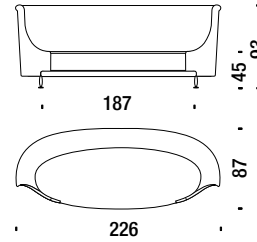

Colors Couleurs

ALUMINIUM

OTTONE
LUCIDO

Oval small sofa

Canapé oval petit

05A

9 mt. ★ 16,5 m² 1,4 m³ 55 Kg

Oval medium sofa

Canapé oval moyen

05B

10,8 mt. ★ 19,5 m² 1,6 m³ 60 Kg

Oval large sofa

Canapé oval grand

05C

12 mt. ★ 21 m² 1,8 m³ 68 Kg

Drop left sofa

Canapé goutte gauche

05E

10,1 mt. ★ 18 m² 2 m³ 78 Kg

Drop right sofa

Canapé goutte droit

05D

10,1 mt. ★ 18 m² 2 m³ 78 Kg

Drop left large sofa

Canapé goutte grand gauche

05G

12 mt. ★ 21 m² 2,2 m³ 82 Kg

Drop right large sofa

Canapé goutte grand droit

05F

12 mt. ★ 21 m² 2,2 m³ 82 Kg

Oval armchair