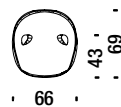

Colors Farben

AMARANTH
RAL 3004

BLACK IVY
RAL 9004

PURE WHITE
RAL 9010

RED DAHLIA
RAL 2009

FLUOGREEN
PANT.395U

Small armchair

Sessel klein

042

0,4 m³ 17 Kg

€