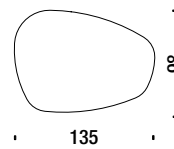

- NOTE:
- Les tables Phoenix sont livrées désassemblées.
 - les seules combinaisons de dimensions disponibles sont OHL (plateau 95x98 cm avec base en chêne hauteur 27 cm) et OHY (plateau 135x98 cm avec base en chêne hauteur 33 cm).

Table 95x98 metal base and Laminam® top

Table 95x98 base métallique e plateau Laminam® OHZ

0,4 m³ 55 Kg

Table 135x98 metal base and Laminam® top

Table 135x98 base métallique et plateau Laminam® OHP

0,5 m³ 57 Kg

Table 95x98 oak base and Laminam® top

Table 95x98 base chêne et plateau Laminam® OHL

0,4 m³ 26 Kg

Table 135x98 oak base and Laminam® top

Table 135x98 base chêne et plateau Laminam® OHY

0,5 m³ 28 Kg

Table 95x98 metal base and Alpi® top