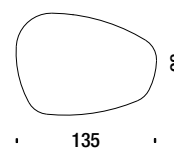

- NOTE:
- Les tables Phoenix sont livrées désassemblées.
 - les seules combinaisons de dimensions disponibles sont OHL (plateau 95x98 cm avec base en chêne hauteur 27 cm) et OHY (plateau 135x98 cm avec base en chêne hauteur 33 cm).

Table 95x98 metal base and Laminam® top

Table 95x98 base métallique e plateau Laminam® OHZ

0,4 m³ 55 Kg

Table 135x98 metal base and Laminam® top

Table 135x98 base métallique et plateau Laminam® OHP

0,5 m³ 57 Kg

Table 95x98 oak base and Laminam® top

Table 95x98 base chêne et plateau Laminam® OHL

0,4 m³ 26 Kg

Table 135x98 oak base and Laminam® top

Table 135x98 base chêne et plateau Laminam® OHY

0,5 m³ 28 Kg

Table 95x98 metal base and Alpi® top

Table 95x98 base métallique e plateau Alpi® OKG

0,4 m³ 55 Kg

Table 135x98 metal base and Alpi® top

Table 135x98 base métallique e plateau Alpi® OKP

0,5 m³ 57 Kg