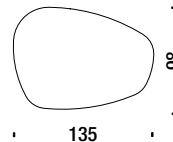

- NOTA:
- I tavoli Phoenix vengono forniti smontati.
 - Le uniche combinazioni di dimensioni disponibili sono OHL (piano cm 95x98 con altezza cm 27) e OHY (piano cm 135x98 con altezza cm 33).

Metal base colors Colori basi metallo

Table 95x98 metal base and Laminam® top

Tavolo 95x98 base acciaio e piano Laminam® OHZ

0,4 m³ 55 Kg

Table 135x98 metal base and Laminam® top

Tavolo 135x98 base acciaio e piano Laminam® OHP

0,5 m³ 57 Kg

Table 95x98 oak base and Laminam® top

Tavolo 95x98 base rovere e piano Laminam® OHL

0,4 m³ 26 Kg

Table 135x98 oak base and Laminam® top

Tavolo 135x98 base rovere e piano Laminam® OHY

0,5 m³ 28 Kg

Table 95x98 metal base and Alpi® top

Tavolo 95x98 base acciaio e piano Alpi® OKG

0,4 m³ 55 Kg

Table 135x98 metal base and Alpi® top

Tavolo 135x98 base acciaio e piano Alpi® OKP

0,5 m³ 57 Kg