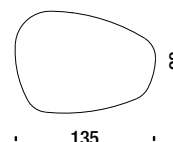

- NOTE:
- Phoenix tables are delivered unassembled.
 - the only available dimensions combinations are OHL (top 95x98 cm on oak base 27 cm high) and OHY (top 135x98 cm on oak base 33 cm high).

Tavolini di forma ovoidale, disponibili con basi in acciaio o legno.
Cod. OKG, OKP, OHZ, OHP: base in acciaio verniciato a polveri disponibile in altezza cm 27 o cm 33.
Finiture del piano in Laminam® o impiallacciato Alpi®.
Cod. OHL e OHY: base in rovere e finitura piano disponibile solo in Laminam®.

Table 95x98 metal base and Laminam® top

Tavolo 95x98 base acciaio e piano Laminam® OHZ

0,4 m³ 55 Kg

Table 135x98 metal base and Laminam® top

Tavolo 135x98 base acciaio e piano Laminam® OHP

0,5 m³ 57 Kg

Table 95x98 oak base and Laminam® top

Tavolo 95x98 base rovere e piano Laminam® OHL

0,4 m³ 26 Kg

Table 135x98 oak base and Laminam® top

Tavolo 135x98 base rovere e piano Laminam® OHY

0,5 m³ 28 Kg

Table 95x98 metal base and Alpi® top

Tavolo 95x98 base acciaio e piano Alpi® OKG

0,4 m³ 55 Kg

Table 135x98 metal base and Alpi® top

Tavolo 135x98 base acciaio e piano Alpi® OKP

0,5 m³ 57 Kg