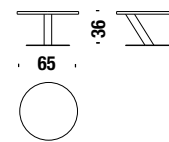

4,4 mt. ★ 8,4 m² 1,4 m³ 56 Kg

Varnished table Ø37 H.44

Table vernis Ø37 H.44 S80

0,1 m³ 25 Kg

Varnished table Ø65 H.36

Table vernis Ø65 H.36 S82

0,2 m³ 35 Kg

Chromed armchair

Chaise longue gauche chromé

ONZ

4,4 mt. 8,4 m² 1,4 m³ 56 Kg

Chaise longue right chromed

Chaise longue droite chromé

ONM

4,4 mt. 8,4 m² 1,4 m³ 56 Kg

Chromed table Ø37 H.44

Table chromé Ø37 H.44

S81

0,1 m³ 25 Kg

Chromed table Ø65 H.36

Table chromé Ø65 H.36

S83

0,2 m³ 35 Kg

Gold chromed armchair