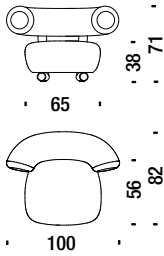

STEEL
chrome

PEARL WHITE
HIGH GLOSS
RAL 1013

TRAFFIC RED
HIGH GLOSS
RAL 3020

BLACK HIGH
GLOSS
RAL 9005

GOLD
CHROME

Armchair varnished

Fauteuil vernis 458

2,5 mt. ★ 5,5 m² 0,8 m³ 29 Kg

Settee varnished

Petit canapé verni 442

5 mt. ★ 9,7 m² 1,3 m³ 59 Kg

Chaise Longue left varnished

Chaise Longue gauche vernis 477

4,4 mt. ★ 8,4 m² 1,4 m³ 56 Kg

Chaise Longue right varnished

Chaise Longue droite vernis 476

4,4 mt. ★ 8,4 m² 1,4 m³ 56 Kg

Varnished table Ø37 H.44

Table vernis Ø37 H.44 S80

0,1 m³ 25 Kg

Varnished table Ø65 H.36

Table vernis Ø65 H.36 S82

0,2 m³ 35 Kg

Chromed armchair