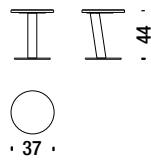

4,4 mt. ★ 8,4 m² 1,4 m³ 56 Kg

Varnished table Ø37 H.44

Table vernis Ø37 H.44 S80

0,1 m³ 25 Kg

Varnished table Ø65 H.36

Table vernis Ø65 H.36 S82

0,2 m³ 35 Kg

Chromed armchair

Chaise longue gauche chromé

ONZ

4,4 mt. 8,4 m² 1,4 m³ 56 Kg

Chaise longue right chromed

Chaise longue droite chromé

ONM

4,4 mt. 8,4 m² 1,4 m³ 56 Kg

Chromed table Ø37 H.44

Table chromé Ø37 H.44

S81

0,1 m³ 25 Kg

Chromed table Ø65 H.36

Table chromé Ø65 H.36

S83

0,2 m³ 35 Kg

Gold chromed armchair