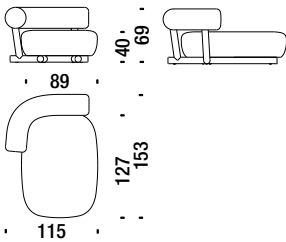

Settee varnished

Petit canapé verni 442

5 mt. ★ 9,7 m² 1,3 m³ 59 Kg

Chaise Longue left varnished

Chaise Longue gauche vernis 477

4,4 mt. ★ 8,4 m² 1,4 m³ 56 Kg

Chaise Longue right varnished

Chaise Longue droite vernis 476

4,4 mt. ★ 8,4 m² 1,4 m³ 56 Kg

Varnished table Ø37 H.44

Table vernis Ø37 H.44 S80

0,1 m³ 25 Kg

Varnished table Ø65 H.36

Table vernis Ø65 H.36 S82

0,2 m³ 35 Kg

Chromed armchair