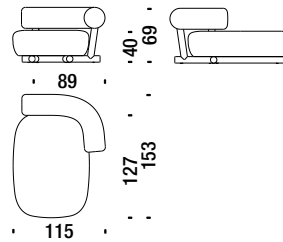

4,4 mt. ★ 8,4 m² 1,4 m³ 56 Kg

Varnished table Ø37 H.44

Table vernis Ø37 H.44 S80

0,1 m³ 25 Kg

Varnished table Ø65 H.36

Table vernis Ø65 H.36 S82

0,2 m³ 35 Kg

Chromed armchair

Fauteuil chromé

ONQ

2,5 mt. 5,5 m² 0,8 m³ 29 Kg

Chromed settee

Petit canapé 2 places chromé

ONS

5 mt. 9,7 m² 1,3 m³ 59 Kg

Chaise longue left chromed

Chaise longue gauche chromé

ONZ

4,4 mt. 8,4 m² 1,4 m³ 56 Kg

Chaise longue right chromed

Chaise longue droite chromé

ONM

4,4 mt. 8,4 m² 1,4 m³ 56 Kg

Chromed table Ø37 H.44

Table chromé Ø37 H.44

S81

0,1 m³ 25 Kg

Chromed table Ø65 H.36

Table chromé Ø65 H.36

S83

0,2 m³ 35 Kg

Gold chromed armchair