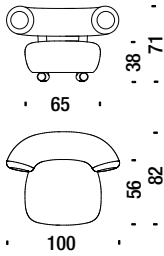

Gold chromed armchair

Fauteuil chromée dorée

ONX

2,5 mt. 0,8 m³ 29 Kg