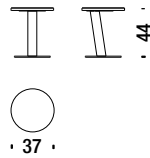

Settee varnished

Petit canapé verni 442

5 mt. ★ 9,7 m² 1,3 m³ 59 Kg

Chaise Longue left varnished

Chaise Longue gauche vernis 477

4,4 mt. ★ 8,4 m² 1,4 m³ 56 Kg

Chaise Longue right varnished

Chaise Longue droite vernis 476

4,4 mt. ★ 8,4 m² 1,4 m³ 56 Kg

Varnished table Ø37 H.44

Table vernis Ø37 H.44 S80

0,1 m³ 25 Kg

Varnished table Ø65 H.36

Table vernis Ø65 H.36 S82

0,2 m³ 35 Kg

Chromed armchair