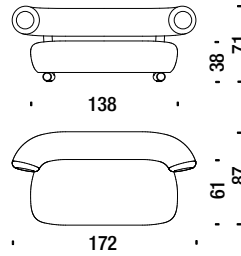

STEEL
chrome

PEARL WHITE
HIGH GLOSS
RAL 1013

TRAFFIC RED
HIGH GLOSS
RAL 3020

BLACK HIGH
GLOSS
RAL 9005

GOLD
CHROME

Armchair varnished

Fauteuil vernis 458

2,5 mt. ★ 5,5 m² 0,8 m³ 29 Kg

Settee varnished

Petit canapé verni 442

5 mt. ★ 9,7 m² 1,3 m³ 59 Kg

Chaise Longue left varnished

Chaise Longue gauche vernis 477

4,4 mt. ★ 8,4 m² 1,4 m³ 56 Kg

Chaise Longue right varnished

Chaise Longue droite vernis 476

4,4 mt. ★ 8,4 m² 1,4 m³ 56 Kg

Varnished table Ø37 H.44

Table vernis Ø37 H.44 S80

0,1 m³ 25 Kg

Varnished table Ø65 H.36

Table vernis Ø65 H.36 S82

0,2 m³ 35 Kg

Chromed armchair