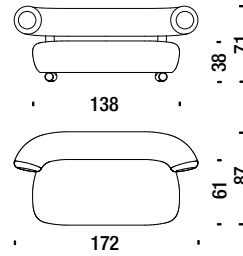

## Varnished table Ø65 H.36

**Table vernis Ø65 H.36** S82

0,2 m<sup>3</sup> 35 Kg

## Chromed armchair

Fauteuil chromé

ONQ

2,5 mt. 5,5 m<sup>2</sup> 0,8 m<sup>3</sup> 29 Kg

## Chromed settee

Petit canapé 2 places chromé

ONS

5 mt. 9,7 m<sup>2</sup> 1,3 m<sup>3</sup> 59 Kg