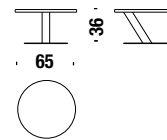

Settee varnished

Petit canapé verni 442

5 mt. ★ 9,7 m² 1,3 m³ 59 Kg

Chaise Longue left varnished

Chaise Longue gauche vernis 477

4,4 mt. ★ 8,4 m² 1,4 m³ 56 Kg

Chaise Longue right varnished

Chaise Longue droite vernis 476

4,4 mt. ★ 8,4 m² 1,4 m³ 56 Kg

Varnished table Ø37 H.44

Table vernis Ø37 H.44 S80

0,1 m³ 25 Kg

Varnished table Ø65 H.36

Table vernis Ø65 H.36 S82

0,2 m³ 35 Kg

Chromed armchair

Fauteuil chromé

ONQ

2,5 mt. 5,5 m² 0,8 m³ 29 Kg

Chromed settee

Petit canapé 2 places chromé

ONS

5 mt. 9,7 m² 1,3 m³ 59 Kg

Chaise longue left chromed

Chaise longue gauche chromé

ONZ

4,4 mt. 8,4 m² 1,4 m³ 56 Kg

Chaise longue right chromed

Chaise longue droite chromé

ONM

4,4 mt. 8,4 m² 1,4 m³ 56 Kg

Chromed table Ø37 H.44