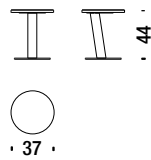

## Chaise Longue right varnished

**Chaise Longue droite vernis** 476

4,4 mt. ★ 8,4 m<sup>2</sup> 1,4 m<sup>3</sup> 56 Kg

## Varnished table Ø37 H.44

**Table vernis Ø37 H.44** S80

0,1 m<sup>3</sup> 25 Kg