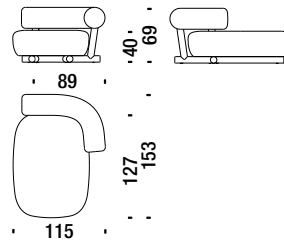

4,4 mt. ★ 8,4 m² 1,4 m³ 56 Kg

Varnished table Ø37 H.44

Table vernis Ø37 H.44 S80

0,1 m³ 25 Kg

Varnished table Ø65 H.36

Table vernis Ø65 H.36 S82

0,2 m³ 35 Kg

Chromed armchair

Table chromé Ø37 H.44

S81

0,1 m³ 25 Kg

Chromed table Ø65 H.36

Table chromé Ø65 H.36

S83

0,2 m³ 35 Kg

Gold chromed armchair

Chaise Longue gauche chromé dorée

1NC

4,4 mt. 1,4 m³ 56 Kg

Chaise Longue right gold chromed

Chaise Longue droite chromé dorée

2NC

4,4 mt. 1,4 m³ 56 Kg

Gold chromed table Ø37 H.44

Table chromé dorée Ø37 H.44

3NC

0,1 m³ 25 Kg

Gold chromed table Ø65 H.36

Pipe table chromé dorée Ø65 H.36

4NC

0,2 m³ 35 Kg