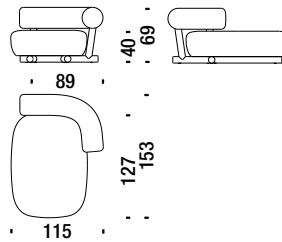

Settee varnished

Petit canapé verni 442

5 mt. ★ 9,7 m² 1,3 m³ 59 Kg

Chaise Longue left varnished

Chaise Longue gauche vernis 477

4,4 mt. ★ 8,4 m² 1,4 m³ 56 Kg

Chaise Longue right varnished

Chaise Longue droite vernis 476

4,4 mt. ★ 8,4 m² 1,4 m³ 56 Kg

Varnished table Ø37 H.44

Table vernis Ø37 H.44 S80

0,1 m³ 25 Kg

Varnished table Ø65 H.36

Table vernis Ø65 H.36 S82

0,2 m³ 35 Kg

Chromed armchair