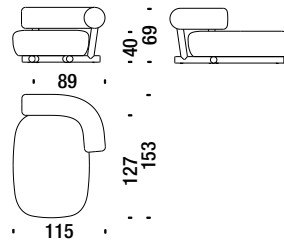

## Settee varnished

**Petit canapé verni** 442

5 mt. ★ 9,7 m<sup>2</sup> 1,3 m<sup>3</sup> 59 Kg

## Chaise Longue left varnished

**Chaise Longue gauche vernis** 477

4,4 mt. ★ 8,4 m<sup>2</sup> 1,4 m<sup>3</sup> 56 Kg

## Chaise Longue right varnished

**Chaise Longue droite vernis** 476

4,4 mt. ★ 8,4 m<sup>2</sup> 1,4 m<sup>3</sup> 56 Kg