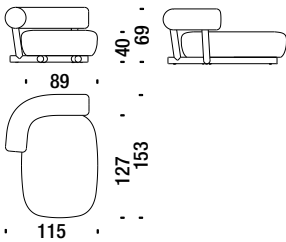

4,4 mt. ★ 8,4 m² 1,4 m³ 56 Kg

Varnished table Ø37 H.44

Table vernis Ø37 H.44 S80

0,1 m³ 25 Kg

Varnished table Ø65 H.36

Table vernis Ø65 H.36 S82

0,2 m³ 35 Kg

Chromed armchair

Fauteuil chromé

ONQ

2,5 mt. 5,5 m² 0,8 m³ 29 Kg

Chromed settee

Petit canapé 2 places chromé

ONS

5 mt. 9,7 m² 1,3 m³ 59 Kg

Chaise longue left chromed

Chaise longue gauche chromé

ONZ

4,4 mt. 8,4 m² 1,4 m³ 56 Kg

Chaise longue right chromed

Chaise longue droite chromé

ONM

4,4 mt. 8,4 m² 1,4 m³ 56 Kg

Chromed table Ø37 H.44

Table chromé Ø37 H.44

S81

0,1 m³ 25 Kg

Chromed table Ø65 H.36

Table chromé Ø65 H.36

S83

0,2 m³ 35 Kg

Gold chromed armchair