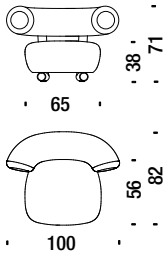

## Armchair varnished

**Fauteuil vernis** 458

2,5 mt. ★ 5,5 m<sup>2</sup> 0,8 m<sup>3</sup> 29 Kg