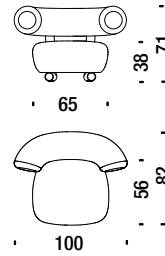

4,4 mt. ★ 8,4 m² 1,4 m³ 56 Kg

Varnished table Ø37 H.44

Table vernis Ø37 H.44 S80

0,1 m³ 25 Kg

Varnished table Ø65 H.36

Table vernis Ø65 H.36 S82

0,2 m³ 35 Kg

Chromed armchair

Table chromé Ø37 H.44

S81

0,1 m³ 25 Kg

Chromed table Ø65 H.36

Table chromé Ø65 H.36

S83

0,2 m³ 35 Kg

Gold chromed armchair

Fauteuil chromée dorée

ONX

2,5 mt. 0,8 m³ 29 Kg

Gold chromed settee

Petit canape 2 places chromée dorée

ONY

5 mt. 1,3 m³ 59 Kg

Chaise Longue left gold chromed

Chaise Longue gauche chromé dorée

1NC

4,4 mt. 1,4 m³ 56 Kg

Chaise Longue right gold chromed

Chaise Longue droite chromé dorée

2NC

4,4 mt. 1,4 m³ 56 Kg

Gold chromed table Ø37 H.44