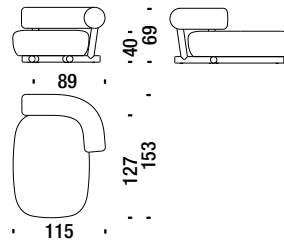

## Chromed settee

Petit canapé 2 places chromé

ONS

5 mt. 9,7 m<sup>2</sup> 1,3 m<sup>3</sup> 59 Kg

## Chaise longue left chromed

Chaise longue gauche chromé

ONZ

4,4 mt. 8,4 m<sup>2</sup> 1,4 m<sup>3</sup> 56 Kg

## Chaise longue right chromed

Chaise longue droite chromé

ONM

4,4 mt. 8,4 m<sup>2</sup> 1,4 m<sup>3</sup> 56 Kg

## Chromed table Ø37 H.44

Table chromé Ø37 H.44

S81

0,1 m<sup>3</sup> 25 Kg