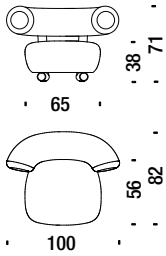

Settee varnished

Petit canapé verni 442

5 mt. ★ 9,7 m² 1,3 m³ 59 Kg

Chaise Longue left varnished

Chaise Longue gauche vernis 477

4,4 mt. ★ 8,4 m² 1,4 m³ 56 Kg

Chaise Longue right varnished

Chaise Longue droite vernis 476

4,4 mt. ★ 8,4 m² 1,4 m³ 56 Kg

Varnished table Ø37 H.44

Table vernis Ø37 H.44 S80

0,1 m³ 25 Kg

Varnished table Ø65 H.36

Table vernis Ø65 H.36 S82

0,2 m³ 35 Kg

Chromed armchair

Fauteuil chromé

ONQ

2,5 mt. 5,5 m² 0,8 m³ 29 Kg

Chromed settee

Petit canapé 2 places chromé

ONS

5 mt. 9,7 m² 1,3 m³ 59 Kg

Chaise longue left chromed

Chaise longue gauche chromé

ONZ

4,4 mt. 8,4 m² 1,4 m³ 56 Kg

Chaise longue right chromed

Chaise longue droite chromé

ONM

4,4 mt. 8,4 m² 1,4 m³ 56 Kg

Chromed table Ø37 H.44