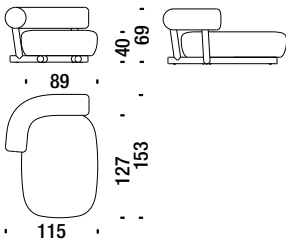

4,4 mt. ★ 8,4 m² 1,4 m³ 56 Kg

Varnished table Ø37 H.44

Table vernis Ø37 H.44 S80

0,1 m³ 25 Kg

Varnished table Ø65 H.36

Table vernis Ø65 H.36 S82

0,2 m³ 35 Kg

Chromed armchair

Table chromé Ø37 H.44

S81

0,1 m³ 25 Kg

Chromed table Ø65 H.36

Table chromé Ø65 H.36

S83

0,2 m³ 35 Kg

Gold chromed armchair

Fauteuil chromée dorée

ONX

2,5 mt. 0,8 m³ 29 Kg

Gold chromed settee

Petit canape 2 places chromée dorée

ONY

5 mt. 1,3 m³ 59 Kg

Chaise Longue left gold chromed

Chaise Longue gauche chromé dorée

1NC

4,4 mt. 1,4 m³ 56 Kg

Chaise Longue right gold chromed

Chaise Longue droite chromé dorée

2NC

4,4 mt. 1,4 m³ 56 Kg

Gold chromed table Ø37 H.44