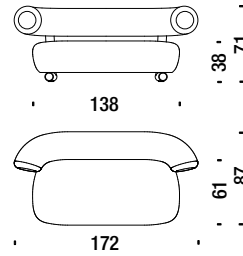

## Armchair varnished

**Fauteuil vernis** 458

2,5 mt. ★ 5,5 m<sup>2</sup> 0,8 m<sup>3</sup> 29 Kg

## Settee varnished

**Petit canapé verni** 442

5 mt. ★ 9,7 m<sup>2</sup> 1,3 m<sup>3</sup> 59 Kg