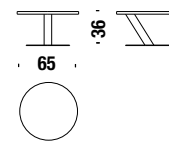

## Chaise Longue right varnished

**Chaise Longue droite vernis** 476

4,4 mt. ★ 8,4 m<sup>2</sup> 1,4 m<sup>3</sup> 56 Kg

## Varnished table Ø37 H.44

**Table vernis Ø37 H.44** S80

0,1 m<sup>3</sup> 25 Kg

## Varnished table Ø65 H.36

**Table vernis Ø65 H.36** S82

0,2 m<sup>3</sup> 35 Kg