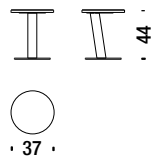

## Chaise longue right chromed

Chaise longue droite chromé

ONM

4,4 mt. 8,4 m<sup>2</sup> 1,4 m<sup>3</sup> 56 Kg

## Chromed table Ø37 H.44

Table chromé Ø37 H.44

S81

0,1 m<sup>3</sup> 25 Kg