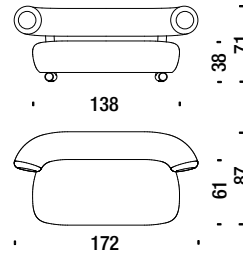

4,4 mt. ★ 8,4 m² 1,4 m³ 56 Kg

Varnished table Ø37 H.44

Table vernis Ø37 H.44 S80

0,1 m³ 25 Kg

Varnished table Ø65 H.36

Table vernis Ø65 H.36 S82

0,2 m³ 35 Kg

Chromed armchair

Fauteuil chromé

ONQ

2,5 mt. 5,5 m² 0,8 m³ 29 Kg

Chromed settee

Petit canapé 2 places chromé

ONS

5 mt. 9,7 m² 1,3 m³ 59 Kg

Chaise longue left chromed

Chaise longue gauche chromé

ONZ

4,4 mt. 8,4 m² 1,4 m³ 56 Kg

Chaise longue right chromed

Chaise longue droite chromé

ONM

4,4 mt. 8,4 m² 1,4 m³ 56 Kg

Chromed table Ø37 H.44