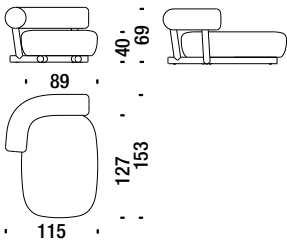

## Varnished table Ø65 H.36

**Table vernis Ø65 H.36** S82

0,2 m<sup>3</sup> 35 Kg

## Chromed settee

Petit canapé 2 places chromé

ONS

5 mt. 9,7 m<sup>2</sup> 1,3 m<sup>3</sup> 59 Kg

## Chaise longue left chromed

Chaise longue gauche chromé

ONZ

4,4 mt. 8,4 m<sup>2</sup> 1,4 m<sup>3</sup> 56 Kg