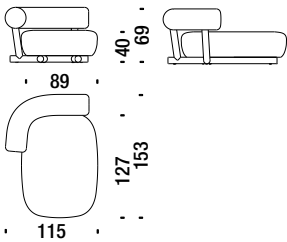

## Armchair varnished

**Fauteuil vernis** 458

2,5 mt. ★ 5,5 m<sup>2</sup> 0,8 m<sup>3</sup> 29 Kg

## Settee varnished

**Petit canapé verni** 442

5 mt. ★ 9,7 m<sup>2</sup> 1,3 m<sup>3</sup> 59 Kg

## Chaise Longue left varnished

**Chaise Longue gauche vernis** 477

4,4 mt. ★ 8,4 m<sup>2</sup> 1,4 m<sup>3</sup> 56 Kg