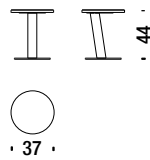

4,4 mt. ★ 8,4 m² 1,4 m³ 56 Kg

Varnished table Ø37 H.44

Table vernis Ø37 H.44 S80

0,1 m³ 25 Kg

Varnished table Ø65 H.36

Table vernis Ø65 H.36 S82

0,2 m³ 35 Kg

Chromed armchair

Table chromé Ø37 H.44

S81

0,1 m³ 25 Kg

Chromed table Ø65 H.36

Table chromé Ø65 H.36

S83

0,2 m³ 35 Kg

Gold chromed armchair

Chaise Longue gauche chromé dorée

1NC

4,4 mt. 1,4 m³ 56 Kg

Chaise Longue right gold chromed

Chaise Longue droite chromé dorée

2NC

4,4 mt. 1,4 m³ 56 Kg

Gold chromed table Ø37 H.44

Table chromé dorée Ø37 H.44

3NC

0,1 m³ 25 Kg

Gold chromed table Ø65 H.36

Pipe table chromé dorée Ø65 H.36

4NC

0,2 m³ 35 Kg