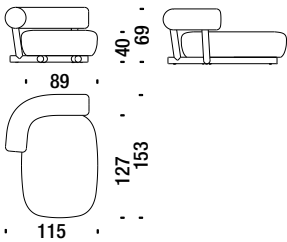

2,5 mt. ★ 5,5 m² 0,8 m³ 29 Kg

Settee varnished

Divanetto verniciato

442

5 mt. ★ 9,7 m² 1,3 m³ 59 Kg

Chaise Longue left varnished

Chaise longue sinistra verniciata

477

4,4 mt. ★ 8,4 m² 1,4 m³ 56 Kg

Chaise Longue right varnished

Chaise longue destra verniciata

476

4,4 mt. ★ 8,4 m² 1,4 m³ 56 Kg

Varnished table Ø37 H.44

Tavolo verniciato Ø37 H.44

S80

0,1 m³ 25 Kg

Varnished table Ø65 H.36

Tavolo verniciato Ø65 H.36

S82

0,2 m³ 35 Kg

Chromed armchair

Poltrona cromata

ONQ

2,5 mt. ★ 5,5 m² 0,8 m³ 29 Kg

Chromed settee

Divanetto cromato

ONS

5 mt. ★ 9,7 m² 1,3 m³ 59 Kg

Chaise longue left chromed

Chaise longue sinistra cromata

ONZ