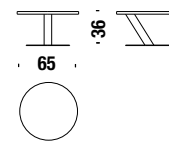

4,4 mt. ★ 8,4 m² 1,4 m³ 56 Kg

Chaise Longue right varnished

Chaise longue destra verniciata

476

4,4 mt. ★ 8,4 m² 1,4 m³ 56 Kg

Varnished table Ø37 H.44

Tavolo verniciato Ø37 H.44

S80

0,1 m³ 25 Kg

Varnished table Ø65 H.36

Tavolo verniciato Ø65 H.36

S82

0,2 m³ 35 Kg

Chromed armchair

Poltrona cromata

ONQ

2,5 mt. ★ 5,5 m² 0,8 m³ 29 Kg

Chromed settee

Divanetto cromato

ONS

5 mt. ★ 9,7 m² 1,3 m³ 59 Kg

Chaise longue left chromed

Chaise longue sinistra cromata

ONZ

4,4 mt. ★ 8,4 m² 1,4 m³ 56 Kg

Chaise longue right chromed

Chaise longue destra cromata

ONM

4,4 mt. ★ 8,4 m² 1,4 m³ 56 Kg

Chromed table Ø37 H.44

Tavolo cromato Ø37 H.44

S81