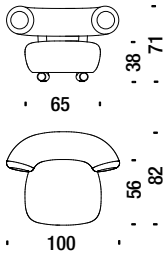

2,5 mt. ★ 5,5 m² 0,8 m³ 29 Kg

Settee varnished

Divanetto verniciato

442

5 mt. ★ 9,7 m² 1,3 m³ 59 Kg

Chaise Longue left varnished

Chaise longue sinistra verniciata

477

4,4 mt. ★ 8,4 m² 1,4 m³ 56 Kg

Chaise Longue right varnished

Chaise longue destra verniciata

476

4,4 mt. ★ 8,4 m² 1,4 m³ 56 Kg

Varnished table Ø37 H.44

Tavolo verniciato Ø37 H.44

S80