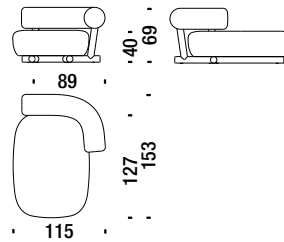

4,4 mt. ★ 8,4 m² 1,4 m³ 56 Kg

Chaise Longue right varnished

Chaise longue destra verniciata

476

4,4 mt. ★ 8,4 m² 1,4 m³ 56 Kg

Varnished table Ø37 H.44

Tavolo verniciato Ø37 H.44

S80

2,5 mt. ★ 5,5 m² 0,8 m³ 29 Kg

Chromed settee

Divanetto cromato

ONS

5 mt. ★ 9,7 m² 1,3 m³ 59 Kg

Chaise longue left chromed

Chaise longue sinistra cromata

ONZ

4,4 mt. ★ 8,4 m² 1,4 m³ 56 Kg

Chaise longue right chromed

Chaise longue destra cromata

ONM

4,4 mt. ★ 8,4 m² 1,4 m³ 56 Kg

Chromed table Ø37 H.44

Tavolo cromato Ø37 H.44

S81

0,1 m³ 25 Kg

Chromed table Ø65 H.36

Tavolo cromato Ø65 H.36

S83

0,2 m³ 35 Kg