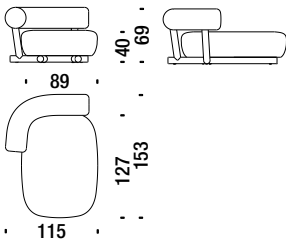

0,1 m³ 25 Kg

Varnished table Ø65 H.36

Tavolo verniciato Ø65 H.36

S82

0,2 m³ 35 Kg

Chromed armchair

Poltrona cromata

ONQ

2,5 mt. ★ 5,5 m² 0,8 m³ 29 Kg

Chromed settee

Divanetto cromato

ONS

5 mt. ★ 9,7 m² 1,3 m³ 59 Kg

Chaise longue left chromed

Chaise longue sinistra cromata

ONZ

4,4 mt. ★ 8,4 m² 1,4 m³ 56 Kg

Chaise longue right chromed

Chaise longue destra cromata

ONM

4,4 mt. ★ 8,4 m² 1,4 m³ 56 Kg

Chromed table Ø37 H.44

Tavolo cromato Ø37 H.44

S81

0,1 m³ 25 Kg

Chromed table Ø65 H.36

Tavolo cromato Ø65 H.36

S83

0,2 m³ 35 Kg