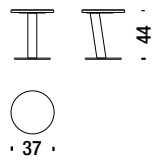

2,5 mt. ★ 5,5 m² 0,8 m³ 29 Kg

Settee varnished

Divanetto verniciato

442

5 mt. ★ 9,7 m² 1,3 m³ 59 Kg

Chaise Longue left varnished

Chaise longue sinistra verniciata

477

4,4 mt. ★ 8,4 m² 1,4 m³ 56 Kg

Chaise Longue right varnished

Chaise longue destra verniciata

476

4,4 mt. ★ 8,4 m² 1,4 m³ 56 Kg

Varnished table Ø37 H.44

Tavolo verniciato Ø37 H.44

S80

0,1 m³ 25 Kg

Varnished table Ø65 H.36

Tavolo verniciato Ø65 H.36

S82

0,2 m³ 35 Kg

Chromed armchair

Poltrona cromata

ONQ

2,5 mt. ★ 5,5 m² 0,8 m³ 29 Kg

Chromed settee

Divanetto cromato

ONS

5 mt. ★ 9,7 m² 1,3 m³ 59 Kg

Chaise longue left chromed

Chaise longue sinistra cromata

ONZ