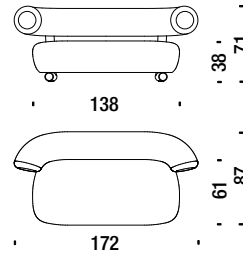

4,4 mt. ★ 8,4 m² 1,4 m³ 56 Kg

Chaise Longue right varnished

Chaise longue destra verniciata

476

4,4 mt. ★ 8,4 m² 1,4 m³ 56 Kg

Varnished table Ø37 H.44

Tavolo verniciato Ø37 H.44

S80

0,1 m³ 25 Kg

Varnished table Ø65 H.36

Tavolo verniciato Ø65 H.36

S82

0,2 m³ 35 Kg

Chromed armchair

Poltrona cromata

ONQ

2,5 mt. ★ 5,5 m² 0,8 m³ 29 Kg

Chromed settee

Divanetto cromato

ONS

5 mt. ★ 9,7 m² 1,3 m³ 59 Kg

Chaise longue left chromed

Chaise longue sinistra cromata

ONZ

4,4 mt. ★ 8,4 m² 1,4 m³ 56 Kg

Chaise longue right chromed

Chaise longue destra cromata

ONM

4,4 mt. ★ 8,4 m² 1,4 m³ 56 Kg

Chromed table Ø37 H.44

Tavolo cromato Ø37 H.44

S81