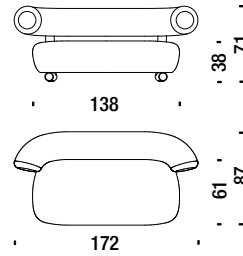

2,5 mt. ★ 5,5 m² 0,8 m³ 29 Kg

Settee varnished

Divanetto verniciato

442

5 mt. ★ 9,7 m² 1,3 m³ 59 Kg

Chaise Longue left varnished

Chaise longue sinistra verniciata

477

4,4 mt. ★ 8,4 m² 1,4 m³ 56 Kg

Chaise Longue right varnished

Chaise longue destra verniciata

476

4,4 mt. ★ 8,4 m² 1,4 m³ 56 Kg

Varnished table Ø37 H.44

Tavolo verniciato Ø37 H.44

S80