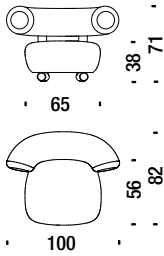

4,4 mt. ★ 8,4 m² 1,4 m³ 56 Kg

Chaise Longue right varnished

Chaise longue destra verniciata

476

4,4 mt. ★ 8,4 m² 1,4 m³ 56 Kg

Varnished table Ø37 H.44

Tavolo verniciato Ø37 H.44

S80

0,1 m³ 25 Kg

Varnished table Ø65 H.36

Tavolo verniciato Ø65 H.36

S82

0,2 m³ 35 Kg

Chromed armchair

Poltrona cromata

ONQ

2,5 mt. ★ 5,5 m² 0,8 m³ 29 Kg

Chromed settee

Divanetto cromato

ONS

5 mt. ★ 9,7 m² 1,3 m³ 59 Kg

Chaise longue left chromed

Chaise longue sinistra cromata

ONZ

4,4 mt. ★ 8,4 m² 1,4 m³ 56 Kg

Chaise longue right chromed

Chaise longue destra cromata

ONM

4,4 mt. ★ 8,4 m² 1,4 m³ 56 Kg

Chromed table Ø37 H.44

Tavolo cromato Ø37 H.44

S81