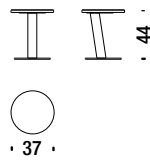

2,5 mt. ★ 5,5 m² 0,8 m³ 29 Kg

Chromed settee

Divanetto cromato

ONS

5 mt. ★ 9,7 m² 1,3 m³ 59 Kg

Chaise longue left chromed

Chaise longue sinistra cromata

ONZ

4,4 mt. ★ 8,4 m² 1,4 m³ 56 Kg

Chaise longue right chromed

Chaise longue destra cromata

ONM

4,4 mt. ★ 8,4 m² 1,4 m³ 56 Kg

Chromed table Ø37 H.44

Tavolo cromato Ø37 H.44

S81

0,1 m³ 25 Kg

Chromed table Ø65 H.36

Tavolo cromato Ø65 H.36

S83

0,2 m³ 35 Kg