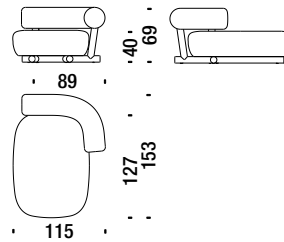

2,5 mt. ★ 5,5 m² 0,8 m³ 29 Kg

Settee varnished

Divanetto verniciato

442

5 mt. ★ 9,7 m² 1,3 m³ 59 Kg

Chaise Longue left varnished

Chaise longue sinistra verniciata

477

4,4 mt. ★ 8,4 m² 1,4 m³ 56 Kg

Chaise Longue right varnished

Chaise longue destra verniciata

476

4,4 mt. ★ 8,4 m² 1,4 m³ 56 Kg

Varnished table Ø37 H.44

Tavolo verniciato Ø37 H.44

S80

0,1 m³ 25 Kg

Varnished table Ø65 H.36

Tavolo verniciato Ø65 H.36

S82

0,2 m³ 35 Kg

Chromed armchair

Poltrona cromata

ONQ

2,5 mt. ★ 5,5 m² 0,8 m³ 29 Kg

Chromed settee

Divanetto cromato

ONS

5 mt. ★ 9,7 m² 1,3 m³ 59 Kg

Chaise longue left chromed

Chaise longue sinistra cromata

ONZ