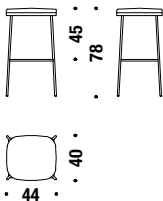

OPU

1,4 mt. 2,6 m² 0,3 m³ 13,5 Kg

Gold/black chrome bar stool low without backrest

Barhocker tief ohne Rückenl. Gold-/Schwarz-chrome

1A6

0,6 mt. 1,1 m² 0,2 m³ 10,5 Kg

Gold/black chrome bar stool low

Gold-/Schwarz-Chrome gestell Barhocker tief

0QV

1,2 mt. 2,1 m² 0,3 m³ 12,4 Kg

Gold/black chrome bar stool high without backrest

Barhocker hoch ohne Rückenl. Gold-/Schwarz-chrome

1A3

0,6 mt. 1,1 m² 0,2 m³ 10,9 Kg

Gold/black chrome bar stool high

Gold-/Schwarz-Chrome gestell Barhocker hoch