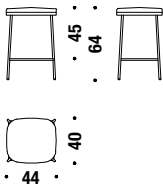

🪚 1,4 mt. ★ 2,6 m² 📦 0,3 m³ 🧑 11,7 Kg

Small armchair varnished base

Sessel Klein Gestell lackiert

0FM

🪚 1,3 mt. ★ 2,5 m² 📦 0,3 m³ 🧑 12,5 Kg

Small armchair with arms varnished base

Sessel Klein mit Armlehnen Gestell lackiert

0PM

🪚 1,4 mt. ★ 2,6 m² 📦 0,3 m³ 🧑 13,5 Kg

Bar stool low varnished without backrest

Barhocker tief Gestell lackiert ohne Rückenlehne

1A4

🪚 0,6 mt. ★ 1,1 m² 📦 0,2 m³ 🧑 10,5 Kg

Bar stool low varnished

Barhocker tief Gestell lack.

0FE

🪚 1,2 mt. ★ 2,1 m² 📦 0,3 m³ 🧑 12,4 Kg

Bar stool high varnished without backrest

Barhocker hoch Gestell lackiert ohne Rückenlehne

1A1

🪚 0,6 mt. ★ 1,1 m² 📦 0,2 m³ 🧑 10,9 Kg

Bar stool high varnished

Barhocker hoch Gestell lackiert