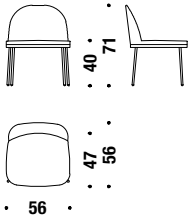

🪚 1,4 mt. ★ 2,6 m² 📦 0,3 m³ 🧑 11,7 Kg

Small armchair varnished base

Sessel Klein Gestell lackiert

0FM

🪚 1,3 mt. ★ 2,5 m² 📦 0,3 m³ 🧑 12,5 Kg

Small armchair with arms varnished base

Sessel Klein mit Armlehnen Gestell lackiert

0PM

🪚 1,4 mt. ★ 2,6 m² 📦 0,3 m³ 🧑 13,5 Kg

Bar stool low varnished without backrest

Barhocker tief Gestell lackiert ohne Rückenlehne

1A4

🪚 0,6 mt. ★ 1,1 m² 📦 0,2 m³ 🧑 10,5 Kg

Bar stool low varnished

Barhocker tief Gestell lack.