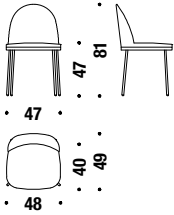

CHAIR WITH ARMS (cod.0FV-0FR-0NI)
EN 1728:2012+AC:2013 clause 6.17

SMALL ARMCHAIR (cod.0PM-0PN-0PU)
ANSI-BIFMA X5.1-2017/15

BAR STOOL (cod.0FE-0FG-OFF-0FO-0QV-0NV)
EN 1028:2012+AC:2013 clause 6.4
EN 1028:2012+AC:2013 clause 6.5
EN 1028:2012+AC:2013 clause 6.8
EN 1028:2012+AC:2013 clause 6.17
EN 1028:2012+AC:2013 clause 6.21

Base colors Farben Gestell

Chair varnished

Stuhl Gestell lackiert

0FU

🪚 1,1 mt. ★ 2,1 m² 📦 0,2 m³ 🧑 11 Kg

Chair with arms varnished

Stuhl mit Armlehnen Gestell lackiert

0FV

🪚 1,4 mt. ★ 2,6 m² 📦 0,3 m³ 🧑 11,7 Kg

Small armchair varnished base

Sessel Klein Gestell lackiert

0FM

🪚 1,3 mt. ★ 2,5 m² 📦 0,3 m³ 🧑 12,5 Kg

Small armchair with arms varnished base

Sessel Klein mit Armlehnen Gestell lackiert

0PM

🪚 1,4 mt. ★ 2,6 m² 📦 0,3 m³ 🧑 13,5 Kg

Bar stool low varnished without backrest

Barhocker tief Gestell lackiert ohne Rückenlehne

1A4

🪚 0,6 mt. ★ 1,1 m² 📦 0,2 m³ 🧑 10,5 Kg

Bar stool low varnished

Barhocker tief Gestell lack.