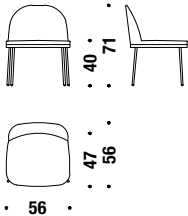

0FG

🪚 1,2 mt. ★ 2,1 m² 📦 0,3 m³ 🧑 12,8 Kg

Chrome chair

Stuhl Gestell verchromt

OFS

🪚 1,1 mt. ★ 2,1 m² 📦 0,2 m³ 🧑 11 Kg

Chrome chair with arms

Stuhl mit Armlehnen Gestell verchromt

OFR

🪚 1,4 mt. ★ 2,6 m² 📦 0,3 m³ 🧑 11,7 Kg

Small armchair chromed base

Sessel Klein Gestell verchromt

OFN

🪚 1,3 mt. ★ 2,5 m² 📦 0,3 m³ 🧑 12,5 Kg

Small armchair with arms chromed base

Sessel Klein mit Armlehnen Gestell verchromt

OPN

🪚 1,4 mt. ★ 2,6 m² 📦 0,3 m³ 🧑 13,5 Kg

Chrome bar stool low without backrest

Barhocker tief Gestell verchromt ohne Rückenlehne

1A5

🪚 0,6 mt. ★ 1,1 m² 📦 0,2 m³ 🧑 10,5 Kg

Chrome Bar stool low

Barhocker tief Gestell verchromt