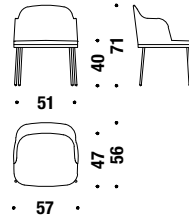

OFF

🪚 1,2 mt. ★ 2,1 m² 📦 0,3 m³ 🧑 12,4 Kg

Chrome bar stool high without backrest

Barhocker hoch Gestell verchromt ohne Rückenlehne

1A2

🪚 0,6 mt. ★ 1,1 m² 📦 0,2 m³ 🧑 10,9 Kg

Chrome bar stool high

Barhocker hoch Gestell verchromt

OFO

🪚 1,2 mt. ★ 2,1 m² 📦 0,3 m³ 🧑 12,8 Kg

Gold/black chrome chair

Gold-/Schwarz-Chrome gestell Stuhl

ONT

1,1 mt. 2,1 m² 0,2 m³ 11 Kg

Gold/black chrome chair with arms

Gold-/Schwarz-Chrome Stuhl mit Armlehnen Gestell

ONI

1,4 mt. 2,6 m² 0,3 m³ 11,7 Kg

Gold/black chrome small armchair

Gold-/Schwarz-Chrome gestell Sessel klein

ONU

1,3 mt. 2,5 m² 0,3 m³ 12,5 Kg

Gold/black chrome with arms small armchair

Gold-/Schwarz-Chrome Sessel klein mit Armlehnen

OPU

1,4 mt. 2,6 m² 0,3 m³ 13,5 Kg

Gold/black chrome bar stool low without backrest

Barhocker tief ohne Rückenl. Gold-/Schwarz-chrome

1A6

0,6 mt. 1,1 m² 0,2 m³ 10,5 Kg

Gold/black chrome bar stool low

Gold-/Schwarz-Chrome gestell Barhocker tief