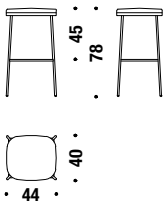

OPN

🪚 1,4 mt. ★ 2,6 m² 📦 0,3 m³ 🧑 13,5 Kg

Chrome bar stool low without backrest

Barhocker tief Gestell verchromt ohne Rückenlehne

1A5

🪚 0,6 mt. ★ 1,1 m² 📦 0,2 m³ 🧑 10,5 Kg

Chrome Bar stool low

Barhocker tief Gestell verchromt

OFF

🪚 1,2 mt. ★ 2,1 m² 📦 0,3 m³ 🧑 12,4 Kg

Chrome bar stool high without backrest

Barhocker hoch Gestell verchromt ohne Rückenlehne

1A2

🪚 0,6 mt. ★ 1,1 m² 📦 0,2 m³ 🧑 10,9 Kg

Chrome bar stool high

Barhocker hoch Gestell verchromt

OFO

🪚 1,2 mt. ★ 2,1 m² 📦 0,3 m³ 🧑 12,8 Kg

Gold/black chrome chair

Gold-/Schwarz-Chrome gestell Stuhl

ONT

1,1 mt. 2,1 m² 0,2 m³ 11 Kg

Gold/black chrome chair with arms

Gold-/Schwarz-Chrome Stuhl mit Armlehnen Gestell