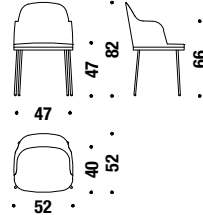

CHAIR WITH ARMS (cod.0FV-0FR-0NI)
EN 1728:2012+AC:2013 clause 6.17

SMALL ARMCHAIR (cod.0PM-0PN-0PU)
ANSI-BIFMA X5.1-2017/15

BAR STOOL (cod.0FE-0FG-OFF-0FO-0QV-0NV)
EN 1028:2012+AC:2013 clause 6.4
EN 1028:2012+AC:2013 clause 6.5
EN 1028:2012+AC:2013 clause 6.8
EN 1028:2012+AC:2013 clause 6.17
EN 1028:2012+AC:2013 clause 6.21

Base colors Farben Gestell

Chair varnished

Stuhl Gestell lackiert

0FU

🪚 1,1 mt. ★ 2,1 m² 📦 0,2 m³ 🧑 11 Kg

Chair with arms varnished

Stuhl mit Armlehnen Gestell lackiert

0FV

🪚 1,4 mt. ★ 2,6 m² 📦 0,3 m³ 🧑 11,7 Kg

Small armchair varnished base

Sessel Klein Gestell lackiert

0FM

🪚 1,3 mt. ★ 2,5 m² 📦 0,3 m³ 🧑 12,5 Kg

Small armchair with arms varnished base

Sessel Klein mit Armlehnen Gestell lackiert

0PM

🪚 1,4 mt. ★ 2,6 m² 📦 0,3 m³ 🧑 13,5 Kg

Bar stool low varnished without backrest

Barhocker tief Gestell lackiert ohne Rückenlehne

1A4

🪚 0,6 mt. ★ 1,1 m² 📦 0,2 m³ 🧑 10,5 Kg

Bar stool low varnished

Barhocker tief Gestell lack.