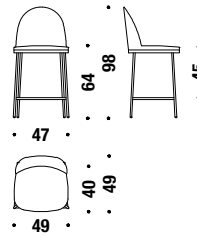

OFR

🪚 1,4 mt. ★ 2,6 m² 📦 0,3 m³ 🧑 11,7 Kg

Small armchair chromed base

Sessel Klein Gestell verchromt

OFN

🪚 1,3 mt. ★ 2,5 m² 📦 0,3 m³ 🧑 12,5 Kg

Small armchair with arms chromed base

Sessel Klein mit Armlehnen Gestell verchromt

OPN

🪚 1,4 mt. ★ 2,6 m² 📦 0,3 m³ 🧑 13,5 Kg

Chrome bar stool low without backrest

Barhocker tief Gestell verchromt ohne Rückenlehne

1A5

🪚 0,6 mt. ★ 1,1 m² 📦 0,2 m³ 🧑 10,5 Kg

Chrome Bar stool low

Barhocker tief Gestell verchromt

OFF

🪚 1,2 mt. ★ 2,1 m² 📦 0,3 m³ 🧑 12,4 Kg

Chrome bar stool high without backrest

Barhocker hoch Gestell verchromt ohne Rückenlehne

1A2

🪚 0,6 mt. ★ 1,1 m² 📦 0,2 m³ 🧑 10,9 Kg

Chrome bar stool high

Barhocker hoch Gestell verchromt