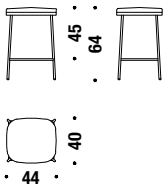

OFR

🪚 1,4 mt. ★ 2,6 m² 📦 0,3 m³ 🧑 11,7 Kg

Small armchair chromed base

Sessel Klein Gestell verchromt

OFN

🪚 1,3 mt. ★ 2,5 m² 📦 0,3 m³ 🧑 12,5 Kg

Small armchair with arms chromed base

Sessel Klein mit Armlehnen Gestell verchromt

OPN

🪚 1,4 mt. ★ 2,6 m² 📦 0,3 m³ 🧑 13,5 Kg

Chrome bar stool low without backrest

Barhocker tief Gestell verchromt ohne Rückenlehne

1A5

🪚 0,6 mt. ★ 1,1 m² 📦 0,2 m³ 🧑 10,5 Kg

Chrome Bar stool low

Barhocker tief Gestell verchromt

OFF

🪚 1,2 mt. ★ 2,1 m² 📦 0,3 m³ 🧑 12,4 Kg

Chrome bar stool high without backrest

Barhocker hoch Gestell verchromt ohne Rückenlehne

1A2

🪚 0,6 mt. ★ 1,1 m² 📦 0,2 m³ 🧑 10,9 Kg

Chrome bar stool high

Barhocker hoch Gestell verchromt