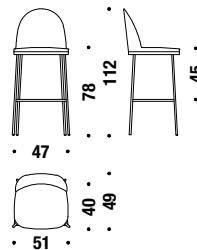

OFR

🪚 1,4 mt. ★ 2,6 m² 📦 0,3 m³ 🧑 11,7 Kg

Small armchair chromed base

Sessel Klein Gestell verchromt

OFN

🪚 1,3 mt. ★ 2,5 m² 📦 0,3 m³ 🧑 12,5 Kg

Small armchair with arms chromed base

Sessel Klein mit Armlehnen Gestell verchromt

OPN

🪚 1,4 mt. ★ 2,6 m² 📦 0,3 m³ 🧑 13,5 Kg

Chrome bar stool low without backrest

Barhocker tief Gestell verchromt ohne Rückenlehne

1A5

🪚 0,6 mt. ★ 1,1 m² 📦 0,2 m³ 🧑 10,5 Kg

Chrome Bar stool low

Barhocker tief Gestell verchromt

OFF

🪚 1,2 mt. ★ 2,1 m² 📦 0,3 m³ 🧑 12,4 Kg

Chrome bar stool high without backrest

Barhocker hoch Gestell verchromt ohne Rückenlehne

1A2

🪚 0,6 mt. ★ 1,1 m² 📦 0,2 m³ 🧑 10,9 Kg

Chrome bar stool high

Barhocker hoch Gestell verchromt

OFO

🪚 1,2 mt. ★ 2,1 m² 📦 0,3 m³ 🧑 12,8 Kg

Gold/black chrome chair

Gold-/Schwarz-Chrome gestell Stuhl

ONT

1,1 mt. 2,1 m² 0,2 m³ 11 Kg

Gold/black chrome chair with arms

Gold-/Schwarz-Chrome Stuhl mit Armlehnen Gestell