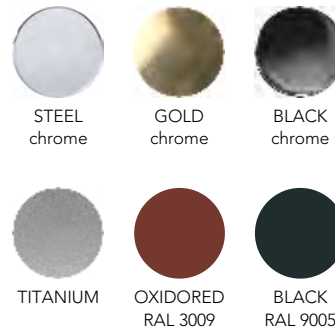

Base colors Farben Gestell