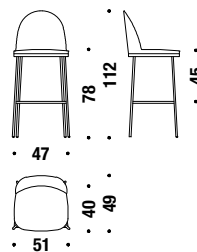

🪚 1,4 mt. ★ 2,6 m² 📦 0,3 m³ 🧑 11,7 Kg

Small armchair varnished base

Sessel Klein Gestell lackiert

0FM

🪚 1,3 mt. ★ 2,5 m² 📦 0,3 m³ 🧑 12,5 Kg

Small armchair with arms varnished base

Sessel Klein mit Armlehnen Gestell lackiert

0PM

🪚 1,4 mt. ★ 2,6 m² 📦 0,3 m³ 🧑 13,5 Kg

Bar stool low varnished without backrest

Barhocker tief Gestell lackiert ohne Rückenlehne

1A4

🪚 0,6 mt. ★ 1,1 m² 📦 0,2 m³ 🧑 10,5 Kg

Bar stool low varnished

Barhocker tief Gestell lack.

0FE

🪚 1,2 mt. ★ 2,1 m² 📦 0,3 m³ 🧑 12,4 Kg

Bar stool high varnished without backrest

Barhocker hoch Gestell lackiert ohne Rückenlehne

1A1

🪚 0,6 mt. ★ 1,1 m² 📦 0,2 m³ 🧑 10,9 Kg

Bar stool high varnished

Barhocker hoch Gestell lackiert

0FG

🪚 1,2 mt. ★ 2,1 m² 📦 0,3 m³ 🧑 12,8 Kg

Chrome chair

Stuhl Gestell verchromt

OFS

🪚 1,1 mt. ★ 2,1 m² 📦 0,2 m³ 🧑 11 Kg

Chrome chair with arms

Stuhl mit Armlehnen Gestell verchromt