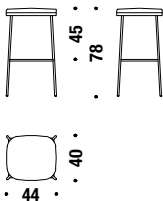

0PM

🪚 1,4 mt. ★ 2,6 m² 📦 0,3 m³ 🧑 13,5 Kg

Bar stool low varnished without backrest

Barhocker tief Gestell lackiert ohne Rückenlehne

1A4

🪚 0,6 mt. ★ 1,1 m² 📦 0,2 m³ 🧑 10,5 Kg

Bar stool low varnished

Barhocker tief Gestell lack.

0FE

🪚 1,2 mt. ★ 2,1 m² 📦 0,3 m³ 🧑 12,4 Kg

Bar stool high varnished without backrest

Barhocker hoch Gestell lackiert ohne Rückenlehne

1A1

🪚 0,6 mt. ★ 1,1 m² 📦 0,2 m³ 🧑 10,9 Kg

Bar stool high varnished

Barhocker hoch Gestell lackiert

0FG

🪚 1,2 mt. ★ 2,1 m² 📦 0,3 m³ 🧑 12,8 Kg

Chrome chair

Stuhl Gestell verchromt

OFS

🪚 1,1 mt. ★ 2,1 m² 📦 0,2 m³ 🧑 11 Kg

Chrome chair with arms

Stuhl mit Armlehnen Gestell verchromt