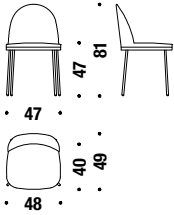

OFF

🪚 1,2 mt. ★ 2,1 m² 📦 0,3 m³ 🧑 12,4 Kg

Chrome bar stool high without backrest

Barhocker hoch Gestell verchromt ohne Rückenlehne

1A2

🪚 0,6 mt. ★ 1,1 m² 📦 0,2 m³ 🧑 10,9 Kg

Chrome bar stool high

Barhocker hoch Gestell verchromt

OFO

🪚 1,2 mt. ★ 2,1 m² 📦 0,3 m³ 🧑 12,8 Kg

Gold/black chrome chair

Gold-/Schwarz-Chrome gestell Stuhl

ONT

1,1 mt. 2,1 m² 0,2 m³ 11 Kg

Gold/black chrome chair with arms

Gold-/Schwarz-Chrome Stuhl mit Armlehnen Gestell

ONI

1,4 mt. 2,6 m² 0,3 m³ 11,7 Kg

Gold/black chrome small armchair

Gold-/Schwarz-Chrome gestell Sessel klein

ONU

1,3 mt. 2,5 m² 0,3 m³ 12,5 Kg

Gold/black chrome with arms small armchair

Gold-/Schwarz-Chrome Sessel klein mit Armlehnen

OPU

1,4 mt. 2,6 m² 0,3 m³ 13,5 Kg

Gold/black chrome bar stool low without backrest

Barhocker tief ohne Rückenl. Gold-/Schwarz-chrome

1A6

0,6 mt. 1,1 m² 0,2 m³ 10,5 Kg

Gold/black chrome bar stool low

Gold-/Schwarz-Chrome gestell Barhocker tief