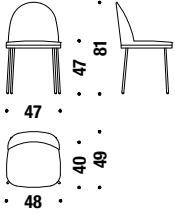

0FE

🪚 1,2 mt. ★ 2,1 m² 📦 0,3 m³ 🧑 12,4 Kg

Bar stool high varnished without backrest

Barhocker hoch Gestell lackiert ohne Rückenlehne

1A1

🪚 0,6 mt. ★ 1,1 m² 📦 0,2 m³ 🧑 10,9 Kg

Bar stool high varnished

Barhocker hoch Gestell lackiert

0FG

🪚 1,2 mt. ★ 2,1 m² 📦 0,3 m³ 🧑 12,8 Kg

Chrome chair

Stuhl Gestell verchromt

OFS

🪚 1,1 mt. ★ 2,1 m² 📦 0,2 m³ 🧑 11 Kg

Chrome chair with arms

Stuhl mit Armlehnen Gestell verchromt

OFR

🪚 1,4 mt. ★ 2,6 m² 📦 0,3 m³ 🧑 11,7 Kg

Small armchair chromed base

Sessel Klein Gestell verchromt

OFN

🪚 1,3 mt. ★ 2,5 m² 📦 0,3 m³ 🧑 12,5 Kg

Small armchair with arms chromed base

Sessel Klein mit Armlehnen Gestell verchromt

OPN

🪚 1,4 mt. ★ 2,6 m² 📦 0,3 m³ 🧑 13,5 Kg

Chrome bar stool low without backrest

Barhocker tief Gestell verchromt ohne Rückenlehne

1A5

🪚 0,6 mt. ★ 1,1 m² 📦 0,2 m³ 🧑 10,5 Kg

Chrome Bar stool low

Barhocker tief Gestell verchromt