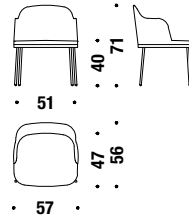

0FE

🪚 1,2 mt. ★ 2,1 m² 📦 0,3 m³ 🧑 12,4 Kg

Bar stool high varnished without backrest

Barhocker hoch Gestell lackiert ohne Rückenlehne

1A1

🪚 0,6 mt. ★ 1,1 m² 📦 0,2 m³ 🧑 10,9 Kg

Bar stool high varnished

Barhocker hoch Gestell lackiert

0FG

🪚 1,2 mt. ★ 2,1 m² 📦 0,3 m³ 🧑 12,8 Kg

Chrome chair

Stuhl Gestell verchromt

OFS

🪚 1,1 mt. ★ 2,1 m² 📦 0,2 m³ 🧑 11 Kg

Chrome chair with arms

Stuhl mit Armlehnen Gestell verchromt

OFR

🪚 1,4 mt. ★ 2,6 m² 📦 0,3 m³ 🧑 11,7 Kg

Small armchair chromed base

Sessel Klein Gestell verchromt

OFN

🪚 1,3 mt. ★ 2,5 m² 📦 0,3 m³ 🧑 12,5 Kg

Small armchair with arms chromed base

Sessel Klein mit Armlehnen Gestell verchromt

OPN

🪚 1,4 mt. ★ 2,6 m² 📦 0,3 m³ 🧑 13,5 Kg

Chrome bar stool low without backrest

Barhocker tief Gestell verchromt ohne Rückenlehne

1A5

🪚 0,6 mt. ★ 1,1 m² 📦 0,2 m³ 🧑 10,5 Kg

Chrome Bar stool low

Barhocker tief Gestell verchromt