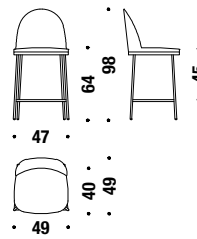

ONI

1,4 mt. 2,6 m² 0,3 m³ 11,7 Kg

Gold/black chrome small armchair

Gold-/Schwarz-Chrome gestell Sessel klein

ONU

1,3 mt. 2,5 m² 0,3 m³ 12,5 Kg

Gold/black chrome with arms small armchair

Gold-/Schwarz-Chrome Sessel klein mit Armlehnen

OPU

1,4 mt. 2,6 m² 0,3 m³ 13,5 Kg

Gold/black chrome bar stool low without backrest

Barhocker tief ohne Rückenl. Gold-/Schwarz-chrome

1A6

0,6 mt. 1,1 m² 0,2 m³ 10,5 Kg

Gold/black chrome bar stool low

Gold-/Schwarz-Chrome gestell Barhocker tief

0QV

1,2 mt. 2,1 m² 0,3 m³ 12,4 Kg

Gold/black chrome bar stool high without backrest

Barhocker hoch ohne Rückenl. Gold-/Schwarz-chrome

1A3

0,6 mt. 1,1 m² 0,2 m³ 10,9 Kg

Gold/black chrome bar stool high

Gold-/Schwarz-Chrome gestell Barhocker hoch