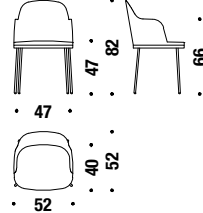

0PM

🪚 1,4 mt. ★ 2,6 m² 📦 0,3 m³ 🧑 13,5 Kg

Bar stool low varnished without backrest

Barhocker tief Gestell lackiert ohne Rückenlehne

1A4

🪚 0,6 mt. ★ 1,1 m² 📦 0,2 m³ 🧑 10,5 Kg

Bar stool low varnished

Barhocker tief Gestell lack.

0FE

🪚 1,2 mt. ★ 2,1 m² 📦 0,3 m³ 🧑 12,4 Kg

Bar stool high varnished without backrest

Barhocker hoch Gestell lackiert ohne Rückenlehne

1A1

🪚 0,6 mt. ★ 1,1 m² 📦 0,2 m³ 🧑 10,9 Kg

Bar stool high varnished

Barhocker hoch Gestell lackiert

0FG

🪚 1,2 mt. ★ 2,1 m² 📦 0,3 m³ 🧑 12,8 Kg

Chrome chair

Stuhl Gestell verchromt

OFS

🪚 1,1 mt. ★ 2,1 m² 📦 0,2 m³ 🧑 11 Kg

Chrome chair with arms

Stuhl mit Armlehnen Gestell verchromt

OFR

🪚 1,4 mt. ★ 2,6 m² 📦 0,3 m³ 🧑 11,7 Kg

Small armchair chromed base

Sessel Klein Gestell verchromt

OFN

🪚 1,3 mt. ★ 2,5 m² 📦 0,3 m³ 🧑 12,5 Kg

Small armchair with arms chromed base

Sessel Klein mit Armlehnen Gestell verchromt