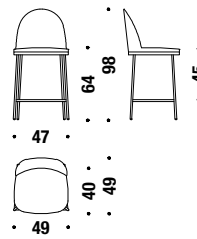

🪚 1,4 mt. ★ 2,6 m² 📦 0,3 m³ 🧑 11,7 Kg

Small armchair varnished base

Sessel Klein Gestell lackiert

0FM

🪚 1,3 mt. ★ 2,5 m² 📦 0,3 m³ 🧑 12,5 Kg

Small armchair with arms varnished base

Sessel Klein mit Armlehnen Gestell lackiert

0PM

🪚 1,4 mt. ★ 2,6 m² 📦 0,3 m³ 🧑 13,5 Kg

Bar stool low varnished without backrest

Barhocker tief Gestell lackiert ohne Rückenlehne

1A4

🪚 0,6 mt. ★ 1,1 m² 📦 0,2 m³ 🧑 10,5 Kg

Bar stool low varnished

Barhocker tief Gestell lack.

0FE

🪚 1,2 mt. ★ 2,1 m² 📦 0,3 m³ 🧑 12,4 Kg

Bar stool high varnished without backrest

Barhocker hoch Gestell lackiert ohne Rückenlehne

1A1

🪚 0,6 mt. ★ 1,1 m² 📦 0,2 m³ 🧑 10,9 Kg

Bar stool high varnished

Barhocker hoch Gestell lackiert