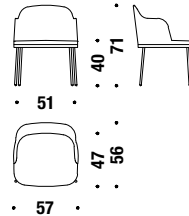

🪚 1,4 mt. ★ 2,6 m² 📦 0,3 m³ 🧑 11,7 Kg

Small armchair varnished base

Sessel Klein Gestell lackiert

0FM

🪚 1,3 mt. ★ 2,5 m² 📦 0,3 m³ 🧑 12,5 Kg

Small armchair with arms varnished base

Sessel Klein mit Armlehnen Gestell lackiert

0PM

🪚 1,4 mt. ★ 2,6 m² 📦 0,3 m³ 🧑 13,5 Kg

Bar stool low varnished without backrest

Barhocker tief Gestell lackiert ohne Rückenlehne

1A4

🪚 0,6 mt. ★ 1,1 m² 📦 0,2 m³ 🧑 10,5 Kg

Bar stool low varnished

Barhocker tief Gestell lack.