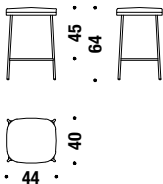

ONI

1,4 mt. 2,6 m² 0,3 m³ 11,7 Kg

Gold/black chrome small armchair

Gold-/Schwarz-Chrome gestell Sessel klein

ONU

1,3 mt. 2,5 m² 0,3 m³ 12,5 Kg

Gold/black chrome with arms small armchair

Gold-/Schwarz-Chrome Sessel klein mit Armlehnen

OPU

1,4 mt. 2,6 m² 0,3 m³ 13,5 Kg

Gold/black chrome bar stool low without backrest

Barhocker tief ohne Rückenl. Gold-/Schwarz-chrome

1A6

0,6 mt. 1,1 m² 0,2 m³ 10,5 Kg

Gold/black chrome bar stool low

Gold-/Schwarz-Chrome gestell Barhocker tief

0QV

1,2 mt. 2,1 m² 0,3 m³ 12,4 Kg

Gold/black chrome bar stool high without backrest

Barhocker hoch ohne Rückenl. Gold-/Schwarz-chrome

1A3

0,6 mt. 1,1 m² 0,2 m³ 10,9 Kg

Gold/black chrome bar stool high

Gold-/Schwarz-Chrome gestell Barhocker hoch