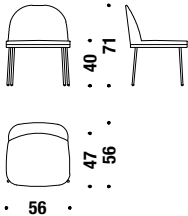

OFO

🪚 1,2 mt. ★ 2,1 m² 📦 0,3 m³ 🧑 12,8 Kg

Gold/black chrome chair

Gold-/Schwarz-Chrome gestell Stuhl

ONT

1,1 mt. 2,1 m² 0,2 m³ 11 Kg

Gold/black chrome chair with arms

Gold-/Schwarz-Chrome Stuhl mit Armlehnen Gestell

ONI

1,4 mt. 2,6 m² 0,3 m³ 11,7 Kg

Gold/black chrome small armchair

Gold-/Schwarz-Chrome gestell Sessel klein

ONU

1,3 mt. 2,5 m² 0,3 m³ 12,5 Kg

Gold/black chrome with arms small armchair

Gold-/Schwarz-Chrome Sessel klein mit Armlehnen

OPU

1,4 mt. 2,6 m² 0,3 m³ 13,5 Kg

Gold/black chrome bar stool low without backrest

Barhocker tief ohne Rückenl. Gold-/Schwarz-chrome

1A6

0,6 mt. 1,1 m² 0,2 m³ 10,5 Kg

Gold/black chrome bar stool low

Gold-/Schwarz-Chrome gestell Barhocker tief