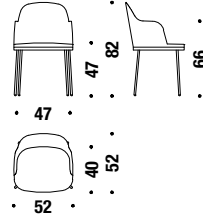

OPN

🪚 1,4 mt. ★ 2,6 m² 📦 0,3 m³ 🧑 13,5 Kg

Chrome bar stool low without backrest

Barhocker tief Gestell verchromt ohne Rückenlehne

1A5

🪚 0,6 mt. ★ 1,1 m² 📦 0,2 m³ 🧑 10,5 Kg

Chrome Bar stool low

Barhocker tief Gestell verchromt

OFF

🪚 1,2 mt. ★ 2,1 m² 📦 0,3 m³ 🧑 12,4 Kg

Chrome bar stool high without backrest

Barhocker hoch Gestell verchromt ohne Rückenlehne

1A2

🪚 0,6 mt. ★ 1,1 m² 📦 0,2 m³ 🧑 10,9 Kg

Chrome bar stool high

Barhocker hoch Gestell verchromt

OFO

🪚 1,2 mt. ★ 2,1 m² 📦 0,3 m³ 🧑 12,8 Kg

Gold/black chrome chair

Gold-/Schwarz-Chrome gestell Stuhl

ONT

1,1 mt. 2,1 m² 0,2 m³ 11 Kg

Gold/black chrome chair with arms

Gold-/Schwarz-Chrome Stuhl mit Armlehnen Gestell

ONI

1,4 mt. 2,6 m² 0,3 m³ 11,7 Kg

Gold/black chrome small armchair

Gold-/Schwarz-Chrome gestell Sessel klein

ONU

1,3 mt. 2,5 m² 0,3 m³ 12,5 Kg

Gold/black chrome with arms small armchair

Gold-/Schwarz-Chrome Sessel klein mit Armlehnen