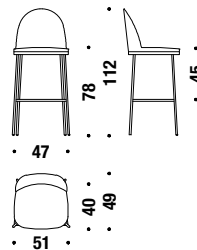

## Bar stool low varnished without backrest

Tabouret bar bas vernis sans dos

1A4

🪚 0,6 mt. ★ 1,1 m<sup>2</sup> 📦 0,2 m<sup>3</sup> 🧑 10,5 Kg

## Bar stool low varnished

Tabouret bar bas vernis

OFE

🪚 1,2 mt. ★ 2,1 m<sup>2</sup> 📦 0,3 m<sup>3</sup> 🧑 12,4 Kg

## Bar stool high varnished without backrest

Tabouret bar haut vernis sans dos

1A1

🪚 0,6 mt. ★ 1,1 m<sup>2</sup> 📦 0,2 m<sup>3</sup> 🧑 10,9 Kg

## Bar stool high varnished

Tabouret bar haut vernis

OFG

🪚 1,2 mt. ★ 2,1 m<sup>2</sup> 📦 0,3 m<sup>3</sup> 🧑 12,8 Kg