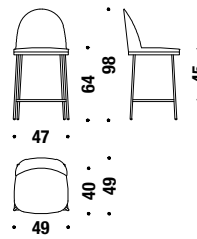

## Small armchair with arms chromed base

Petit fauteuil avec accoudoirs base chromée

OPN

1,4 mt. 2,6 m<sup>2</sup> 0,3 m<sup>3</sup> 13,5 Kg

## Chrome bar stool low without backrest

Tabouret bar bas chromée sans dos

1A5

0,6 mt. 1,1 m<sup>2</sup> 0,2 m<sup>3</sup> 10,5 Kg

## Chrome Bar stool low

Tabouret bar bas chromée

OFF

1,2 mt. 2,1 m<sup>2</sup> 0,3 m<sup>3</sup> 12,4 Kg

## Chrome bar stool high without backrest

Tabouret bar haut chromée sans dos

1A2

0,6 mt. 1,1 m<sup>2</sup> 0,2 m<sup>3</sup> 10,9 Kg