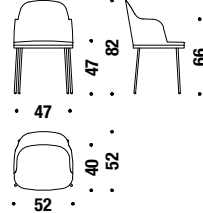

Chrome chair with arms

Chaise avec accoudoirs chromée

OFR

1,4 mt. 2,6 m² 0,3 m³ 11,7 Kg