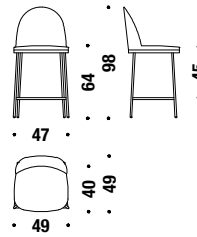

Gold/black chrome bar stool low

Tabouret bar bas chromée dorée/noir

0QV

🪚 1,2 mt. ★ 2,1 m² 📦 0,3 m³ 🧑 12,4 Kg