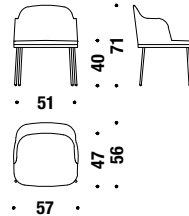

Small armchair with arms varnished base

Petit fauteuil avec accoudoirs base vernis

OPM

🪚 1,4 mt. ★ 2,6 m² 📦 0,3 m³ 🧑 13,5 Kg