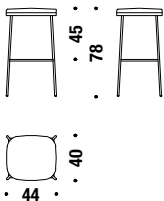

## Chrome bar stool low without backrest

Tabouret bar bas chromée sans dos

1A5

0,6 mt. 1,1 m<sup>2</sup> 0,2 m<sup>3</sup> 10,5 Kg

## Chrome Bar stool low

Tabouret bar bas chromée

OFF

1,2 mt. 2,1 m<sup>2</sup> 0,3 m<sup>3</sup> 12,4 Kg

## Chrome bar stool high without backrest

Tabouret bar haut chromée sans dos

1A2

0,6 mt. 1,1 m<sup>2</sup> 0,2 m<sup>3</sup> 10,9 Kg