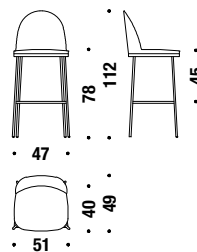

## Chrome bar stool low without backrest

Tabouret bar bas chromée sans dos

1A5

0,6 mt. 1,1 m<sup>2</sup> 0,2 m<sup>3</sup> 10,5 Kg

## Chrome Bar stool low

Tabouret bar bas chromée

OFF

1,2 mt. 2,1 m<sup>2</sup> 0,3 m<sup>3</sup> 12,4 Kg

## Chrome bar stool high without backrest

Tabouret bar haut chromée sans dos

1A2

0,6 mt. 1,1 m<sup>2</sup> 0,2 m<sup>3</sup> 10,9 Kg

## Chrome bar stool high

Tabouret bar haut chromée

OFO

1,2 mt. 2,1 m<sup>2</sup> 0,3 m<sup>3</sup> 12,8 Kg