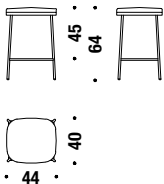

## Small armchair with arms varnished base

Petit fauteuil avec accoudoirs base vernis

OPM

🪚 1,4 mt. ★ 2,6 m<sup>2</sup> 📦 0,3 m<sup>3</sup> 🧑 13,5 Kg

## Bar stool low varnished without backrest

Tabouret bar bas vernis sans dos

1A4

🪚 0,6 mt. ★ 1,1 m<sup>2</sup> 📦 0,2 m<sup>3</sup> 🧑 10,5 Kg