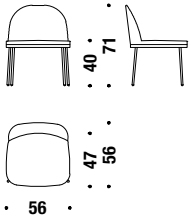

Small armchair varnished base

Petit fauteuil base vernis

OFM

🪚 1,3 mt. ★ 2,5 m² 📦 0,3 m³ 🧑 12,5 Kg