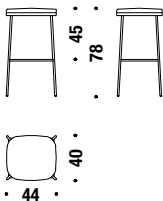

## Gold/black chrome bar stool low without backrest

Tabouret bar bas chromée dorée/noir sans dos

1A6

🪚 0,6 mt. ★ 1,1 m<sup>2</sup> 📦 0,2 m<sup>3</sup> 🧑 10,5 Kg

## Gold/black chrome bar stool low

Tabouret bar bas chromée dorée/noir

0QV

🪚 1,2 mt. ★ 2,1 m<sup>2</sup> 📦 0,3 m<sup>3</sup> 🧑 12,4 Kg

## Gold/black chrome bar stool high without backrest

Tabouret bar haut chromée dorée/noir sans dos

1A3

🪚 0,6 mt. ★ 1,1 m<sup>2</sup> 📦 0,2 m<sup>3</sup> 🧑 10,9 Kg