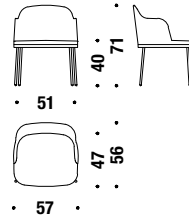

Gold/black chrome with arms small armchair

Petit fauteuil avec accoudoirs chromée dorée/noir

OPU

🪚 1,4 mt. ★ 2,6 m² 📦 0,3 m³ 🧑 13,5 Kg