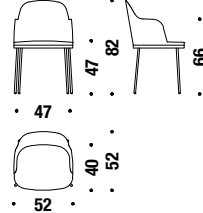

Chair with arms varnished

Chaise avec accoudoirs vernis

OFV

🪚 1,4 mt. ★ 2,6 m² 📦 0,3 m³ 🧑 11,7 Kg