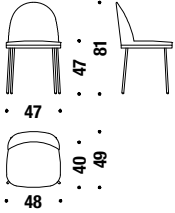

## Bar stool high varnished without backrest

Tabouret bar haut vernis sans dos

1A1

🪚 0,6 mt. ★ 1,1 m<sup>2</sup> 📦 0,2 m<sup>3</sup> 🧑 10,9 Kg

## Bar stool high varnished

Tabouret bar haut vernis

OFG

🪚 1,2 mt. ★ 2,1 m<sup>2</sup> 📦 0,3 m<sup>3</sup> 🧑 12,8 Kg

## Chrome chair

Chaise chromée

OFS

1,1 mt. 2,1 m<sup>2</sup> 0,2 m<sup>3</sup> 11 Kg