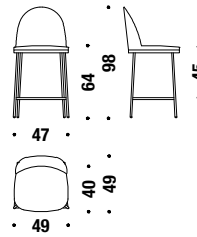

## Small armchair with arms varnished base

Petit fauteuil avec accoudoirs base vernis

OPM

🪚 1,4 mt. ★ 2,6 m<sup>2</sup> 📦 0,3 m<sup>3</sup> 🧑 13,5 Kg

## Bar stool low varnished without backrest

Tabouret bar bas vernis sans dos

1A4

🪚 0,6 mt. ★ 1,1 m<sup>2</sup> 📦 0,2 m<sup>3</sup> 🧑 10,5 Kg

## Bar stool low varnished

Tabouret bar bas vernis

OFE

🪚 1,2 mt. ★ 2,1 m<sup>2</sup> 📦 0,3 m<sup>3</sup> 🧑 12,4 Kg