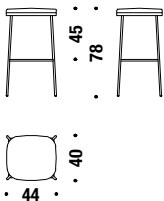

## Bar stool low varnished without backrest

Tabouret bar bas vernis sans dos

1A4

🪚 0,6 mt. ★ 1,1 m<sup>2</sup> 📦 0,2 m<sup>3</sup> 🧑 10,5 Kg

## Bar stool low varnished

Tabouret bar bas vernis

OFE

🪚 1,2 mt. ★ 2,1 m<sup>2</sup> 📦 0,3 m<sup>3</sup> 🧑 12,4 Kg

## Bar stool high varnished without backrest

Tabouret bar haut vernis sans dos

1A1

🪚 0,6 mt. ★ 1,1 m<sup>2</sup> 📦 0,2 m<sup>3</sup> 🧑 10,9 Kg