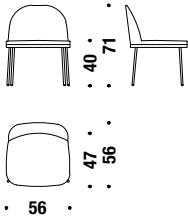

Small armchair chromed base

Petit fauteuil base chromée

OFN

1,3 mt. 2,5 m² 0,3 m³ 12,5 Kg