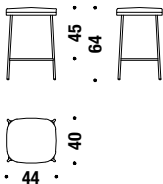

## Gold/black chrome small armchair

Petit fauteuil chromée dorée/noir

ONU

🪚 1,3 mt. ★ 2,5 m<sup>2</sup> 📦 0,3 m<sup>3</sup> 🧑 12,5 Kg

## Gold/black chrome with arms small armchair

Petit fauteuil avec accoudoirs chromée dorée/noir

OPU

🪚 1,4 mt. ★ 2,6 m<sup>2</sup> 📦 0,3 m<sup>3</sup> 🧑 13,5 Kg

## Gold/black chrome bar stool low without backrest

Tabouret bar bas chromée dorée/noir sans dos

1A6

🪚 0,6 mt. ★ 1,1 m<sup>2</sup> 📦 0,2 m<sup>3</sup> 🧑 10,5 Kg