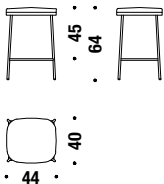

## Small armchair chromed base

Petit fauteuil base chromée

OFN

1,3 mt. 2,5 m<sup>2</sup> 0,3 m<sup>3</sup> 12,5 Kg

## Small armchair with arms chromed base

Petit fauteuil avec accoudoirs base chromée

OPN

1,4 mt. 2,6 m<sup>2</sup> 0,3 m<sup>3</sup> 13,5 Kg

## Chrome bar stool low without backrest

Tabouret bar bas chromée sans dos

1A5

0,6 mt. 1,1 m<sup>2</sup> 0,2 m<sup>3</sup> 10,5 Kg