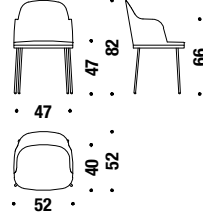

Gold/black chrome chair with arms

Chaise avec accoudoirs chromée dorée/noir

ONI

🪚 1,4 mt. ★ 2,6 m² 📦 0,3 m³ 🧑 11,7 Kg