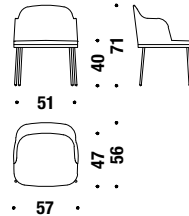

## Small armchair chromed base

Petit fauteuil base chromée

OFN

1,3 mt. 2,5 m<sup>2</sup> 0,3 m<sup>3</sup> 12,5 Kg

## Chrome bar stool low without backrest

Tabouret bar bas chromée sans dos

1A5

0,6 mt. 1,1 m<sup>2</sup> 0,2 m<sup>3</sup> 10,5 Kg