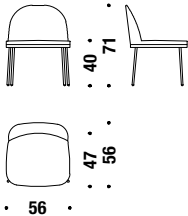

Gold/black chrome small armchair

Petit fauteuil chromée dorée/noir

ONU

🪚 1,3 mt. ★ 2,5 m² 📦 0,3 m³ 🧑 12,5 Kg