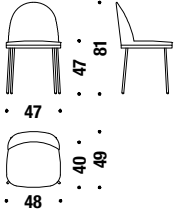

Chair varnished

Chaise vernis

OFU

🪚 1,1 mt. ★ 2,1 m² 📦 0,2 m³ 🧑 11 Kg