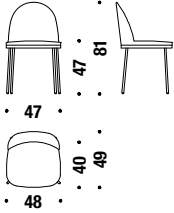

Gold/black chrome chair

Chaise chromée dorée/noir

ONT

🪚 1,1 mt. ★ 2,1 m² 📦 0,2 m³ 🧑 11 Kg