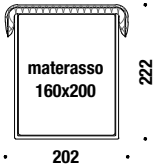

Der Bezugstoff ist gesteppt nach einem von Patricia Urquiola entworfenen Muster.

Das Modell Redondo Bett ist abziehbar.

HINWEISE:

- Für gesteppte Ausführung, fügen Sie 2 Wochen zu den Standardlieferzeiten hinzu
- Empfohlene Stoffe: Besuchen Sie www.moroso.it/produktname --> "Configure your product" oder monet.moroso.it .

Bed 160

Bett 160

175

11 mt. 1,7 m³ 84 Kg

Bed 180

Bett 180

177

11 mt. 1,7 m³ 88 Kg