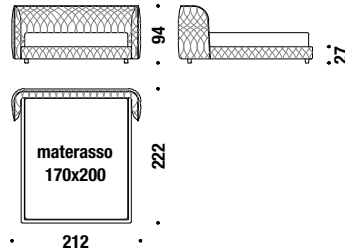

Recommended fabric hangers

Tirille e tessuti consigliati

135-Spring Palette > 5, 11
143-Paysage > Cavetta, Olean
-Remix by Kvadrat
-Roxana by Sirtori

Bed 160

Letto 160

175

11 mt. 1,7 m³ 84 Kg

Bed 170

Letto 170

176

11 mt. 1,7 m³ 86 Kg

Bed 180

Letto 180

177

11 mt. 1,7 m³ 88 Kg

Bed 160 not quilted