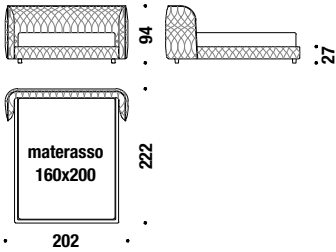

Recommended fabric hangers

Tirille e tessuti consigliati

135-Spring Palette > 5, 11
143-Paysage > Cavetta, Olean
-Remix by Kvadrat
-Roxana by Sirtori

Bed 160

Letto 160

175

11 mt. 1,7 m³ 84 Kg

Bed 170

Letto 170

176

11 mt. 1,7 m³ 86 Kg

Bed 180

Letto 180

177

11 mt. 1,7 m³ 88 Kg

Bed 160 not quilted