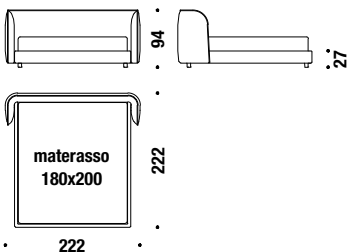

Letto 170

176

11 mt. 1,7 m³ 86 Kg

Bed 180

Letto 180

177

11 mt. 1,7 m³ 88 Kg

Bed 160 not quilted

Letto 160 non trapuntato

016

1,7 m³ 84 Kg

Bed 170 not quilted

Letto 170 non trapuntato

017

1,7 m³ 86 Kg

Bed 180 not quilted

Letto 180 non trapuntato

018

1,7 m³ 88 Kg

Slatted base 200x160

Rete doghe 200x160

HL0195

 0,3 m³

160