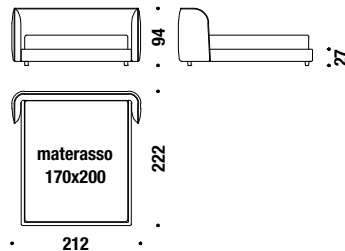

Letto 160 non trapuntato

016

1,7 m³ 84 Kg

Bed 170 not quilted

Letto 170 non trapuntato

017

1,7 m³ 86 Kg

Bed 180 not quilted

Letto 180 non trapuntato

018

1,7 m³ 88 Kg

Slatted base 200x160

Rete doghe 200x160

HL0195

 0,3 m³

160