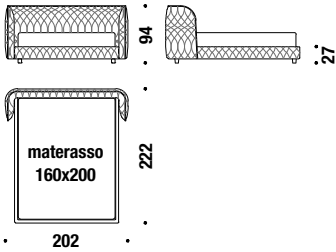

LITS

Mousse de polyuréthane indéformable à densité variable sur structure en bois. Polyuréthane disponible, en standard, dans la version CAL TB 117 sans retardateurs de flamme; version ignifugée BS 5852, crib 5 disponible avec supplément de 8%. Supports pour sommier à lattes réglables en hauteur, pieds en polypropylène noir hauteur 70 mm.

Adapté uniquement à des matelas dans les dimensions standard européennes. Le tissu utilisé pour le revêtement de la collection est matelassé sur dessin de la designer Patricia Urquiola.

Les lits de la collection Redondo sont déhoussables.

NOTES

- pour la version matelassée, ajouter 2 semaines à la livraison
- Tissus recommandés : consultez www.moroso.it/nomproduit --> "Configure your product" ou monet.moroso.it.

Bed 160

Lit 160 175

11 mt. 1,7 m³ 84 Kg

Bed 180

Lit 180 177

11 mt. 1,7 m³ 88 Kg

Bed 200

Lit 200 00G

11 mt.

Bed 160 not quilted

Lit 160 pas matelassé 016