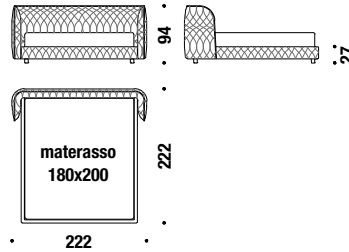

NOTES

- pour la version matelassée, ajouter 2 semaines à la livraison
- Tissus recommandés : consultez www.moroso.it/nomproduit --> "Configure your product" ou monet.moroso.it.

Bed 160

Lit 160 175

11 mt. 1,7 m³ 84 Kg

Bed 180

Lit 180 177

11 mt. 1,7 m³ 88 Kg

Bed 200

Lit 200 00G

11 mt.

Bed 160 not quilted

Lit 160 pas matelassé 016

10,5 mt. ★ 19 m² 1,7 m³ 84 Kg

Bed 180 not quilted

Lit 180 pas matelassé 018

10,5 mt. ★ 19 m² 1,7 m³ 88 Kg

Bed 200 not quilted

Lit 200 pas matelassé 00K

10,5 mt. ★ 19 m² 1,7 m³ 90 Kg

Slatted base 200x160