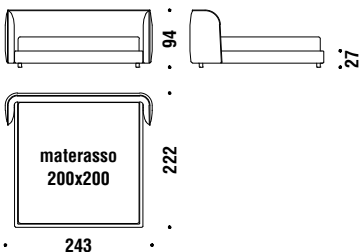

Bed 180

Lit 180 177

11 mt. 1,7 m³ 88 Kg

Bed 200

Lit 200 00G

11 mt.

Bed 160 not quilted

Lit 160 pas matelassé 016

10,5 mt. ★ 19 m² 1,7 m³ 84 Kg

Bed 180 not quilted

Lit 180 pas matelassé 018

10,5 mt. ★ 19 m² 1,7 m³ 88 Kg

Bed 200 not quilted

Lit 200 pas matelassé 00K

10,5 mt. ★ 19 m² 1,7 m³ 90 Kg

Slatted base 200x160

Sommier à lattes 200x160

HL0195

 0,3 m³

Slatted base 200x180

Sommier à lattes 200x180

HL0197

 0,3 m³

Slatted base 200x200