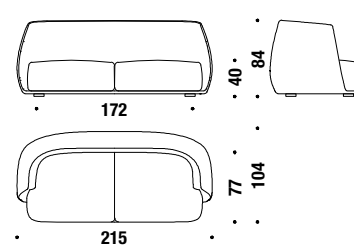

### Swivel armchair not quilted

Drehsessel nicht gesteppt

809

5 mt. 0,8 m<sup>3</sup> 45 Kg

€

€

### Sofa 215 not quilted

Sofa 215 nicht gesteppt

832

14 mt. 2,2 m<sup>3</sup> 92 Kg

€

€