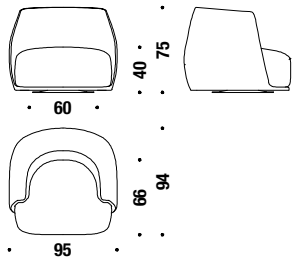

### Swivel armchair not quilted

Drehsessel nicht gesteppt

809

5 mt. 0,8 m<sup>3</sup> 45 Kg

€

€