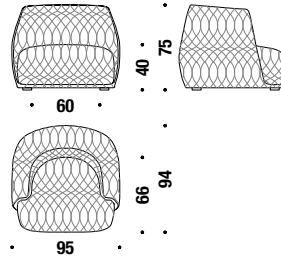

Armchair

Sessel

001

5 mt. 0,8 m³ 37 Kg