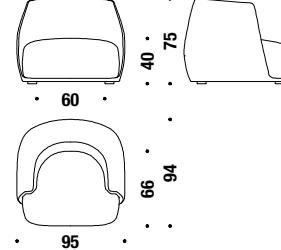

### Small armchair not quilted

Sessel Klein nicht gesteppt

830

0,5 m<sup>3</sup> 25 Kg

€

### Armchair not quilted

Sessel nicht gesteppt

831

5 mt. 0,8 m<sup>3</sup> 37 Kg

€

€

### Swivel armchair not quilted

Drehsessel nicht gesteppt

809

5 mt. 0,8 m<sup>3</sup> 45 Kg

€

€