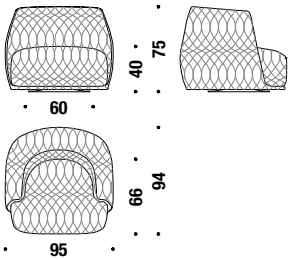

Swivel armchair

Drehsessel

0V6

5 mt. 0,8 m³ 45 Kg