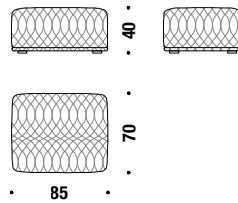

Stool

Hocker

017

2,8 mt. 0,4 m³ 20 Kg