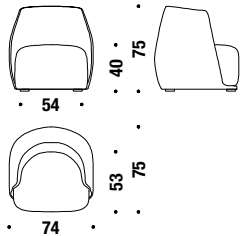

### Small armchair not quilted

Sessel Klein nicht gesteppt

830

0,5 m<sup>3</sup> 25 Kg

€

### Armchair not quilted

Sessel nicht gesteppt

831

5 mt. 0,8 m<sup>3</sup> 37 Kg

€

€